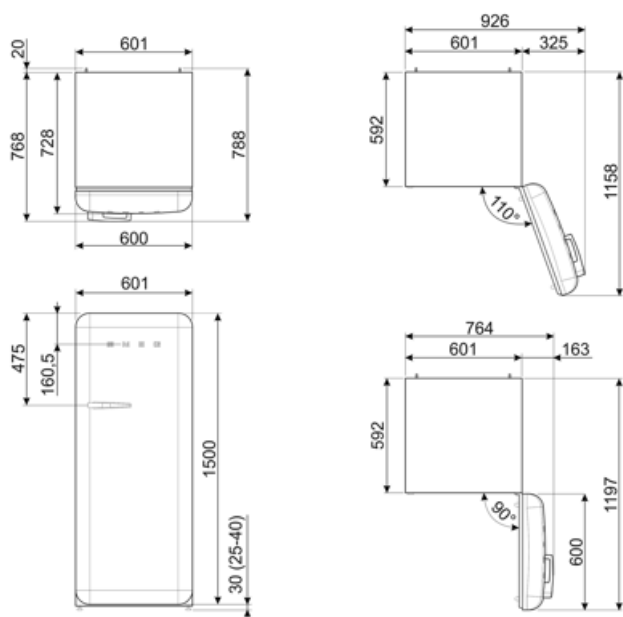

Elektromos csatlakozás

Elektromos csatlakozás névleges értéke	90 W	Frekvencia (Hz)	50/60 Hz
Áramerősség	1 A	Tápkábel hossza	180 cm
		Villanydugó	(F;E) Schuko

Logisztikai információk

Szélesség 601 mm
Mélység fogantyú nélkül 728 mm
Magasság 1530 mm

Termékszélesség nyitott ajtóval 926 mm
Termékmélység fogantyúval 768 mm
Termékmélység 90°-os szögben nyitott ajtókkal 1197 mm

Alternative products

FAB28RPK6

Zsanér pozíciója: Jobbra nyíló ajtó
Rózsaszín

FAB28RDGC6