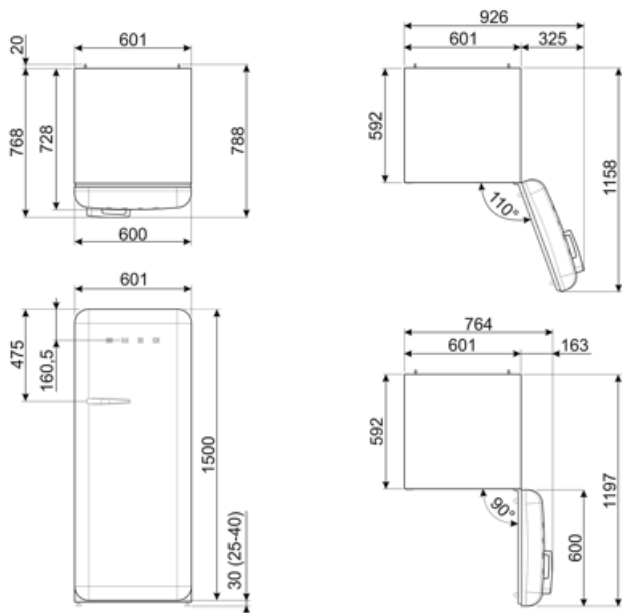

Elektrische aansluiting

Nominale aansluitwaarde	90 W	Frequentie (Hz)	50/60 Hz
Stroom (A)	1 A	Lengte stroomkabel	180 cm
Spanning (V)	220-240 V	Stekker	(F;E) Schuko

Logistieke informatie

Breedte product (mm)	601 mm	Product breedte met maximale deuropening	926 mm
Diepte zonder handvat en spacer	728 mm	Diepte toestel met handvat	768 mm
Maximum hoogte	1530 mm	Diepte toestel met deuren open 90°	1197 mm