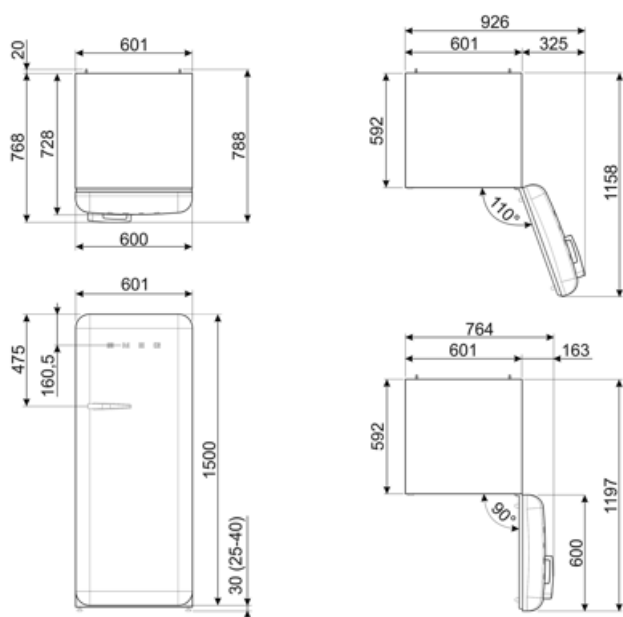

Szerokość	601 mm	Szerokość produktu z maksymalnie otwartymi drzwiami	926 mm
Głębokość bez uchwyty	728 mm	Głębokość z uchwytem	768 mm
Wysokość	1530 mm	Głębokość przy otwartych drzwiach pod kątem 90°	1197 mm