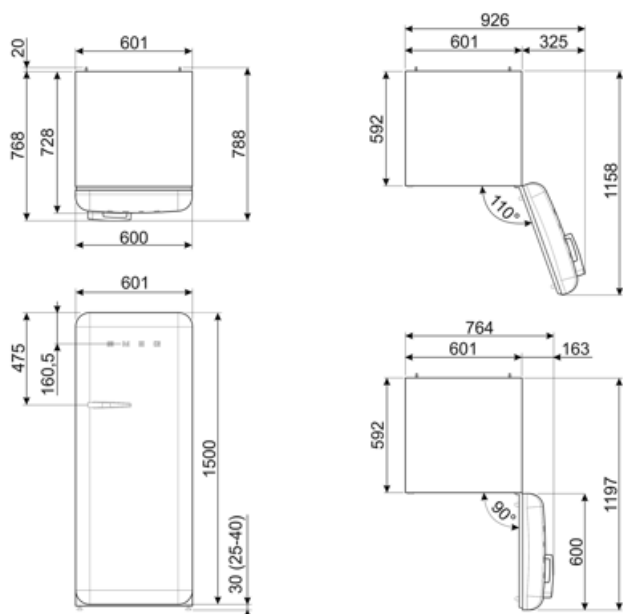

Сумма объемов
холодильного
отделения и
незамерзающего
отделения

244 л

Электрическое подключение

Номинальная мощность 90 Вт
Сила тока 1 А
Напряжение 220-240 В

Частота тока 50/60 Гц
Длина электрического
кабеля 180 см
Тип электрической
вилки Европейская вилка для
переменного тока

Логистическая информация

Ширина изделия (мм) 601 мм
Глубина без ручек 728 мм
Высота изделия 1530 мм

Ширина с дверцей,
открытой на 90° (мм) 926 мм
Глубина с ручкой 768 мм
Глубина с дверцей,
открытой на 90° 1197 мм