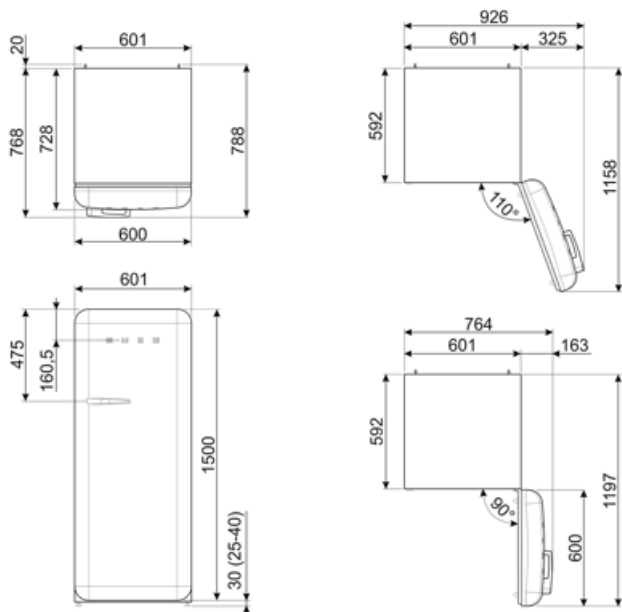

Elektrisk anslutning

Anslutningseffekt	90 W	Frekvens	50/60 Hz
Ström	1 A	Sladdens längd	180 cm
Volt (V)	220-240 V	Typ av kontakt	(F;E) Eurokontakt

Logistisk information

Bredd (mm)	601 mm	Bredd med maximal dörröppning	926 mm
Djup utan handtag	728 mm	Djup med handtag	768 mm
Höjd	1530 mm	Djup med dörr öppen 90°	1197 mm