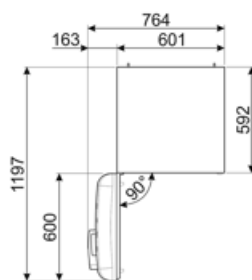

תווית חשמל / ביצועים – שנת 2019

צריכת חשמל שנתית	168 kWh/a	פליטות רעש נישא באוויר	37 dB(A) re 1 pW
קטגוריית יעילות אנרגטית	D	זמן עליית טמפרטורה	30 h
קטגוריית פליטות רעש נישא באוויר	C	כוכבים - קיבולת הקפאה	4 kg/24h
נפח נטו כולל	294 l	קטגוריית אקלים	SN, N, ST, T
סכום הנפחים של התאים הקפואים	72 l	EEI	80 %
סכום הנפחים של תאי הקירור והתאים הלא קפואים	222 l		

חיבור חשמלי

דירוג חיבור חשמלי	100 W	תדר (Hz)	50/60 Hz
זרם (מתח (וולט)	0.8 A	אורך כבל חשמל	180 cm
	220-240 V	תקע	(F;E) Schuko

מידע לוגיסטי

רוחב	600 mm	עומק מוצר עם ידית	768 mm
עומק ללא ידית	728 mm	עומק מוצר עם דלתות	1197 mm
גובה	1720 mm	שנפתחות ב- 90° מעלות	
רוחב המוצר עם פתיחה מרבית של הדלתות	926 mm	רוחב מרווח	20 mm