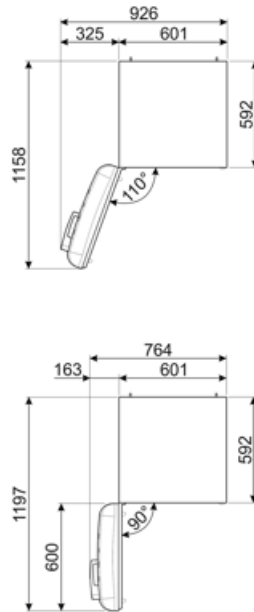

## תווית חשמל / ביצועים – שנת 2019

צריכת חשמל שנתית	168 kWh/a	פליטות רעש נישא באוויר	37 dB(A) re 1 pW
קטגוריית יעילות אנרגטית	D	זמן עליית טמפרטורה	30 h
קטגוריית פליטות רעש נישא באוויר	C	כוכבים - קיבולת הקפאה	4 kg/24h
נפח נטו כולל	294 l	קטגוריית אקלים	SN, N, ST, T
סכום הנפחים של התאים הקפואים	72 l	EEI	80 %
סכום הנפחים של תאי הקירור והתאים הלא קפואים	222 l		

## חיבור חשמלי

דירוג חיבור חשמלי	100 W	תדר (Hz)	50/60 Hz
זרם	0.8 A	אורך כבל חשמל	180 cm
(מתח) וולט	220-240 V	תקע	(F;E) Schuko

## מידע לוגיסטי

<b>רוחב</b>	600 mm	<b>עומק מוצר עם ידית</b>	768 mm
<b>עומק ללא ידית</b>	728 mm	<b>עומק מוצר עם דלתות</b>	1197 mm
<b>גובה</b>	1720 mm	<b>שנפתחות ב- 90° מעלות</b>	
<b>רוחב המוצר עם פתיחה מרבית של הדלתות</b>	926 mm	<b>רוחב מרווח</b>	20 mm