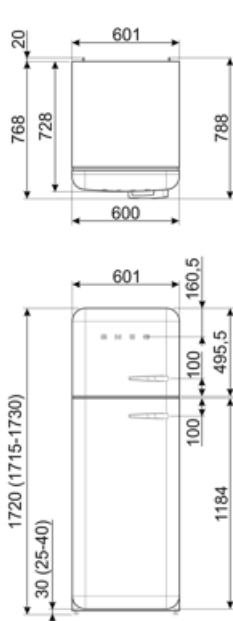

## מאפייני תא מקפיא

מספר המדפים	1	סוגי מדפים	תיל
-------------	---	------------	-----

## תווית חשמל / ביצועים – שנת 2019

צריכת חשמל שנתית	168 kWh/a	פליטות רעש נישא באוויר	37 dB(A) re 1 pW
קטגוריית יעילות אנרגטית	D	זמן עליית טמפרטורה	30 h
קטגוריית פליטות רעש נישא באוויר	C	כוכבים - קיבולת הקפאה	4 kg/24h
נפח נטו כולל	294 l	קטגוריית אקלים	SN, N, ST, T
סכום הנפחים של התאים הקפואים	72 l	EEI	80 %
סכום הנפחים של תאי הקירור והתאים הלא קפואים	222 l		

## חיבור חשמלי

דירוג חיבור חשמלי	100 W	תדר (Hz)	50/60 Hz
זרם	0.8 A	אורך כבל חשמל	180 cm
(מתח) וולט	220-240 V	תקע	(F;E) Schuko

## מידע לוגיסטי

<b>רוחב</b>	600 mm	<b>עומק מוצר עם ידית</b>	768 mm
<b>עומק ללא ידית</b>	728 mm	<b>עומק מוצר עם דלתות</b>	1197 mm
<b>גובה</b>	1720 mm	<b>שנפתחות ב- 90° מעלות</b>	
<b>רוחב המוצר עם פתיחה מרבית של הדלתות</b>	926 mm	<b>רוחב מרווח</b>	20 mm