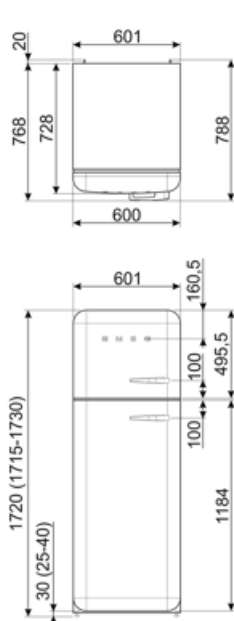

תווית חשמל / ביצועים – שנת 2019

צריכת חשמל שנתית	168 kWh/a	פליטות רעש נישא באוויר	37 dB(A) re 1 pW
קטגוריית יעילות אנרגטית	D	זמן עליית טמפרטורה	30 h
קטגוריית פליטות רעש נישא באוויר	C	כוכבים - קיבולת הקפאה	4 kg/24h
נפח נטו כולל	294 l	קטגוריית אקלים	SN, N, ST, T
סכום הנפחים של התאים הקפואים	72 l	EEI	80 %
סכום הנפחים של תאי הקירור והתאים הלא קפואים	222 l		

חיבור חשמלי

דירוג חיבור חשמלי	100 W	תדר (Hz)	50/60 Hz
זרם (מתח (וולט)	0.8 A	אורך כבל חשמל	180 cm
	220-240 V	תקע	(F;E) Schuko

מידע לוגיסטי

רוחב	600 mm	עומק מוצר עם ידית	768 mm
עומק ללא ידית	728 mm	עומק מוצר עם דלתות	1197 mm
גובה	1720 mm	שנפתחות ב- 90° מעלות	
רוחב המוצר עם פתיחה מרבית של הדלתות	926 mm	רוחב מרווח	20 mm