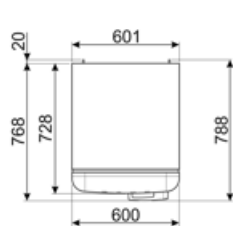

תווית חשמל / ביצועים – שנת 2019

צריכת חשמל שנתית	168 kWh/a	פליטות רעש נישא באוויר	37 dB(A) re 1 pW
קטגוריית יעילות אנרגטית	D	זמן עליית טמפרטורה	30 h
קטגוריית פליטות רעש נישא באוויר	C	כוכבים - קיבולת הקפאה	4 kg/24h
נפח נטו כולל	294 l	קטגוריית אקלים	SN, N, ST, T
סכום הנפחים של התאים הקפואים	72 l	EEI	80 %
סכום הנפחים של תאי הקירור והתאים הלא קפואים	222 l		

חיבור חשמלי

דירוג חיבור חשמלי	100 W	תדר (Hz)	50/60 Hz
זרם	0,8 A	אורך כבל חשמל	180 cm
(מתח) וולט	220-240 V	תקע	(F;E) Schuko

מידע לוגיסטי

רוחב	600 mm	עומק מוצר עם ידית	768 mm
עומק ללא ידית	728 mm	עומק מוצר עם דלתות שנפתחות ב-90° מעלות	1197 mm
גובה	1720 mm	רוחב מרווח	20 mm
רוחב המוצר עם פתיחה מרבית של הדלתות	926 mm		