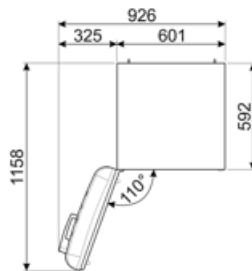

תווית חשמל / ביצועים – שנת 2019

צריכת חשמל שנתית	168 kWh/a	פליטות רעש נישא באוויר	37 dB(A) re 1 pW
קטגוריית יעילות אנרגטית	D	זמן עליית טמפרטורה	30 h
קטגוריית פליטות רעש נישא באוויר	C	כוכבים - קיבולת הקפאה	4 kg/24h
נפח נטו כולל	294 l	קטגוריית אקלים	SN, N, ST, T
סכום הנפחים של התאים הקפואים	72 l	EEI	80 %
סכום הנפחים של תאי הקירור והתאים הלא קפואים	222 l		

חיבור חשמלי

דירוג חיבור חשמלי	100 W	תדר (Hz)	50/60 Hz
זרם	0,8 A	אורך כבל חשמל	180 cm
(מתח) וולט	220-240 V	תקע	(F;E) Schuko

מידע לוגיסטי

רוחב	600 mm	עומק מוצר עם ידית	768 mm
עומק ללא ידית	728 mm	עומק מוצר עם דלתות שנפתחות ב-90° מעלות	1197 mm
גובה	1720 mm	רוחב מרווח	20 mm
רוחב המוצר עם פתיחה מרבית של הדלתות	926 mm		