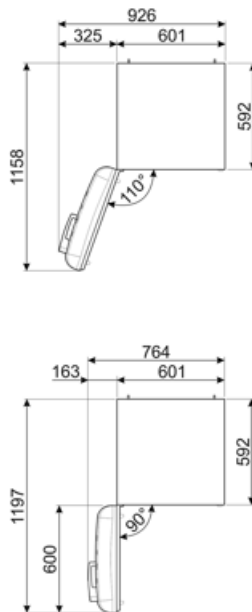

תווית חשמל / ביצועים – שנת 2019

צריכת חשמל שנתית	168 kWh/a	פליטות רעש נישא באוויר	37 dB(A) re 1 pW
קטגוריית יעילות אנרגטית	D	זמן עליית טמפרטורה	30 h
קטגוריית פליטות רעש נישא באוויר	C	כוכבים - קיבולת הקפאה	4 kg/24h
נפח נטו כולל	294 l	קטגוריית אקלים	SN, N, ST, T
סכום הנפחים של התאים הקפואים	72 l	EEI	80 %
סכום הנפחים של תאי הקירור והתאים הלא קפואים	222 l		

חיבור חשמלי

דירוג חיבור חשמלי	100 W	תדר (Hz)	50/60 Hz
זרם (מתח (וולט)	0.8 A	אורך כבל חשמל	180 cm
	220-240 V	תקע	(F;E) Schuko

מידע לוגיסטי

רוחב	600 mm	עומק מוצר עם ידית	768 mm
עומק ללא ידית	728 mm	עומק מוצר עם דלתות	1197 mm
גובה	1720 mm	שנפתחות ב- 90° מעלות	
רוחב המוצר עם פתיחה מרבית של הדלתות	926 mm	רוחב מרווח	20 mm