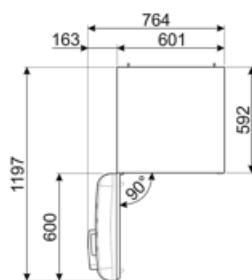

תווית חשמל / ביצועים – שנת 2019

צריכת חשמל שנתית	168 kWh/a	פליטות רעש נישא באוויר	37 dB(A) re 1 pW
קטגוריית יעילות אנרגטית	D	זמן עליית טמפרטורה	30 h
קטגוריית פליטות רעש נישא באוויר	C	כוכבים - קיבולת הקפאה	4 kg/24h
נפח נטו כולל	294 l	קטגוריית אקלים	SN, N, ST, T
סכום הנפחים של התאים הקפואים	72 l	EEI	80 %
סכום הנפחים של תאי הקירור והתאים הלא קפואים	222 l		

חיבור חשמלי

דירוג חיבור חשמלי	100 W	תדר (Hz)	50/60 Hz
זרם	0,8 A	אורך כבל חשמל	180 cm
(מתח) וולט	220-240 V	תקע	(F;E) Schuko

מידע לוגיסטי

רוחב	600 mm	עומק מוצר עם ידית	768 mm
עומק ללא ידית	728 mm	עומק מוצר עם דלתות שנפתחות ב-90° מעלות	1197 mm
גובה	1720 mm	רוחב מרווח	20 mm
רוחב המוצר עם פתיחה מרבית של הדלתות	926 mm		