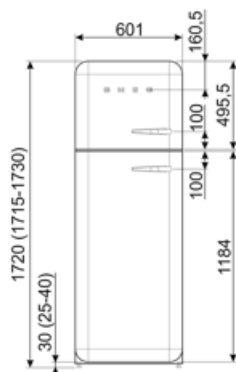

תווית חשמל / ביצועים – שנת 2019

צריכת חשמל שנתית	168 kWh/a	פליטות רעש נישא באוויר	37 dB(A) re 1 pW
קטגוריית יעילות אנרגטית	D	זמן עליית טמפרטורה	30 h
קטגוריית פליטות רעש נישא באוויר	C	כוכבים - קיבולת הקפאה	4 kg/24h
נפח נטו כולל	294 l	קטגוריית אקלים	SN, N, ST, T
סכום הנפחים של התאים הקפואים	72 l	EEI	80 %
סכום הנפחים של תאי הקירור והתאים הלא קפואים	222 l		

חיבור חשמלי

דירוג חיבור חשמלי	100 W	תדר (Hz)	50/60 Hz
זרם	0,8 A	אורך כבל חשמל	180 cm
(מתח) וולט	220-240 V	תקע	(F;E) Schuko

מידע לוגיסטי

רוחב	600 mm	עומק מוצר עם ידית	768 mm
עומק ללא ידית	728 mm	עומק מוצר עם דלתות שנפתחות ב-90° מעלות	1197 mm
גובה	1720 mm	רוחב מרווח	20 mm
רוחב המוצר עם פתיחה מרבית של הדלתות	926 mm		