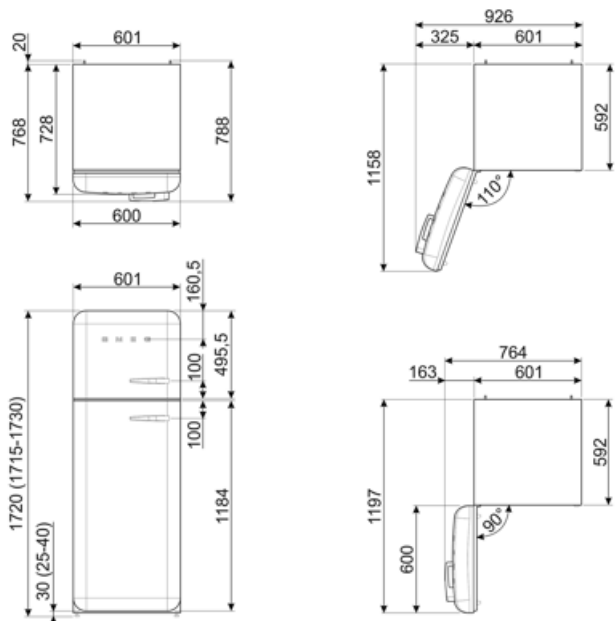

Wtyczka	(F;E) Schuko	Napięcie (V)	220-240 V
Moc przyłączeniowa	100 W	Częstotliwość (Hz)	50/60 Hz
Natężenie prądu (A)	0,8 A	Długość przewodu zasilającego (cm)	180 cm