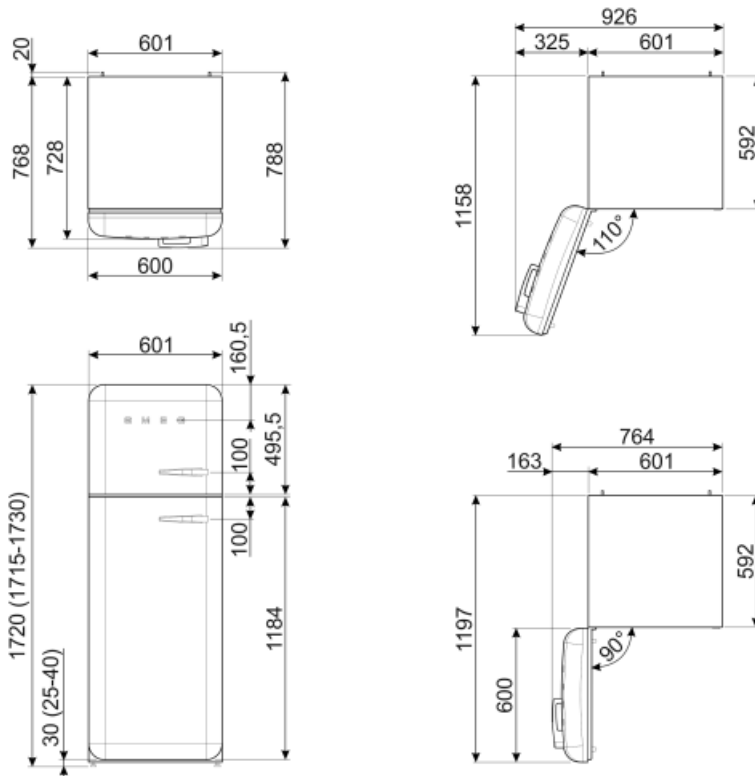

Typ av kontakt	(F;E) Eurokontakt	Volt (V)	220-240 V
Anslutningseffekt	100 W	Frekvens	50/60 Hz
Ström	0.8 A	Sladdens längd	180 cm