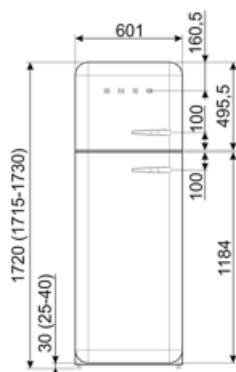

Kylmäsäilytystilojen ja
pakastamattomien
tilojen tilavuuksien
summa

222 l

Sähköliitettä

Sähköliitettä	100 W	Taajuus (Hz)	50/60 Hz
Virta (A)	0,8 A	Johdon pituus	180 cm
Jännite (V)	220-240 V	Sähköpistokkeen tyyppi	(F;E) Schuko

Logistiikkatiedot

Leveys (mm)	600 mm	Tuotteen syvyys kahvalla	768 mm
Syvyys ilman kahvaa	728 mm	Tuotteen syvyys kun ovi auki 90°	1197 mm
Korkeus jaloilla	1720 mm	Tilanjakajan syvyys	20 mm
Tuotteen leveys kun ovet ovat täysin auki	926 mm		