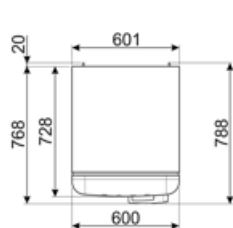

Kylmäsäilytystilojen ja
pakastamattomien
tilojen tilavuuksien
summa

222 l

Sähköliitettä

Sähköliitettä	100 W	Taajuus (Hz)	50/60 Hz
Virta (A)	0,8 A	Johdon pituus	180 cm
Jännite (V)	220-240 V	Sähköpistokkeen tyyppi	(F;E) Schuko

Logistiikkatiedot

Leveys (mm)	600 mm	Tuotteen syvyys kahvalla	768 mm
Syvyys ilman kahvaa	728 mm	Tuotteen syvyys kun ovi auki 90°	1197 mm
Korkeus jaloilla	1720 mm	Tilanjakajan syvyys	20 mm
Tuotteen leveys kun ovet ovat täysin auki	926 mm		