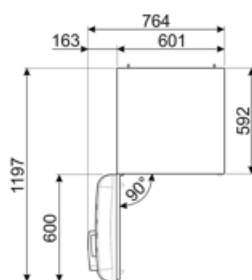

Kylmäsäilytystilojen ja
pakastamattomien
tilojen tilavuuksien
summa

222 l

Sähköliitännä

Sähköliitännä	100 W	Taajuus (Hz)	50/60 Hz
Virta (A)	0,8 A	Johdon pituus	180 cm
Jännite (V)	220-240 V	Sähköpistokkeen tyyppi	(F;E) Schuko

Logistiikkatiedot

Leveys (mm)	600 mm	Tuotteen syvyys kahvalla	768 mm
Syvyys ilman kahvaa	728 mm	Tuotteen syvyys kun ovi auki 90°	1197 mm
Korkeus jaloilla	1720 mm	Tilanjakajan syvyys	20 mm
Tuotteen leveys kun ovet ovat täysin auki	926 mm		