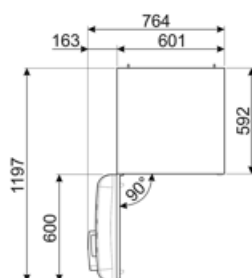

Kylmäsäilytystilojen ja
pakastamattomien
tilojen tilavuuksien
summa

222 l

Sähköliitettä

Sähköliitettä	100 W	Taajuus (Hz)	50/60 Hz
Virta (A)	0,8 A	Johdon pituus	180 cm
Jännite (V)	220-240 V	Sähköpistokkeen tyyppi	(F;E) Schuko

Logistiikkatiedot

Leveys (mm)	600 mm	Tuotteen syvyys kahvalla	768 mm
Syvyys ilman kahvaa	728 mm	Tuotteen syvyys kun ovi auki 90°	1197 mm
Korkeus jaloilla	1720 mm	Tilanjakajan syvyys	20 mm
Tuotteen leveys kun ovet ovat täysin auki	926 mm		