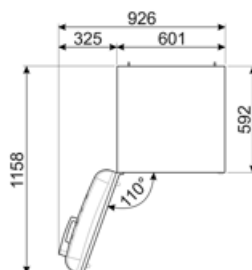

Kylmäsäilytystilojen ja
pakastamattomien
tilojen tilavuuksien
summa

222 l

Sähköliitettä

Sähköliitettä	100 W	Taajuus (Hz)	50/60 Hz
Virta (A)	0,8 A	Johdon pituus	180 cm
Jännite (V)	220-240 V	Sähköpistokkeen tyyppi	(F;E) Schuko

Logistiikkatiedot

Leveys (mm)	600 mm	Tuotteen syvyys kahvalla	768 mm
Syvyys ilman kahvaa	728 mm	Tuotteen syvyys kun ovi auki 90°	1197 mm
Korkeus jaloilla	1720 mm	Tilanjakajan syvyys	20 mm
Tuotteen leveys kun ovet ovat täysin auki	926 mm		