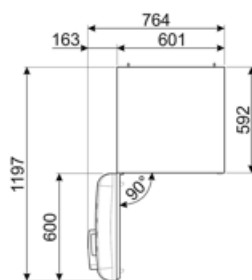

תווית חשמל / ביצועים – שנת 2019

צריכת חשמל שנתית	168 kWh/a	פליטות רעש נישא באוויר	37 dB(A) re 1 pW
קטגוריית יעילות אנרגטית	D	זמן עליית טמפרטורה	30 h
קטגוריית פליטות רעש נישא באוויר	C	כוכבים - קיבולת הקפאה	4 kg/24h
נפח נטו כולל	294 l	קטגוריית אקלים	SN, N, ST, T
סכום הנפחים של התאים הקפואים	72 l	EEI	80 %
סכום הנפחים של תאי הקירור והתאים הלא קפואים	222 l		

חיבור חשמלי

דירוג חיבור חשמלי	100 W	תדר (Hz)	50/60 Hz
זרם (מתח (וולט)	0,8 A	אורך כבל חשמל	180 cm
	220-240 V	תקע	(F;E) Schuko

מידע לוגיסטי

רוחב	600 mm	עומק מוצר עם ידית	768 mm
עומק ללא ידית	728 mm	עומק מוצר עם דלתות	1197 mm
גובה	1720 mm	שנפתחות ב- 90° מעלות	
רוחב המוצר עם פתיחה מרבית של הדלתות	926 mm	רוחב מרווח	20 mm