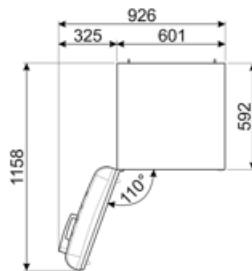

תוית חשמל / ביצועים – שנת 2019

צריכת חשמל שנתית	168 kWh/a	פליטות רעש נישא באוויר	37 dB(A) re 1 pW
קטגוריית יעילות אנרגטית	D	זמן עליית טמפרטורה	30 h
קטגוריית פליטות רעש נישא באוויר	C	כוכבים - קיבולת הקפאה 4	4 kg/24h
נפח נטו כולל	294 l	קטגוריית אקלים	SN, N, ST, T
סכום הנפחים של התאים הקפואים	72 l	EEI	80 %
סכום הנפחים של תאי הקירור והתאים הלא קפואים	222 l		

חיבור חשמלי

דירוג חיבור חשמלי	100 W	תדר (Hz)	50/60 Hz
זרם	0,8 A	אורך כבל חשמל	180 cm
(מתח (וולט	220-240 V	תקע	(F;E) Schuko

מידע לוגיסטי

רוחב	600 mm	עומק מוצר עם ידית	768 mm
עומק ללא ידית	728 mm	עומק מוצר עם דלתות	1197 mm
גובה	1720 mm	שנפתחות ב- 90° מעלות	
רוחב המוצר עם פתיחה	926 mm	רוחב מרווח	20 mm
מרבית של הדלתות			