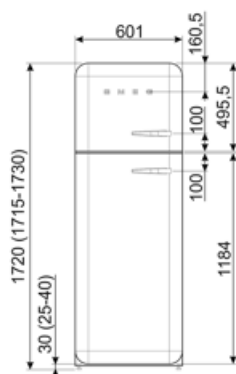

תווית חשמל / ביצועים – שנת 2019

צריכת חשמל שנתית	168 kWh/a	פליטות רעש נישא באוויר	37 dB(A) re 1 pW
קטגוריית יעילות אנרגטית	D	זמן עליית טמפרטורה	30 h
קטגוריית פליטות רעש נישא באוויר	C	כוכבים - קיבולת הקפאה	4 kg/24h
נפח נטו כולל	294 l	קטגוריית אקלים	SN, N, ST, T
סכום הנפחים של התאים הקפואים	72 l	EEI	80 %
סכום הנפחים של תאי הקירור והתאים הלא קפואים	222 l		

חיבור חשמלי

דירוג חיבור חשמלי	100 W	תדר (Hz)	50/60 Hz
זרם	0.8 A	אורך כבל חשמל	180 cm
(מתח) וולט	220-240 V	תקע	(F;E) Schuko

מידע לוגיסטי

רוחב	600 mm	עומק מוצר עם ידית	768 mm
עומק ללא ידית	728 mm	עומק מוצר עם דלתות	1197 mm
גובה	1720 mm	שנפתחות ב- 90° מעלות	
רוחב המוצר עם פתיחה מרבית של הדלתות	926 mm	רוחב מרווח	20 mm