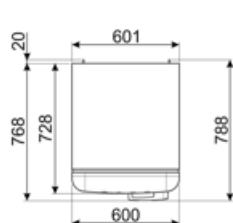

תווית חשמל / ביצועים – שנת 2019

צריכת חשמל שנתית	168 kWh/a	פליטות רעש נישא באוויר	37 dB(A) re 1 pW
קטגוריית יעילות אנרגטית	D	זמן עליית טמפרטורה	30 h
קטגוריית פליטות רעש נישא באוויר	C	כוכבים - קיבולת הקפאה	4 kg/24h
נפח נטו כולל	294 l	קטגוריית אקלים	SN, N, ST, T
סכום הנפחים של התאים הקפואים	72 l	EEI	80 %
סכום הנפחים של תאי הקירור והתאים הלא קפואים	222 l		

חיבור חשמלי

דירוג חיבור חשמלי	100 W	תדר (Hz)	50/60 Hz
זרם	0.8 A	אורך כבל חשמל	180 cm
(מתח) וולט	220-240 V	תקע	(F;E) Schuko

מידע לוגיסטי

רוחב	600 mm	עומק מוצר עם ידית	768 mm
עומק ללא ידית	728 mm	עומק מוצר עם דלתות	1197 mm
גובה	1720 mm	שנפתחות ב- 90° מעלות	
רוחב המוצר עם פתיחה מרבית של הדלתות	926 mm	רוחב מרווח	20 mm