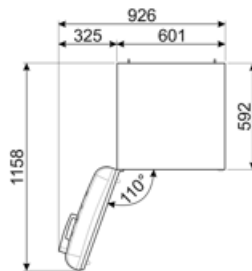

תווית חשמל / ביצועים – שנת 2019

צריכת חשמל שנתית	168 kWh/a	פליטות רעש נישא באוויר	37 dB(A) re 1 pW
קטגוריית יעילות אנרגטית	D	זמן עליית טמפרטורה	30 h
קטגוריית פליטות רעש נישא באוויר	C	כוכבים - קיבולת הקפאה	4 kg/24h
נפח נטו כולל	294 l	קטגוריית אקלים	SN, N, ST, T
סכום הנפחים של התאים הקפואים	72 l	EEI	80 %
סכום הנפחים של תאי הקירור והתאים הלא קפואים	222 l		

חיבור חשמלי

דירוג חיבור חשמלי	100 W	תדר (Hz)	50/60 Hz
זרם (מתח (וולט)	0,8 A	אורך כבל חשמל	180 cm
	220-240 V	תקע	(F;E) Schuko

מידע לוגיסטי

רוחב	600 mm	עומק מוצר עם ידית	768 mm
עומק ללא ידית	728 mm	עומק מוצר עם דלתות	1197 mm
גובה	1720 mm	שנפתחות ב- 90° מעלות	
רוחב המוצר עם פתיחה מרבית של הדלתות	926 mm	רוחב מרווח	20 mm