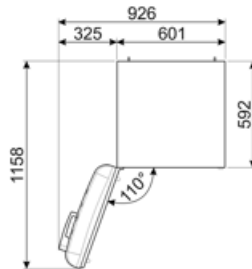

תווית חשמל / ביצועים – שנת 2019

צריכת חשמל שנתית	168 kWh/a	פליטות רעש נישא באוויר	37 dB(A) re 1 pW
קטגוריית יעילות אנרגטית	D	זמן עליית טמפרטורה	30 h
קטגוריית פליטות רעש נישא באוויר	C	כוכבים - קיבולת הקפאה	4 kg/24h
נפח נטו כולל	294 l	קטגוריית אקלים	SN, N, ST, T
סכום הנפחים של התאים הקפואים	72 l	EEI	80 %
סכום הנפחים של תאי הקירור והתאים הלא קפואים	222 l		

חיבור חשמלי

דירוג חיבור חשמלי	100 W	תדר (Hz)	50/60 Hz
זרם (מתח (וולט)	0,8 A	אורך כבל חשמל	180 cm
	220-240 V	תקע	(F;E) Schuko

מידע לוגיסטי

רוחב	600 mm	עומק מוצר עם ידית	768 mm
עומק ללא ידית	728 mm	עומק מוצר עם דלתות	1197 mm
גובה	1720 mm	שנפתחות ב- 90° מעלות	
רוחב המוצר עם פתיחה מרבית של הדלתות	926 mm	רוחב מרווח	20 mm