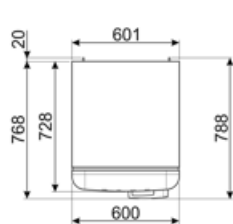

תווית חשמל / ביצועים – שנת 2019

צריכת חשמל שנתית	168 kWh/a	פליטות רעש נישא באוויר	37 dB(A) re 1 pW
קטגוריית יעילות אנרגטית	D	זמן עליית טמפרטורה	30 h
קטגוריית פליטות רעש נישא באוויר	C	כוכבים - קיבולת הקפאה	4 kg/24h
נפח נטו כולל	294 l	קטגוריית אקלים	SN, N, ST, T
סכום הנפחים של התאים הקפואים	72 l	EEI	80 %
סכום הנפחים של תאי הקירור והתאים הלא קפואים	222 l		

חיבור חשמלי

דירוג חיבור חשמלי	100 W	תדר (Hz)	50/60 Hz
זרם (מתח (וולט)	0,8 A	אורך כבל חשמל	180 cm
	220-240 V	תקע	(F;E) Schuko

מידע לוגיסטי

רוחב	600 mm	עומק מוצר עם ידית	768 mm
עומק ללא ידית	728 mm	עומק מוצר עם דלתות	1197 mm
גובה	1720 mm	שנפתחות ב- 90° מעלות	
רוחב המוצר עם פתיחה מרבית של הדלתות	926 mm	רוחב מרווח	20 mm