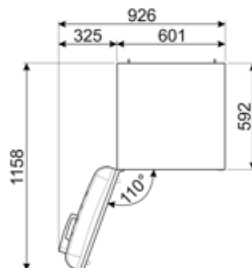

תווית חשמל / ביצועים – שנת 2019

צריכת חשמל שנתית	168 kWh/a	פליטות רעש נישא באוויר	37 dB(A) re 1 pW
קטגוריית יעילות אנרגטית	D	זמן עליית טמפרטורה	30 h
קטגוריית פליטות רעש נישא באוויר	C	כוכבים - קיבולת הקפאה	4 kg/24h
נפח נטו כולל	294 l	קטגוריית אקלים	SN, N, ST, T
סכום הנפחים של התאים הקפואים	72 l	EEI	80 %
סכום הנפחים של תאי הקירור והתאים הלא קפואים	222 l		

חיבור חשמלי

דירוג חיבור חשמלי	100 W	תדר (Hz)	50/60 Hz
זרם	0.8 A	אורך כבל חשמל	180 cm
(מתח) וולט	220-240 V	תקע	(F;E) Schuko

מידע לוגיסטי

רוחב	600 mm	עומק מוצר עם ידית	768 mm
עומק ללא ידית	728 mm	עומק מוצר עם דלתות	1197 mm
גובה	1720 mm	שנפתחות ב- 90° מעלות	
רוחב המוצר עם פתיחה מרבית של הדלתות	926 mm	רוחב מרווח	20 mm