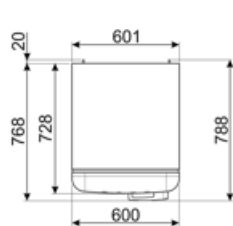

תווית חשמל / ביצועים – שנת 2019

צריכת חשמל שנתית	168 kWh/a	פליטות רעש נישא באוויר	37 dB(A) re 1 pW
קטגוריית יעילות אנרגטית	D	זמן עליית טמפרטורה	30 h
קטגוריית פליטות רעש נישא באוויר	C	כוכבים - קיבולת הקפאה	4 kg/24h
נפח נטו כולל	294 l	קטגוריית אקלים	SN, N, ST, T
סכום הנפחים של התאים הקפואים	72 l	EEI	80 %
סכום הנפחים של תאי הקירור והתאים הלא קפואים	222 l		

חיבור חשמלי

דירוג חיבור חשמלי	100 W	תדר (Hz)	50/60 Hz
זרם (מתח (וולט)	0,8 A	אורך כבל חשמל	180 cm
	220-240 V	תקע	(F;E) Schuko

מידע לוגיסטי

רוחב	600 mm	עומק מוצר עם ידית	768 mm
עומק ללא ידית	728 mm	עומק מוצר עם דלתות	1197 mm
גובה	1720 mm	שנפתחות ב- 90° מעלות	
רוחב המוצר עם פתיחה מרבית של הדלתות	926 mm	רוחב מרווח	20 mm