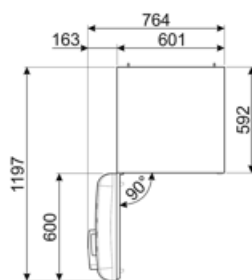

תוית חשמל / ביצועים – שנת 2019

צריכת חשמל שנתית	168 kWh/a	פליטות רעש נישא באוויר	37 dB(A) re 1 pW
קטגוריית יעילות אנרגטית	D	זמן עליית טמפרטורה	30 h
קטגוריית פליטות רעש נישא באוויר	C	כוכבים - קיבולת הקפאה 4	4 kg/24h
נפח נטו כולל	294 l	קטגוריית אקלים	SN, N, ST, T
סכום הנפחים של התאים הקפואים	72 l	EEI	80 %
סכום הנפחים של תאי הקירור והתאים הלא קפואים	222 l		

חיבור חשמלי

דירוג חיבור חשמלי	100 W	תדר (Hz)	50/60 Hz
זרם	0,8 A	אורך כבל חשמל	180 cm
(מתח (וולט	220-240 V	תקע	(F;E) Schuko

מידע לוגיסטי

רוחב	600 mm	עומק מוצר עם ידית	768 mm
עומק ללא ידית	728 mm	עומק מוצר עם דלתות	1197 mm
גובה	1720 mm	שנפתחות ב- 90° מעלות	
רוחב המוצר עם פתיחה	926 mm	רוחב מרווח	20 mm
מרבית של הדלתות			