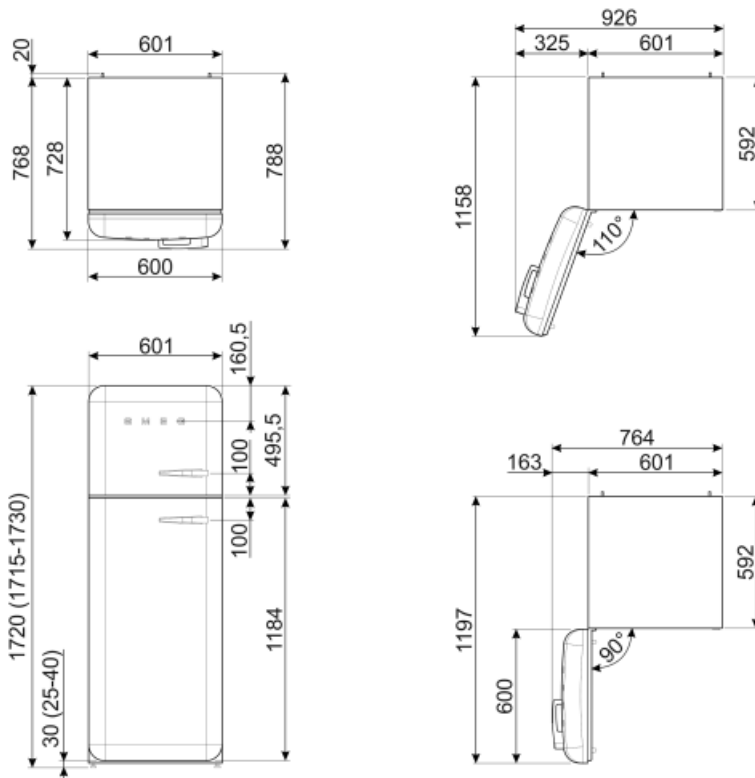

מדפי דלת מתכווננים עם פס תמיכה	כן	מדפי בקבוקים עם פס תמיכה	כן

מאפיינים אחרים של מקרר

MultiFlow	כן	מאוורר	כן

מאפייני תא מקפיא

מספר המדפים	1	סוגי מדפים	תיל

מאפיינים טכניים אחרים

התרעה על פתיחת דלת סוג בקרת טמפרטורה מס' מדחסים סוג גז קרר סוג מדחס (כמות קרר (גרם) Foam agent	אקוסטי וחזותי אלקטרוני 1 R600a אינורטר 70 g Cyclopentane

תווית חשמל / ביצועים – שנת 2019

צריכת חשמל שנתית	168 kWh/a	פליטות רעש נישא באוויר	37 dB(A) re 1 pW
קטגוריית יעילות אנרגטית	D	זמן עליית טמפרטורה	30 h
קטגוריית פליטות רעש נישא באוויר	C	כוכבים - קיבולת הקפאה	4 Kg/24h
נפח נטו כולל	294 l	קטגוריית אקלים	SN, N, ST, T
סכום הנפחים של התאים הקפואים	72 l	EI	80 %
סכום הנפחים של תאי הקירור והתאים הלא קפואים	222 l		

חיבור חשמלי

תקע	(F;E) Schuko	מתח (וולט)	220-240 V
דירוג חיבור חשמלי	100 W	תדר (Hz)	50/60 Hz
זרם	0,8 A	אורך כבל חשמל	180 cm