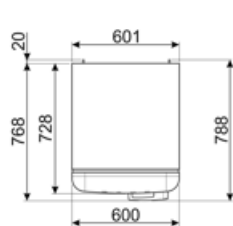

תוית חשמל / ביצועים – שנת 2019

צריכת חשמל שנתית	168 kWh/a	פליטות רעש נישא באוויר	37 dB(A) re 1 pW
קטגוריית יעילות אנרגטית	D	זמן עליית טמפרטורה	30 h
קטגוריית פליטות רעש נישא באוויר	C	כוכבים - קיבולת הקפאה 4	4 kg/24h
נפח נטו כולל	294 l	קטגוריית אקלים	SN, N, ST, T
סכום הנפחים של התאים הקפואים	72 l	EEI	80 %
סכום הנפחים של תאי הקירור והתאים הלא קפואים	222 l		

חיבור חשמלי

דירוג חיבור חשמלי	100 W	תדר (Hz)	50/60 Hz
זרם	0,8 A	אורך כבל חשמל	180 cm
(מתח (וולט	220-240 V	תקע	(F;E) Schuko

מידע לוגיסטי

רוחב	600 mm	עומק מוצר עם ידית	768 mm
עומק ללא ידית	728 mm	עומק מוצר עם דלתות	1197 mm
גובה	1720 mm	שנפתחות ב- 90° מעלות	
רוחב המוצר עם פתיחה	926 mm	רוחב מרווח	20 mm
מרבית של הדלתות			