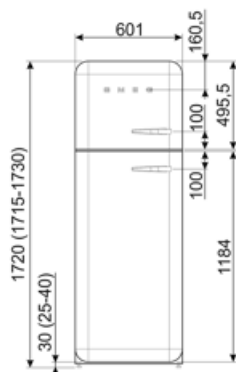

תוית חשמל / ביצועים – שנת 2019

צריכת חשמל שנתית	168 kWh/a	פליטות רעש נישא באוויר	37 dB(A) re 1 pW
קטגוריית יעילות אנרגטית	D	זמן עליית טמפרטורה	30 h
קטגוריית פליטות רעש נישא באוויר	C	כוכבים - קיבולת הקפאה 4	4 kg/24h
נפח נטו כולל	294 l	קטגוריית אקלים	SN, N, ST, T
סכום הנפחים של התאים הקפואים	72 l	EEI	80 %
סכום הנפחים של תאי הקירור והתאים הלא קפואים	222 l		

חיבור חשמלי

דירוג חיבור חשמלי	100 W	תדר (Hz)	50/60 Hz
זרם	0,8 A	אורך כבל חשמל	180 cm
(מתח (וולט	220-240 V	תקע	(F;E) Schuko

מידע לוגיסטי

רוחב	600 mm	עומק מוצר עם ידית	768 mm
עומק ללא ידית	728 mm	עומק מוצר עם דלתות	1197 mm
גובה	1720 mm	שנפתחות ב- 90° מעלות	
רוחב המוצר עם פתיחה	926 mm	רוחב מרווח	20 mm
מרבית של הדלתות			