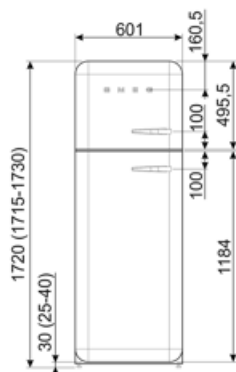

תווית חשמל / ביצועים – שנת 2019

צריכת חשמל שנתית	168 kWh/a	פליטות רעש נישא באוויר	37 dB(A) re 1 pW
קטגוריית יעילות אנרגטית	D	זמן עליית טמפרטורה	30 h
קטגוריית פליטות רעש נישא באוויר	C	כוכבים - קיבולת הקפאה	4 kg/24h
נפח נטו כולל	294 l	קטגוריית אקלים	SN, N, ST, T
סכום הנפחים של התאים הקפואים	72 l	EEI	80 %
סכום הנפחים של תאי הקירור והתאים הלא קפואים	222 l		

חיבור חשמלי

דירוג חיבור חשמלי	100 W	תדר (Hz)	50/60 Hz
זרם (מתח (וולט)	0,8 A	אורך כבל חשמל	180 cm
	220-240 V	תקע	(F;E) Schuko

מידע לוגיסטי

רוחב	600 mm	עומק מוצר עם ידית	768 mm
עומק ללא ידית	728 mm	עומק מוצר עם דלתות	1197 mm
גובה	1720 mm	שנפתחות ב- 90° מעלות	
רוחב המוצר עם פתיחה מרבית של הדלתות	926 mm	רוחב מרווח	20 mm