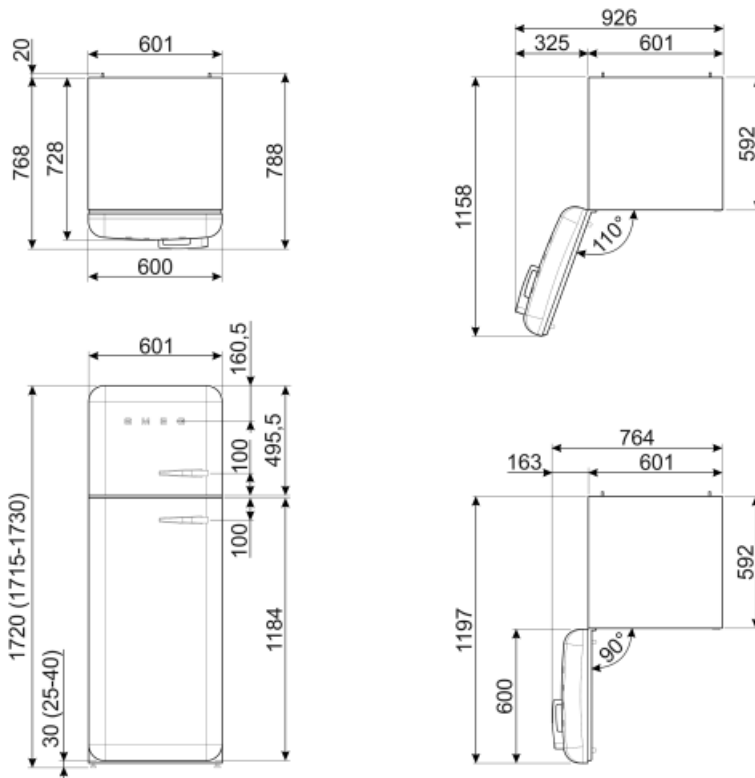

מדפי דלת מתכווננים עם פס תמיכה	כן	מדפי בקבוקים עם פס תמיכה	כן

מאפיינים אחרים של מקרר

MultiFlow

כן

מאוורר

כן

מאפייני תא מקפיא

מספר המדפים	1	סוגי מדפים	תיל

מאפיינים טכניים אחרים

התרעה על פתיחת דלת

סל אנטי-בקטריאלי

סוג בקרת טמפרטורה

מס' מדחסים

סוג גז קרר

סוג מדחס

(כמות קרר (גרם)

Foam agent

אקוסטי וחזותי

כן

אלקטרוני

1

R600a

אינורטר

70 g

Cyclopentane

תויות חשמל / ביצועים – שנת 2019

צריכת חשמל שנתית	168 kWh/a	פליטות רעש נישא באוויר	37 dB(A) re 1pW
קטגוריית יעילות אנרגטית	D	זמן עליית טמפרטורה	30 h
קטגוריית פליטות רעש נישא באוויר	C	כוכבים - קיבולת הקפאה	4 Kg/24h
נפח נטו כולל	294 l	קטגוריית אקלים	SN, N, ST, T
סכום הנפחים של התאים הקפואים	72 l	EEI	80 %
סכום הנפחים של תאי הקירור והתאים הלא קפואים	222 l		

חיבור חשמלי

תקע	(F;E) Schuko	(מתח (וולט	220-240 V
דירוג חיבור חשמלי	100 W	תדר (Hz)	50/60 Hz
זרם	0.8 A	אורך כבל חשמל	135 cm