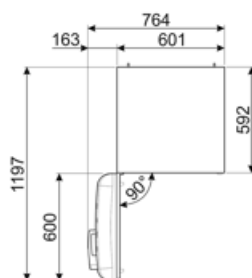

תווית חשמל / ביצועים – שנת 2019

צריכת חשמל שנתית	168 kWh/a	פליטות רעש נישא באוויר	37 dB(A) re 1 pW
קטגוריית יעילות אנרגטית	D	זמן עליית טמפרטורה	30 h
קטגוריית פליטות רעש נישא באוויר	C	כוכבים - קיבולת הקפאה	4 kg/24h
נפח נטו כולל	294 l	קטגוריית אקלים	SN, N, ST, T
סכום הנפחים של התאים הקפואים	72 l	EEI	80 %
סכום הנפחים של תאי הקירור והתאים הלא קפואים	222 l		

חיבור חשמלי

דירוג חיבור חשמלי	100 W	תדר (Hz)	50/60 Hz
זרם	0.8 A	אורך כבל חשמל	180 cm
(מתח) וולט	220-240 V	תקע	(F;E) Schuko

מידע לוגיסטי

רוחב	600 mm	עומק מוצר עם ידית	768 mm
עומק ללא ידית	728 mm	עומק מוצר עם דלתות	1197 mm
גובה	1720 mm	שנפתחות ב- 90° מעלות	
רוחב המוצר עם פתיחה מרבית של הדלתות	926 mm	רוחב מרווח	20 mm