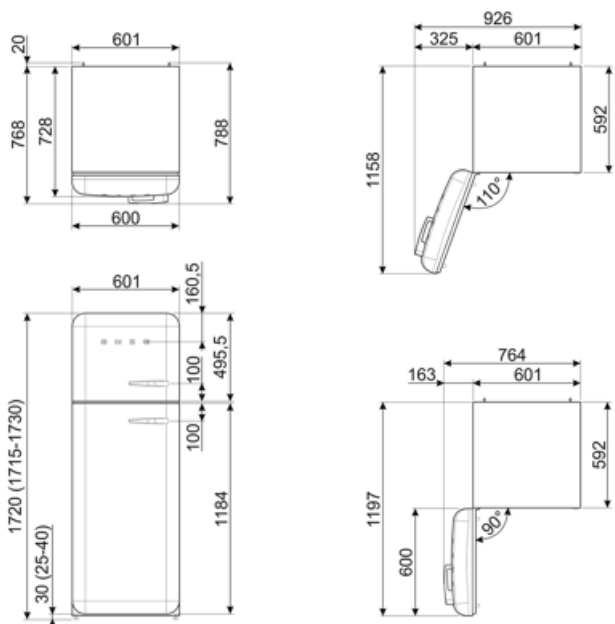

Netto inhoud 222 l
koelgedeeltes

Elektrische aansluiting

Nominale aansluitwaarde	100 W	Frequentie (Hz)	50/60 Hz
Stroom (A)	0,8 A	Lengte stroomkabel	180 cm
Spanning (V)	220-240 V	Stekker	(F;E) Schuko

Logistieke informatie

Breedte product (mm)	600 mm	Diepte toestel met handvat	768 mm
Diepte zonder handvat en spacer	728 mm	Diepte toestel met deuren open 90°	1197 mm
Maximum hoogte	1720 mm	Diepte uitsparing	20 mm
Product breedte met maximale deuropening	926 mm		