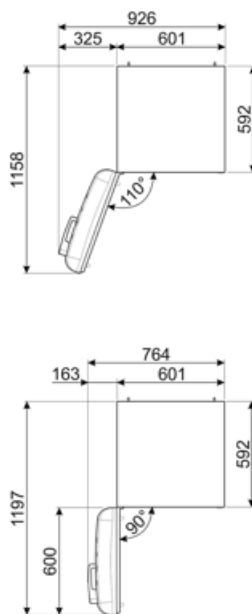

Súčet objemov 222 l  
 chladiacej priehradky  
 (iek) a rozmrazovacej  
 priehradky (iek)

## Elektrické pripojenie

Hodnotenie elektrického 100 W  
 pripojenia  
 Prúd 0.8 A  
 Napätie (V) 220-240 V

Frekvencia (Hz) 50/60 Hz  
 Dĺžka napájacieho kábla 180 cm  
 Zátka (F;E) Schuko

## Logistické informácie

Šírka 600 mm  
 Hĺbka bez rukoväti 728 mm  
 Výška 1720 mm  
 Šírka výrobku s  
 dvierkami otvorenými  
 na maximum 926 mm

Hĺbka rozbaleného  
 výrobku s rukoväťou 768 mm  
 Hĺbka výrobku s  
 dvierkami otvorenými  
 na 90° 1197 mm  
 Hĺbka rozpery 20 mm