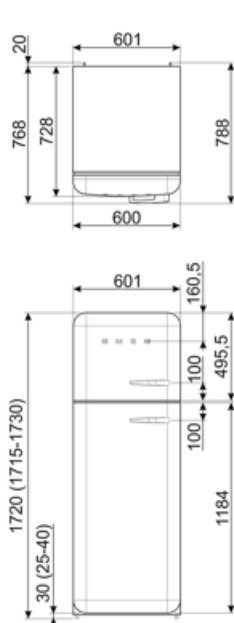

Súčet objemov 222 l  
 chladiacej priehradky  
 (iek) a rozmrazovacej  
 priehradky (iek)

## Logistické informácie

Šírka 600 mm  
 Hĺbka bez rukoväti 728 mm  
 Výška 1720 mm  
 Šírka výrobku s  
 dvierkami otvorenými  
 na maximum 926 mm

Hĺbka rozbaleného  
 výrobku s rukoväťou 768 mm  
 Hĺbka výrobku s  
 dvierkami otvorenými  
 na 90° 1197 mm  
 Hĺbka rozpery 20 mm