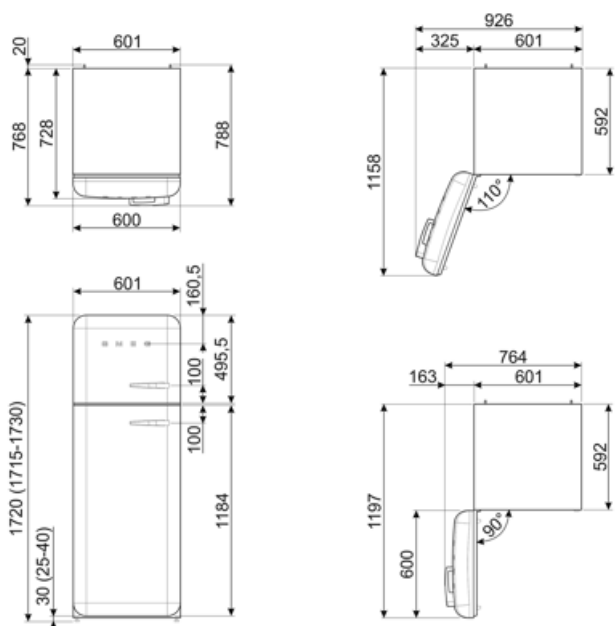

Summan av 222 l
lågtemperaturfackets/
ens och kylfacket/-ens
volymer

Elektrisk anslutning

Anslutningseffekt	100 W	Frekvens	50/60 Hz
Ström	0,8 A	Sladdens längd	180 cm
Volt (V)	220-240 V	Typ av kontakt	(F;E) Eurokontakt

Logistisk information

Bredd (mm)	600 mm	Djup med handtag	768 mm
Djup utan handtag	728 mm	Djup med dörr öppen 90°	1197 mm
Höjd	1720 mm	Djup på distanser	20 mm
Bredd med maximal dörröppning	926 mm		

Alternative products