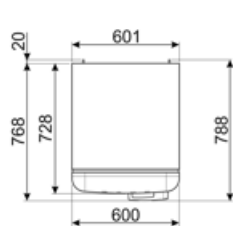

מידע לוגיסטי

רוחב	600 mm	עומק מוצר עם ידית	768 mm
עומק ללא ידית	728 mm	עומק מוצר עם דלתות	1197 mm
גובה	1720 mm	שנפתחות ב- 90° מעלות	
רוחב המוצר עם פתיחה מרבית של הדלתות	926 mm	רוחב מרווח	20 mm