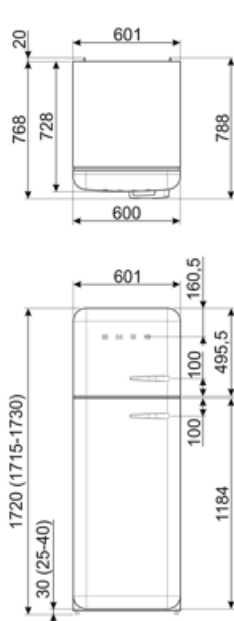

תווית חשמל / ביצועים – שנת 2019

צריכת חשמל שנתי	168 kWh/a	פליטות רעש נישא באוויר	37 dB(A) re 1 pW
קטגוריית יעילות אנרגטית	D	זמן עליית טמפרטורה	30 h
קטגוריית פליטות רעש נישא באוויר	C	כוכבים - קיבולת הקפאה	4 kg/24h
נפח נטו כולל	294 l	קטגוריית אקלים	SN, N, ST, T
סכום הנפחים של התאים הקפואים	72 l	EI	80 %
סכום הנפחים של תאי הקירור והתאים הלא קפואים	222 l		

חיבור חשמלי

דירוג חיבור חשמלי	100 W	תדר (Hz)	50/60 Hz
זרם	0,8 A	אורך כבל חשמל	180 cm
(מתח (וולט)	220-240 V	תקע	(F;E) Schuko

מידע לוגיסטי

רוחב	600 mm	עומק מוצר עם ידית	768 mm
עומק ללא ידית	728 mm	עומק מוצר עם דלתות	1197 mm
גובה	1720 mm	שנפתחות ב- 90° מעלות	
רוחב המוצר עם פתיחה מרבית של הדלתות	926 mm	רוחב מרווח	20 mm