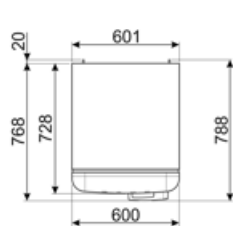

תווית חשמל / ביצועים – שנת 2019

צריכת חשמל שנתי	168 kWh/a	פליטות רעש נישא באוויר	37 dB(A) re 1 pW
קטגוריית יעילות אנרגטית	D	זמן עליית טמפרטורה	30 h
קטגוריית פליטות רעש נישא באוויר	C	כוכבים - קיבולת הקפאה	4 kg/24h
נפח נטו כולל	294 l	קטגוריית אקלים	SN, N, ST, T
סכום הנפחים של התאים הקפואים	72 l	EEI	80 %
סכום הנפחים של תאי הקירור והתאים הלא קפואים	222 l		

חיבור חשמלי

דירוג חיבור חשמלי	100 W	תדר (Hz)	50/60 Hz
זרם	0,8 A	אורך כבל חשמל	180 cm
(מתח (וולט)	220-240 V	תקע	(F;E) Schuko

מידע לוגיסטי

רוחב	600 mm	עומק מוצר עם ידית	768 mm
עומק ללא ידית	728 mm	עומק מוצר עם דלתות	1197 mm
גובה	1720 mm	שנפתחות ב- 90° מעלות	
רוחב המוצר עם פתיחה מרבית של הדלתות	926 mm	רוחב מרווח	20 mm