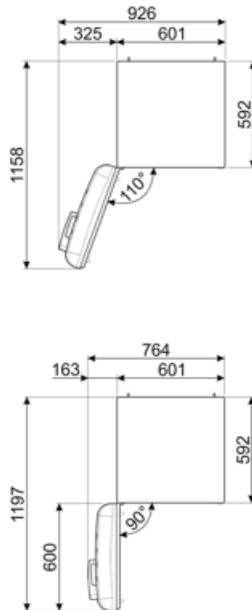

תווית חשמל / ביצועים – שנת 2019

צריכת חשמל שנתי	168 kWh/a	פליטות רעש נישא באוויר	37 dB(A) re 1 pW
קטגוריית יעילות אנרגטית	D	זמן עליית טמפרטורה	30 h
קטגוריית פליטות רעש נישא באוויר	C	כוכבים - קיבולת הקפאה	4 kg/24h
נפח נטו כולל	294 l	קטגוריית אקלים	SN, N, ST, T
סכום הנפחים של התאים הקפואים	72 l	EI	80 %
סכום הנפחים של תאי הקירור והתאים הלא קפואים	222 l		

חיבור חשמלי

דירוג חיבור חשמלי	100 W	תדר (Hz)	50/60 Hz
זרם	0,8 A	אורך כבל חשמל	180 cm
(מתח (וולט)	220-240 V	תקע	(F;E) Schuko

מידע לוגיסטי

רוחב	600 mm	עומק מוצר עם ידית	768 mm
עומק ללא ידית	728 mm	עומק מוצר עם דלתות	1197 mm
גובה	1720 mm	שנפתחות ב- 90° מעלות	
רוחב המוצר עם פתיחה מרבית של הדלתות	926 mm	רוחב מרווח	20 mm