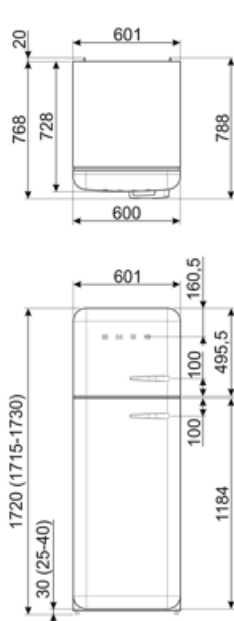

תווית חשמל / ביצועים – שנת 2019

צריכת חשמל שנתית	168 kWh/a	פליטות רעש נישא באוויר	37 dB(A) re 1 pW
קטגוריית יעילות אנרגטית	D	זמן עליית טמפרטורה	30 h
קטגוריית פליטות רעש נישא באוויר	C	כוכבים - קיבולת הקפאה	4 kg/24h
נפח נטו כולל	294 l	קטגוריית אקלים	SN, N, ST, T
סכום הנפחים של התאים הקפואים	72 l	EEI	80 %
סכום הנפחים של תאי הקירור והתאים הלא קפואים	222 l		

חיבור חשמלי

דירוג חיבור חשמלי	100 W	תדר (Hz)	50/60 Hz
זרם	0,8 A	אורך כבל חשמל	180 cm
(מתח) וולט	220-240 V	תקע	(F;E) Schuko

מידע לוגיסטי

רוחב	600 mm	עומק מוצר עם ידית	768 mm
עומק ללא ידית	728 mm	עומק מוצר עם דלתות	1197 mm
גובה	1720 mm	שנפתחות ב- 90° מעלות	
רוחב המוצר עם פתיחה מרבית של הדלתות	926 mm	רוחב מרווח	20 mm