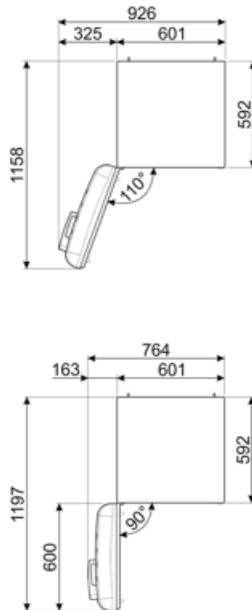

תווית חשמל / ביצועים – שנת 2019

צריכת חשמל שנתית	168 kWh/a	פליטות רעש נישא באוויר	37 dB(A) re 1 pW
קטגוריית יעילות אנרגטית	D	זמן עליית טמפרטורה	30 h
קטגוריית פליטות רעש נישא באוויר	C	כוכבים - קיבולת הקפאה	4 kg/24h
נפח נטו כולל	294 l	קטגוריית אקלים	SN, N, ST, T
סכום הנפחים של התאים הקפואים	72 l	EEI	80 %
סכום הנפחים של תאי הקירור והתאים הלא קפואים	222 l		

חיבור חשמלי

דירוג חיבור חשמלי	100 W	תדר (Hz)	50/60 Hz
זרם	0,8 A	אורך כבל חשמל	180 cm
(מתח) וולט	220-240 V	תקע	(F;E) Schuko

מידע לוגיסטי

רוחב	600 mm	עומק מוצר עם ידית	768 mm
עומק ללא ידית	728 mm	עומק מוצר עם דלתות	1197 mm
גובה	1720 mm	שנפתחות ב- 90° מעלות	
רוחב המוצר עם פתיחה מרבית של הדלתות	926 mm	רוחב מרווח	20 mm