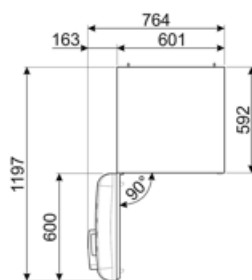

תווית חשמל / ביצועים – שנת 2019

צריכת חשמל שנתית	168 kWh/a	פליטות רעש נישא באוויר	37 dB(A) re 1 pW
קטגוריית יעילות אנרגטית	D	זמן עליית טמפרטורה	30 h
קטגוריית פליטות רעש נישא באוויר	C	כוכבים - קיבולת הקפאה	4 kg/24h
נפח נטו כולל	294 l	קטגוריית אקלים	SN, N, ST, T
סכום הנפחים של התאים הקפואים	72 l	EEI	80 %
סכום הנפחים של תאי הקירור והתאים הלא קפואים	222 l		

חיבור חשמלי

דירוג חיבור חשמלי	100 W	תדר (Hz)	50/60 Hz
זרם	0.8 A	אורך כבל חשמל	180 cm
(מתח) וולט	220-240 V	תקע	(F;E) Schuko

מידע לוגיסטי

רוחב	600 mm	עומק מוצר עם ידית	768 mm
עומק ללא ידית	728 mm	עומק מוצר עם דלתות	1197 mm
גובה	1720 mm	שנפתחות ב- 90° מעלות	
רוחב המוצר עם פתיחה מרבית של הדלתות	926 mm	רוחב מרווח	20 mm