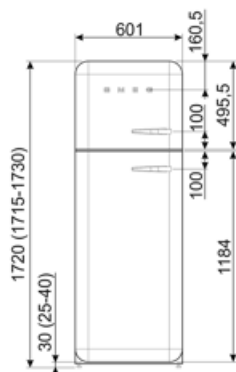

תווית חשמל / ביצועים – שנת 2019

צריכת חשמל שנתית	168 kWh/a	פליטות רעש נישא באוויר	37 dB(A) re 1 pW
קטגוריית יעילות אנרגטית	D	זמן עליית טמפרטורה	30 h
קטגוריית פליטות רעש נישא באוויר	C	כוכבים - קיבולת הקפאה	4 kg/24h
נפח נטו כולל	294 l	קטגוריית אקלים	SN, N, ST, T
סכום הנפחים של התאים הקפואים	72 l	EEI	80 %
סכום הנפחים של תאי הקירור והתאים הלא קפואים	222 l		

חיבור חשמלי

דירוג חיבור חשמלי	100 W	תדר (Hz)	50/60 Hz
זרם	0.8 A	אורך כבל חשמל	180 cm
(מתח) וולט	220-240 V	תקע	(F;E) Schuko

מידע לוגיסטי

רוחב	600 mm	עומק מוצר עם ידית	768 mm
עומק ללא ידית	728 mm	עומק מוצר עם דלתות	1197 mm
גובה	1720 mm	שנפתחות ב- 90° מעלות	
רוחב המוצר עם פתיחה מרבית של הדלתות	926 mm	רוחב מרווח	20 mm