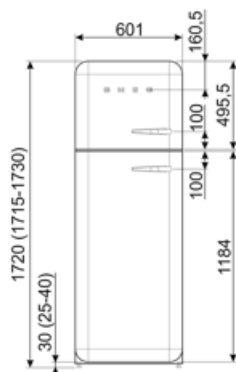

## מאפייני תא מקפיא

מספר המדפים	1	סוגי מדפים	תיל
-------------	---	------------	-----

## תווית חשמל / ביצועים – שנת 2019

צריכת חשמל שנתית	168 kWh/a	פליטות רעש נישא באוויר	37 dB(A) re 1 pW
קטגוריית יעילות אנרגטית	D	זמן עליית טמפרטורה	30 h
קטגוריית פליטות רעש נישא באוויר	C	כוכבים - קיבולת הקפאה	4 kg/24h
נפח נטו כולל	294 l	קטגוריית אקלים	SN, N, ST, T
סכום הנפחים של התאים הקפואים	72 l	EEI	80 %
סכום הנפחים של תאי הקירור והתאים הלא קפואים	222 l		

## מידע לוגיסטי

רוחב	600 mm	עומק מוצר עם ידית	768 mm
עומק ללא ידית	728 mm	עומק מוצר עם דלתות	1197 mm
גובה	1720 mm	שנפתחות ב- 90° מעלות	
רוחב המוצר עם פתיחה מרבית של הדלתות	926 mm	רוחב מרווח	20 mm