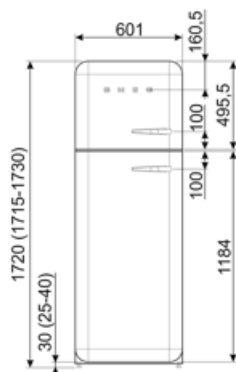

תווית חשמל / ביצועים – שנת 2019

צריכת חשמל שנתי	168 kWh/a	פליטות רעש נישא באוויר	37 dB(A) re 1 pW
קטגוריית יעילות אנרגטית	D	זמן עליית טמפרטורה	30 h
קטגוריית פליטות רעש נישא באוויר	C	כוכבים - קיבולת הקפאה	4 kg/24h
נפח נטו כולל	294 l	קטגוריית אקלים	SN, N, ST, T
סכום הנפחים של התאים הקפואים	72 l	EEI	80 %
סכום הנפחים של תאי הקירור והתאים הלא קפואים	222 l		

חיבור חשמלי

דירוג חיבור חשמלי	100 W	תדר (Hz)	50/60 Hz
זרם	0,8 A	אורך כבל חשמל	180 cm
(מתח (וולט)	220-240 V	תקע	(F;E) Schuko

מידע לוגיסטי

רוחב	600 mm	עומק מוצר עם ידית	768 mm
עומק ללא ידית	728 mm	עומק מוצר עם דלתות	1197 mm
גובה	1720 mm	שנפתחות ב- 90° מעלות	
רוחב המוצר עם פתיחה מרבית של הדלתות	926 mm	רוחב מרווח	20 mm