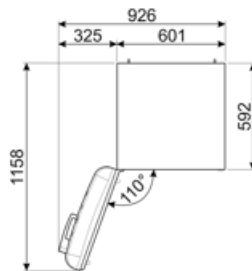

תווית חשמל / ביצועים – שנת 2019

צריכת חשמל שנתית	168 kWh/a	פליטות רעש נישא באוויר	37 dB(A) re 1 pW
קטגוריית יעילות אנרגטית	D	זמן עליית טמפרטורה	30 h
קטגוריית פליטות רעש נישא באוויר	C	כוכבים - קיבולת הקפאה	4 kg/24h
נפח נטו כולל	294 l	קטגוריית אקלים	SN, N, ST, T
סכום הנפחים של התאים הקפואים	72 l	EEI	80 %
סכום הנפחים של תאי הקירור והתאים הלא קפואים	222 l		

חיבור חשמלי

דירוג חיבור חשמלי	100 W	תדר (Hz)	50/60 Hz
זרם	0.8 A	אורך כבל חשמל	180 cm
(מתח) וולט	220-240 V	תקע	(F;E) Schuko

מידע לוגיסטי

רוחב	600 mm	עומק מוצר עם ידית	768 mm
עומק ללא ידית	728 mm	עומק מוצר עם דלתות	1197 mm
גובה	1720 mm	שנפתחות ב- 90° מעלות	
רוחב המוצר עם פתיחה מרבית של הדלתות	926 mm	רוחב מרווח	20 mm