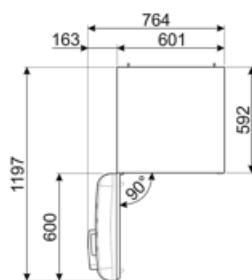

מידע לוגיסטי

רוחב	600 mm	עומק מוצר עם ידית	768 mm
עומק ללא ידית	728 mm	עומק מוצר עם דלתות	1197 mm
גובה	1720 mm	שנפתחות ב- 90° מעלות	
רוחב המוצר עם פתיחה מרבית של הדלתות	926 mm	רוחב מרווח	20 mm