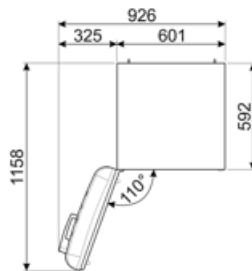

מידע לוגיסטי

רוחב	600 mm	עומק מוצר עם ידית	768 mm
עומק ללא ידית	728 mm	עומק מוצר עם דלתות	1197 mm
גובה	1720 mm	שנפתחות ב- 90° מעלות	
רוחב המוצר עם פתיחה מרבית של הדלתות	926 mm	רוחב מרווח	20 mm