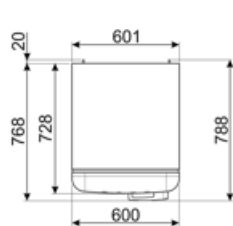

תווית חשמל / ביצועים – שנת 2019

צריכת חשמל שנתית	168 kWh/a	פליטות רעש נישא באוויר	37 dB(A) re 1 pW
קטגוריית יעילות אנרגטית	D	זמן עליית טמפרטורה	30 h
קטגוריית פליטות רעש נישא באוויר	C	כוכבים - קיבולת הקפאה	4 kg/24h
נפח נטו כולל	294 l	קטגוריית אקלים	SN, N, ST, T
סכום הנפחים של התאים הקפואים	72 l	EEI	80 %
סכום הנפחים של תאי הקירור והתאים הלא קפואים	222 l		

חיבור חשמלי

דירוג חיבור חשמלי	100 W	תדר (Hz)	50/60 Hz
זרם	0.8 A	אורך כבל חשמל	180 cm
(מתח) וולט	220-240 V	תקע	(F;E) Schuko

מידע לוגיסטי

רוחב	600 mm	עומק מוצר עם ידית	768 mm
עומק ללא ידית	728 mm	עומק מוצר עם דלתות	1197 mm
גובה	1720 mm	שנפתחות ב- 90° מעלות	
רוחב המוצר עם פתיחה מרבית של הדלתות	926 mm	רוחב מרווח	20 mm