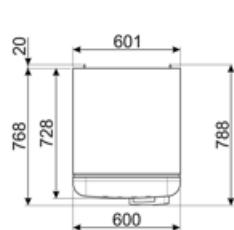

Sum of the volumes of the chill compartment(s) and the unfrozen compartment(s) 222 l

Elektrické připojení

Jmenovitý výkon elektrického připojení 100 W
Stávající 0,8 A
Napětí (V) 220-240 V

Kmitočet (Hz) 50/60 Hz
Délka napájecího kabelu 180 cm
Zástrčka (F; E) Schuko

Logistické informace

Šířka 600 mm
Hloubka bez rukojeti 728 mm
Výška 1720 mm
Šířka výrobku s maximálním otevřením dvířek 926 mm

Hloubka výrobku s rukojetí 768 mm
Hloubka výrobku s otevřenými dvířky 90° 1197 mm
Hloubka rozpěrky 20 mm