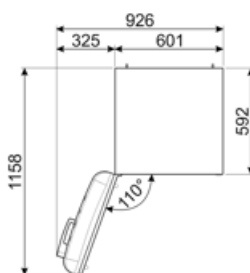

Sum of the volumes of the chill compartment(s) and the unfrozen compartment(s) 222 l

Elektrické připojení

Jmenovitý výkon elektrického připojení 100 W
Stávající 0,8 A
Napětí (V) 220-240 V

Kmitočet (Hz) 50/60 Hz
Délka napájecího kabelu 180 cm
Zástrčka (F; E) Schuko

Logistické informace

Šířka 600 mm
Hloubka bez rukojeti 728 mm
Výška 1720 mm
Šířka výrobku s maximálním otevřením dvířek 926 mm

Hloubka výrobku s rukojetí 768 mm
Hloubka výrobku s otevřenými dvířky 90° 1197 mm
Hloubka rozpěrky 20 mm