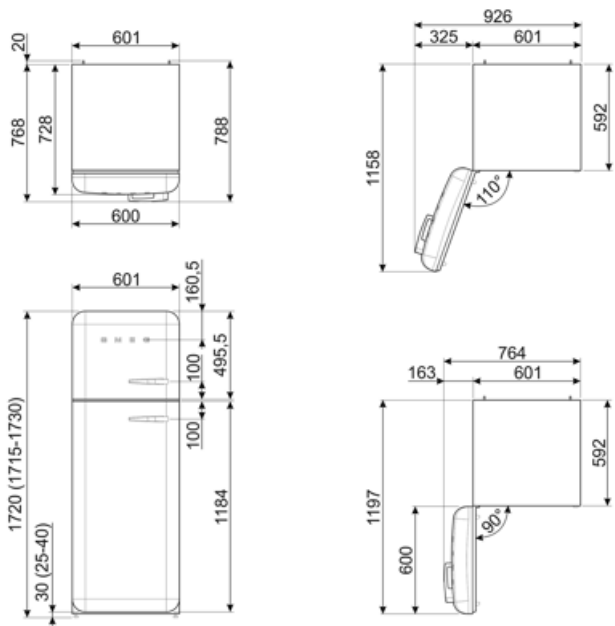

Kylmäsäilytystilojen ja
pakastamattomien
tilojen tilavuuksien
summa

222 l

Sähköliitännä

Sähköliitännä	100 W	Taajuus (Hz)	50/60 Hz
Virta (A)	0.8 A	Johdon pituus	180 cm
Jännite (V)	220-240 V	Sähköpistokkeen tyyppi	(F;E) Schuko

Logistiikkatiedot

Leveys (mm)	600 mm	Tuotteen syvyys kahvalla	768 mm
Syvyys ilman kahvaa	728 mm	Tuotteen syvyys kun ovi auki 90°	1197 mm
Korkeus jaloilla	1720 mm	Tilanjakajan syvyys	20 mm
Tuotteen leveys kun ovet ovat täysin auki	926 mm		