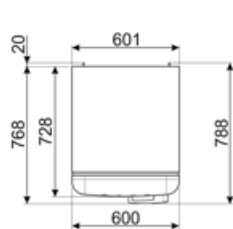

Netto inhoud 222 l
koelgedeeltes

Elektrische aansluiting

Nominale aansluitwaarde	100 W	Frequentie (Hz)	50/60 Hz
Stroom (A)	0,8 A	Lengte stroomkabel	180 cm
Spanning (V)	220-240 V	Stekker	(F;E) Schuko

Logistieke informatie

Breedte product (mm)	600 mm	Diepte toestel met handvat	768 mm
Diepte zonder handvat en spacer	728 mm	Diepte toestel met deuren open 90°	1197 mm
Maximum hoogte	1720 mm	Diepte uitsparing	20 mm
Product breedte met maximale deuropening	926 mm		