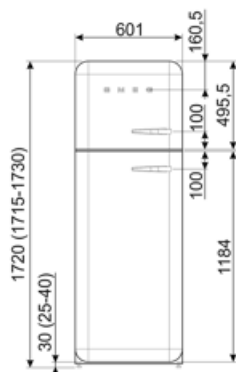

Netto inhoud 222 l
koelgedeeltes

Elektrische aansluiting

Nominale aansluitwaarde	100 W	Frequentie (Hz)	50/60 Hz
Stroom (A)	0,8 A	Lengte stroomkabel	180 cm
Spanning (V)	220-240 V	Stekker	(F;E) Schuko

Logistieke informatie

Breedte product (mm)	600 mm	Diepte toestel met handvat	768 mm
Diepte zonder handvat en spacer	728 mm	Diepte toestel met deuren open 90°	1197 mm
Maximum hoogte	1720 mm	Diepte uitsparing	20 mm
Product breedte met maximale deuropening	926 mm		