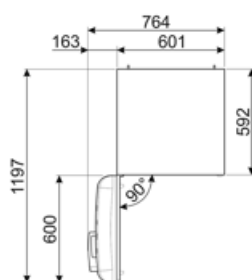

Netto inhoud 222 l
koelgedeeltes

Elektrische aansluiting

Nominale aansluitwaarde	100 W	Frequentie (Hz)	50/60 Hz
Stroom (A)	0,8 A	Lengte stroomkabel	180 cm
Spanning (V)	220-240 V	Stekker	(F;E) Schuko

Logistieke informatie

Breedte product (mm)	600 mm	Diepte toestel met handvat	768 mm
Diepte zonder handvat en spacer	728 mm	Diepte toestel met deuren open 90°	1197 mm
Maximum hoogte	1720 mm	Diepte uitsparing	20 mm
Product breedte met maximale deuropening	926 mm		