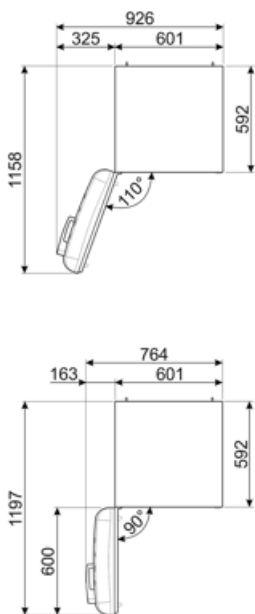

Súčet objemov 222 l
 chladiacej priehradky
 (iek) a rozmrazovacej
 priehradky (iek)

Elektrické pripojenie

Hodnotenie elektrického 100 W
 pripojenia
 Prúd 0,8 A
 Napätie (V) 220-240 V

Frekvencia (Hz) 50/60 Hz
 Dĺžka napájacieho kábla 180 cm
 Zátka (F;E) Schuko

Logistické informácie

Šírka 600 mm
 Hĺbka bez rukoväti 728 mm
 Výška 1720 mm
 Šírka výrobku s
 dvierkami otvorenými
 na maximum 926 mm

Hĺbka rozbaleného
 výrobku s rukoväťou 768 mm
 Hĺbka výrobku s
 dvierkami otvorenými
 na 90° 1197 mm
 Hĺbka rozpery 20 mm