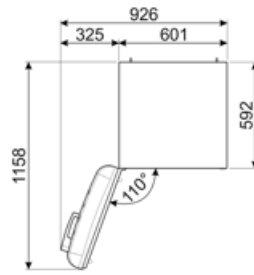

Antal hyllplan med genomskinligt lock	1	Antal hyllplan med flaskställ	1
Antal justerbara hyllplan	2	Flaskställ med metalltråd	Ja
Justerbara hyllplan av metalltråd	Ja		

Övrig inredning kylskåp

MultiFlow

Ja

Fläkt

Ja

Inredning frys

Antal hyllplan	1	Typ av hyllplan	Tråd

Andra tekniska egenskaper

Larm vid öppen dörr

Ljudsignal & visuell

Antibakteriella lister

Ja

Typ av temperaturkontroll

Elektronisk

Antal kompressorer

1

Typ av kylgas

R600a

Typ av kompressor

Inverter Technology

Mängd kylmedia (gr)

70 g

Skummedel

Cyklopentan

Prestanda/Energimärkning – Reg. 2019

Luftburet akutstiskt buller räknat i dB(A) re 1 pW	37 dB(A) re 1 pW	Klimatklass	SN, N, ST, T

Elektrisk anslutning

Typ av kontakt	(F;E) Eurokontakt	Volt (V)	220-240 V
Anslutningseffekt	100 W	Frekvens	50/60 Hz
Ström	0.8 A	Sladdens längd	135 cm