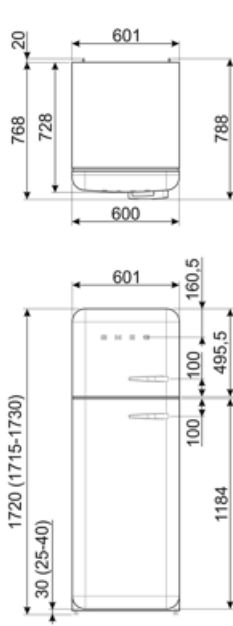

Antal hyllplan med genomskinligt lock	1	Antal hyllplan med flaskställ	1
Antal justerbara hyllplan	2	Flaskställ med metalltråd	Ja
Justerbara hyllplan av metalltråd	Ja		

Övrig inredning kylskåp

MultiFlow

Ja

Fläkt

Ja

Inredning frys

Antal hyllplan	1	Typ av hyllplan	Tråd

Andra tekniska egenskaper

Larm vid öppen dörr

Ljudsignal & visuell

Antibakteriella lister

Ja

Typ av temperaturkontroll

Elektronisk

Antal kompressorer

1

Typ av kylgas

R600a

Typ av kompressor

Inverter Technology

Mängd kylmedia (gr)

70 g

Skummedel

Cyklopentan

Prestanda/Energimärkning – Reg. 2019

Luftburet akutstiskt buller räknat i dB(A) re 1 pW	37 dB(A) re 1 pW	Klimatklass	SN, N, ST, T

Elektrisk anslutning

Typ av kontakt	(F;E) Eurokontakt	Volt (V)	220-240 V
Anslutningseffekt	100 W	Frekvens	50/60 Hz
Ström	0.8 A	Sladdens längd	135 cm