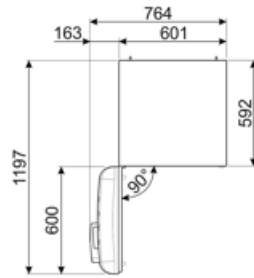

Luftburet akutstiskt buller räknat i dB(A) re 1 pW	37 dB(A) re 1 pW	Klimatklass	SN, N, ST, T
--	------------------	-------------	--------------

Elektrisk anslutning

Typ av kontakt	(F;E) Eurokontakt	Volt (V)	220-240 V
Anslutningseffekt	100 W	Frekvens	50/60 Hz
Ström	0.8 A	Sladdens längd	135 cm