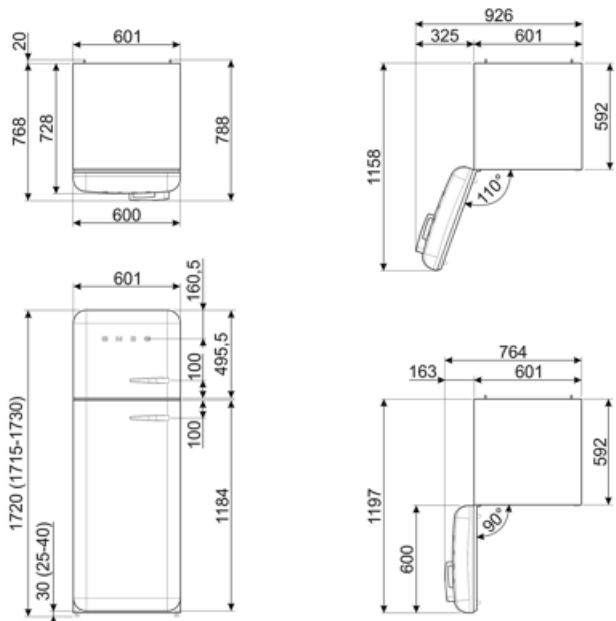

תווית חשמל / ביצועים – שנת 2019

צריכת חשמל שנתית	168 kWh/a	פליטות רעש נישא באוויר	37 dB(A) re 1 pW
קטגוריית יעילות אנרגטית	D	זמן עליית טמפרטורה	30 h
קטגוריית פליטות רעש נישא באוויר	C	כוכבים - קיבולת הקפאה	4 kg/24h
נפח נטו כולל	294 l	קטגוריית אקלים	SN, N, ST, T
סכום הנפחים של התאים הקפואים	72 l	EEI	80 %
סכום הנפחים של תאי הקירור והתאים הלא קפואים	222 l		

חיבור חשמלי

דירוג חיבור חשמלי	100 W	תדר (Hz)	50/60 Hz
זרם	0,8 A	אורך כבל חשמל	180 cm
(מתח) וולט	220-240 V	תקע	(F;E) Schuko

מידע לוגיסטי

רוחב	600 mm	עומק מוצר עם ידית	768 mm
עומק ללא ידית	728 mm	עומק מוצר עם דלתות	1197 mm
גובה	1720 mm	שנפתחות ב- 90° מעלות	
רוחב המוצר עם פתיחה מרבית של הדלתות	926 mm	רוחב מרווח	20 mm