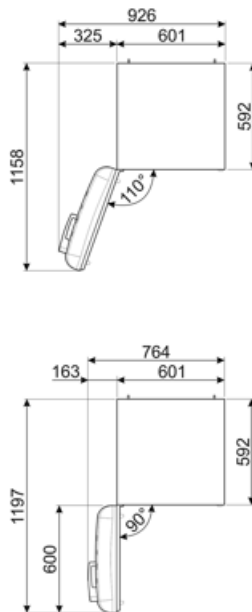

תווית חשמל / ביצועים – שנת 2019

צריכת חשמל שנתית	168 kWh/a	פליטות רעש נישא באוויר	37 dB(A) re 1 pW
קטגוריית יעילות אנרגטית	D	זמן עליית טמפרטורה	30 h
קטגוריית פליטות רעש נישא באוויר	C	כוכבים - קיבולת הקפאה	4 kg/24h
נפח נטו כולל	294 l	קטגוריית אקלים	SN, N, ST, T
סכום הנפחים של התאים הקפואים	72 l	EEI	80 %
סכום הנפחים של תאי הקירור והתאים הלא קפואים	222 l		

חיבור חשמלי

דירוג חיבור חשמלי	100 W	תדר (Hz)	50/60 Hz
זרם	0,8 A	אורך כבל חשמל	180 cm
(מתח (וולט)	220-240 V	תקע	(F;E) Schuko

מידע לוגיסטי

רוחב	600 mm	עומק מוצר עם ידית	768 mm
עומק ללא ידית	728 mm	עומק מוצר עם דלתות	1197 mm
גובה	1720 mm	שנפתחות ב- 90° מעלות	
רוחב המוצר עם פתיחה מרבית של הדלתות	926 mm	רוחב מרווח	20 mm