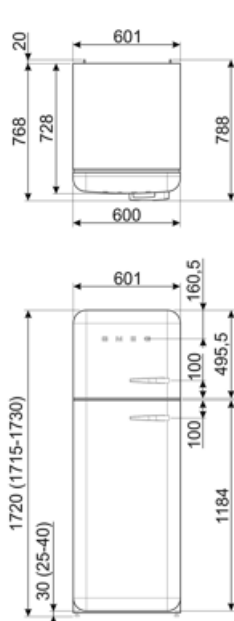

תווית חשמל / ביצועים – שנת 2019

צריכת חשמל שנתית	168 kWh/a	פליטות רעש נישא באוויר	37 dB(A) re 1 pW
קטגוריית יעילות אנרגטית	D	זמן עליית טמפרטורה	30 h
קטגוריית פליטות רעש נישא באוויר	C	כוכבים - קיבולת הקפאה	4 kg/24h
נפח נטו כולל	294 l	קטגוריית אקלים	SN, N, ST, T
סכום הנפחים של התאים הקפואים	72 l	EEI	80 %
סכום הנפחים של תאי הקירור והתאים הלא קפואים	222 l		

חיבור חשמלי

דירוג חיבור חשמלי	100 W	תדר (Hz)	50/60 Hz
זרם	0,8 A	אורך כבל חשמל	180 cm
(מתח (וולט)	220-240 V	תקע	(F;E) Schuko

מידע לוגיסטי

רוחב	600 mm	עומק מוצר עם ידית	768 mm
עומק ללא ידית	728 mm	עומק מוצר עם דלתות	1197 mm
גובה	1720 mm	שנפתחות ב- 90° מעלות	
רוחב המוצר עם פתיחה מרבית של הדלתות	926 mm	רוחב מרווח	20 mm