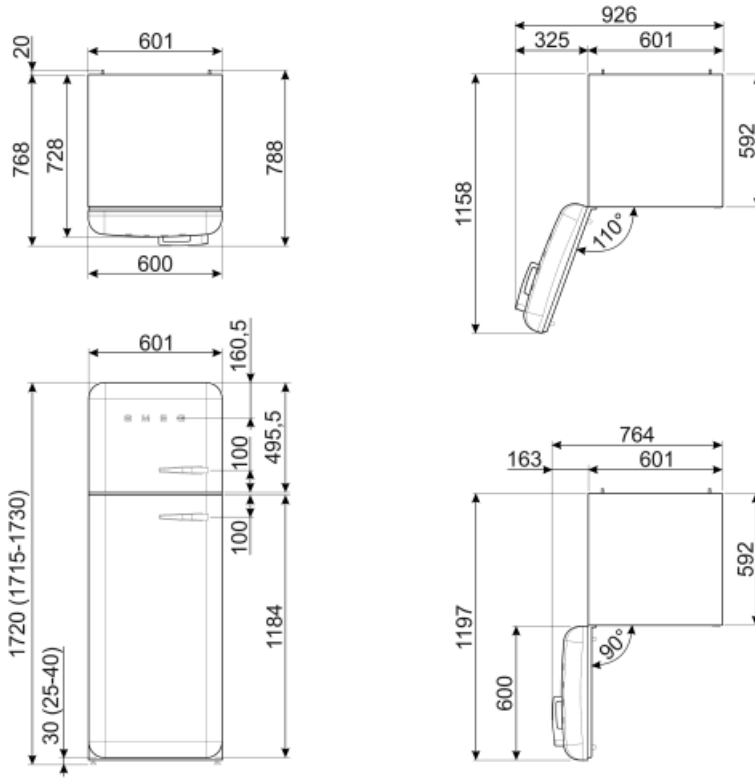

מדפי דלת מתכווננים עם פס תמיכה	כן	מדפי בקבוקים עם פס תמיכה	כן

מאפיינים אחרים של מקרר

MultiFlow

כן

מאוורר

כן

מאפייני תא מקפיא

מספר המדפים	1	סוגי מדפים	תיל

מאפיינים טכניים אחרים

התרעה על פתיחת דלת

סל אנטי-בקטריאלי

סוג בקרת טמפרטורה

מס' מדחסים

סוג גז קרר

סוג מדחס

(כמות קרר (גרם)

Foam agent

אקוסטי וחזותי

כן

אלקטרוני

1

R600a

אינורטר

70 g

Cyclopentane

תויות חשמל / ביצועים – שנת 2019

צריכת חשמל שנתית	168 kWh/a	פליטות רעש נישא באוויר	37 dB(A) re 1pW
קטגוריית יעילות אנרגטית	D	זמן עליית טמפרטורה	30 h
קטגוריית פליטות רעש נישא באוויר	C	כוכבים - קיבולת הקפאה 4	4 Kg/24h
נפח נטו כולל	294 l	קטגוריית אקלים	SN, N, ST, T
סכום הנפחים של התאים הקפואים	72 l	EEI	80 %
סכום הנפחים של תאי הקירור והתאים הלא קפואים	222 l		

חיבור חשמלי

תקע	(F;E) Schuko	(מתח (וולט	220-240 V
דירוג חיבור חשמלי	100 W	תדר (Hz)	50/60 Hz
זרם	0,8 A	אורך כבל חשמל	135 cm