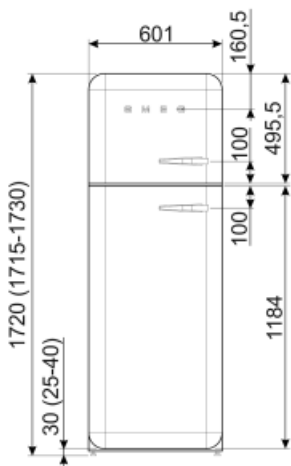

Átlátszó fedelű ajtópolcok száma	1	Palacktartó polcok száma	1
Állítható ajtópolcok száma	2	Palackpolcok huzaltartóval	Igen
Állítható ajtópolcok huzaltartóval	Igen		

Hűtőszekrény egyéb jellemzői

MultiFlow

Igen

Légkeverés

Igen

Fagyasztórekesz jellemzői

Polcok száma	1	Polcok típusa	Drót

Egyéb műszaki jellemzők

Ajtónyitás-riasztó

Akusztikus és vizuális

A hőmérséklet-szabályozás típusa

Elektronikus

Kompresszorok száma

1

Hűtőközeg gáz típusa

R600a

A kompresszor típusa

Inverteres

Hűtőközeg mennyisége (gramm)

70 g

Foam agent

Cyclopentane

Teljesítmény / Energiacímke – 2019-es rendelet

Éves energiafogyasztás	168 kWh/a	Levegőben terjedő akusztikus zajkibocsátás	37 dB(A) re 1 pW
Energihatékonysági osztály	D	Hőmérséklet-emelkedés ideje	30 h
Levegőben terjedő akusztikus zajkibocsátási osztály	C	4 csillag – Fagyasztási kapacitás	4 Kg/24h
Teljes nettó volumen	294 l	Klímaosztály	SN, N, ST, T
A fagyasztott tér(terek) térfogatának összege	72 l	EEl	80 %
A hűtőtér(terek) és a nem fagyasztott tér(terek) térfogatának összege	222 l		

Elektromos csatlakozás

Dugó	(F;E) Schuko	Feszültség (V)	220-240 V

Elektromos csatlakozás névleges értéke
Jelenlegi

100 W
0.8 A

Frekvencia (Hz)
Tápkábel hossza

50/60 Hz
180 cm