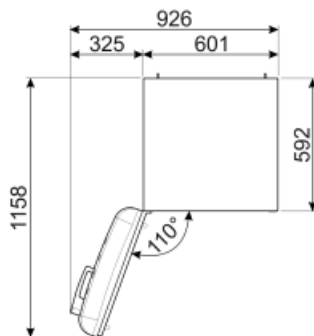

Átlátszó fedelű ajtópolcok száma	1	Palacktartó polcok száma	1
Állítható ajtópolcok száma	2	Palackpolcok huzaltartóval	Igen
Állítható ajtópolcok huzaltartóval	Igen		

Hűtőszekrény egyéb jellemzői

MultiFlow

Igen

Légkeverés

Igen

Fagyasztórekesz jellemzői

Polcok száma	1	Polcok típusa	Drót

Egyéb műszaki jellemzők

Ajtónyitás-riasztó

Akusztikus és vizuális

A hőmérséklet-szabályozás típusa

Elektronikus

Kompresszorok száma

1

Hűtőközeg gáz típusa

R600a

A kompresszor típusa

Inverteres

Hűtőközeg mennyisége (gramm)

70 g

Foam agent

Cyclopentane

Teljesítmény / Energiacímke – 2019-es rendelet

Éves energiafogyasztás	168 kWh/a	Levegőben terjedő akusztikus zajkibocsátás	37 dB(A) re 1 pW
Energihatékonysági osztály	D	Hőmérséklet-emelkedés ideje	30 h
Levegőben terjedő akusztikus zajkibocsátási osztály	C	4 csillag – Fagyasztási kapacitás	4 Kg/24h
Teljes nettó volumen	294 l	Klímaosztály	SN, N, ST, T
A fagyasztott tér(terek) térfogatának összege	72 l	EEl	80 %
A hűtőtér(terek) és a nem fagyasztott tér(terek) térfogatának összege	222 l		

Elektromos csatlakozás

Dugó	(F;E) Schuko	Feszültség (V)	220-240 V

Elektromos csatlakozás névleges értéke
Jelenlegi

100 W
0.8 A

Frekvencia (Hz)
Tápkábel hossza

50/60 Hz
180 cm