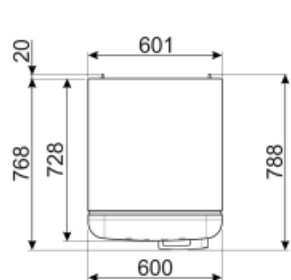

Átlátszó fedelű ajtópolcok száma	1	Palacktartó polcok száma	1
Állítható ajtópolcok száma	2	Palackpolcok huzaltartóval	Igen
Állítható ajtópolcok huzaltartóval	Igen		

Hűtőszekrény egyéb jellemzői

MultiFlow

Igen

Légkeverés

Igen

Fagyasztórekesz jellemzői

Polcok száma	1	Polcok típusa	Drót

Egyéb műszaki jellemzők

Ajtónyitás-riasztó

Akusztikus és vizuális

A hőmérséklet-szabályozás típusa

Elektronikus

Kompresszorok száma

1

Hűtőközeg gáz típusa

R600a

A kompresszor típusa

Inverteres

Hűtőközeg mennyisége (gramm)

70 g

Foam agent

Cyclopentane

Teljesítmény / Energiacímke – 2019-es rendelet

Éves energiafogyasztás	168 kWh/a	Levegőben terjedő akusztikus zajkibocsátás	37 dB(A) re 1 pW
Energihatékonysági osztály	D	Hőmérséklet-emelkedés ideje	30 h
Levegőben terjedő akusztikus zajkibocsátási osztály	C	4 csillag – Fagyasztási kapacitás	4 Kg/24h
Teljes nettó volumen	294 l	Klímaosztály	SN, N, ST, T
A fagyasztott tér(terek) térfogatának összege	72 l	EEl	80 %
A hűtőtér(terek) és a nem fagyasztott tér(terek) térfogatának összege	222 l		

Elektromos csatlakozás

Dugó	(F;E) Schuko	Feszültség (V)	220-240 V

Elektromos csatlakozás névleges értéke
Jelenlegi

100 W
0.8 A

Frekvencia (Hz)
Tápkábel hossza

50/60 Hz
180 cm