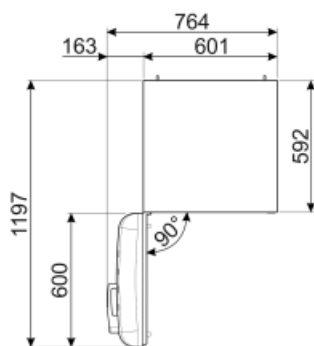

Átlátszó fedelű ajtópolcok száma	1	Palacktartó polcok száma	1
Állítható ajtópolcok száma	2	Palackpolcok huzaltartóval	Igen
Állítható ajtópolcok huzaltartóval	Igen		

Hűtőszekrény egyéb jellemzői

MultiFlow

Igen

Légkeverés

Igen

Fagyasztórekesz jellemzői

Polcok száma	1	Polcok típusa	Drót

Egyéb műszaki jellemzők

Ajtónyitás-riasztó

Akusztikus és vizuális

A hőmérséklet-szabályozás típusa

Elektronikus

Kompresszorok száma

1

Hűtőközeg gáz típusa

R600a

A kompresszor típusa

Inverteres

Hűtőközeg mennyisége (gramm)

70 g

Foam agent

Cyclopentane

Teljesítmény / Energiacímke – 2019-es rendelet

Éves energiafogyasztás	168 kWh/a	Levegőben terjedő akusztikus zajkibocsátás	37 dB(A) re 1 pW
Energihatékonysági osztály	D	Hőmérséklet-emelkedés ideje	30 h
Levegőben terjedő akusztikus zajkibocsátási osztály	C	4 csillag – Fagyasztási kapacitás	4 Kg/24h
Teljes nettó volumen	294 l	Klímaosztály	SN, N, ST, T
A fagyasztott tér(terek) térfogatának összege	72 l	EEl	80 %
A hűtőtér(terek) és a nem fagyasztott tér(terek) térfogatának összege	222 l		

Elektromos csatlakozás

Dugó	(F;E) Schuko	Feszültség (V)	220-240 V

Elektromos csatlakozás névleges értéke
Jelenlegi

100 W
0.8 A

Frekvencia (Hz)
Tápkábel hossza

50/60 Hz
180 cm