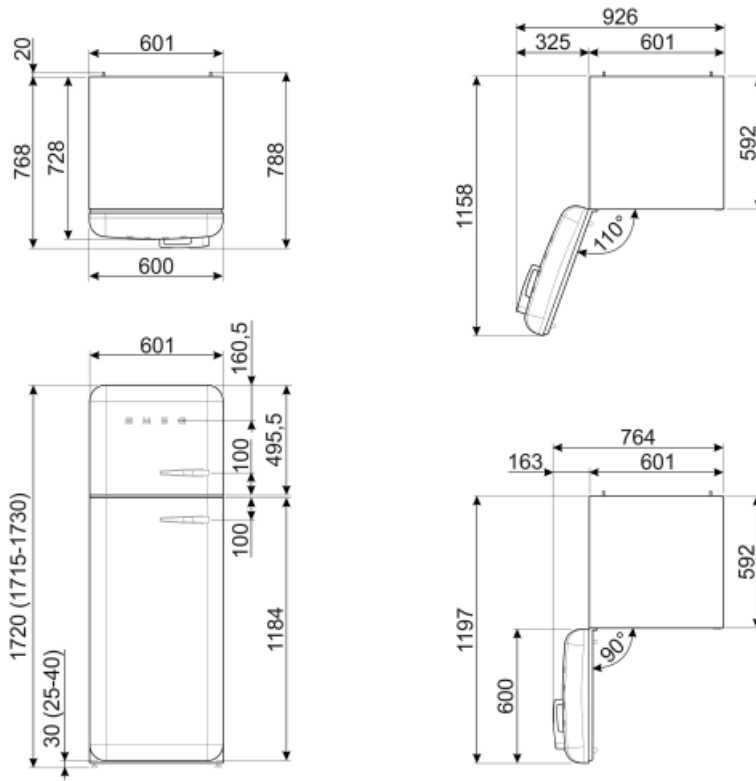

Elektrische aansluiting

Stekker	(F;E) Schuko	Spanning (V)	220-240 V
Aansluitwaarde	100 W	Frequentie (Hz)	50/60 Hz
		Lengte voedingskabel	180 cm

Stroom (A)

0,8 A

Alternative products

FAB30LPK5

Positie scharnier: Links
Roze