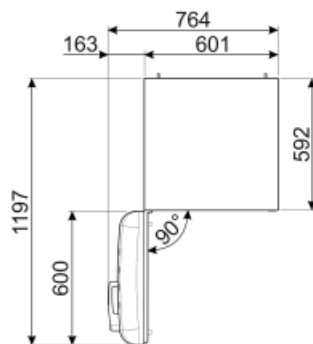

Elektrisk anslutning

Typ av kontakt	(F;E) Eurokontakt	Volt (V)	220-240 V
Anslutningseffekt	100 W	Frekvens	50/60 Hz
Ström	0,8 A	Sladdens längd	180 cm

Alternative products

FAB30LPK5

Gångjärnens position: Vänster
Rosa