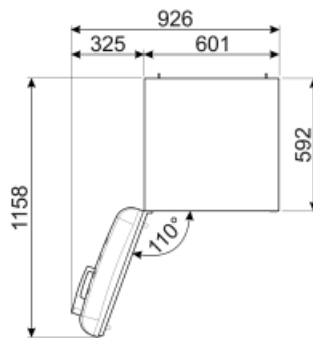

Elektrisk anslutning

Typ av kontakt	(F;E) Eurokontakt	Volt (V)	220-240 V
Anslutningseffekt	100 W	Frekvens	50/60 Hz
Ström	0,8 A	Sladdens längd	180 cm

Alternative products

FAB30LPK5

Gångjärnens position: Vänster
Rosa