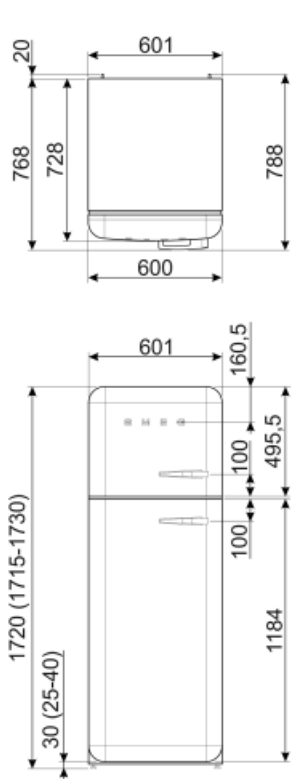

Typ av kontakt	(F;E) Eurokontakt	Volt (V)	220-240 V
Anslutningseffekt	100 W	Frekvens	50/60 Hz
Ström	0,8 A	Sladdens längd	180 cm