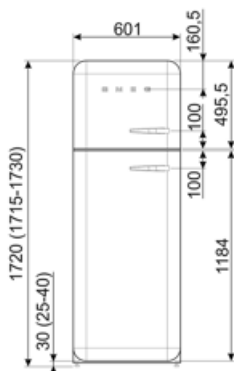

Sum of the volumes of the chill compartment(s) and the unfrozen compartment(s) 222 l

Elektrické připojení

Jmenovitý výkon elektrického připojení 100 W
Stávající 0,8 A
Napětí (V) 220-240 V

Kmitočet (Hz) 50/60 Hz
Délka napájecího kabelu 180 cm
Zástrčka (F; E) Schuko

Logistické informace

Šířka 600 mm
Hloubka bez rukojeti 728 mm
Výška 1720 mm
Šířka výrobku s maximálním otevřením dvířek 926 mm

Hloubka výrobku s rukojetí 768 mm
Hloubka výrobku s otevřenými dvířky 90° 1197 mm
Hloubka rozpěrky 20 mm