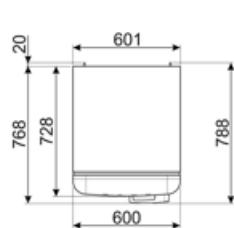

Sum of the volumes of the chill compartment(s) and the unfrozen compartment(s) 222 l

Elektrické připojení

Jmenovitý výkon elektrického připojení 100 W
Stávající 0,8 A
Napětí (V) 220-240 V

Kmitočet (Hz) 50/60 Hz
Délka napájecího kabelu 180 cm
Zástrčka (F; E) Schuko

Logistické informace

Šířka 600 mm
Hloubka bez rukojeti 728 mm
Výška 1720 mm
Šířka výrobku s maximálním otevřením dvířek 926 mm

Hloubka výrobku s rukojetí 768 mm
Hloubka výrobku s otevřenými dvířky 90° 1197 mm
Hloubka rozpěrky 20 mm