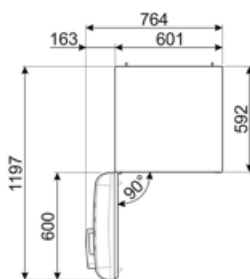

Sum of the volumes of the chill compartment(s) and the unfrozen compartment(s) 222 l

Elektrické připojení

Jmenovitý výkon elektrického připojení 100 W
Stávající 0,8 A
Napětí (V) 220-240 V

Kmitočet (Hz) 50/60 Hz
Délka napájecího kabelu 180 cm
Zástrčka (F; E) Schuko

Logistické informace

Šířka 600 mm
Hloubka bez rukojeti 728 mm
Výška 1720 mm
Šířka výrobku s maximálním otevřením dvířek 926 mm

Hloubka výrobku s rukojetí 768 mm
Hloubka výrobku s otevřenými dvířky 90° 1197 mm
Hloubka rozpěrky 20 mm