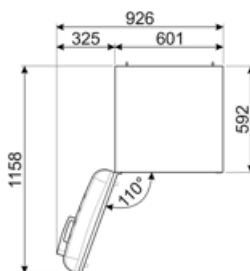

Sum of the volumes of the chill compartment(s) and the unfrozen compartment(s) 222 l

Elektrické připojení

Jmenovitý výkon elektrického připojení 100 W
Stávající 0,8 A
Napětí (V) 220-240 V

Kmitočet (Hz) 50/60 Hz
Délka napájecího kabelu 180 cm
Zástrčka (F; E) Schuko

Logistické informace

Šířka 600 mm
Hloubka bez rukojeti 728 mm
Výška 1720 mm
Šířka výrobku s maximálním otevřením dvířek 926 mm

Hloubka výrobku s rukojetí 768 mm
Hloubka výrobku s otevřenými dvířky 90° 1197 mm
Hloubka rozpěrky 20 mm