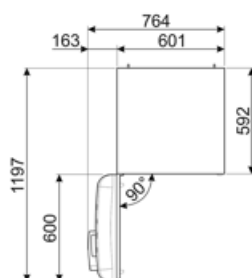

Kylmäsäilytystilojen ja
pakastamattomien
tilojen tilavuuksien
summa

222 l

Sähköliitännä

Sähköliitännä	100 W	Taajuus (Hz)	50/60 Hz
Virta (A)	0,8 A	Johdon pituus	180 cm
Jännite (V)	220-240 V	Sähköpistokkeen tyyppi	(F;E) Schuko

Logistiikkatiedot

Leveys (mm)	600 mm	Tuotteen syvyys kahvalla	768 mm
Syvyys ilman kahvaa	728 mm	Tuotteen syvyys kun ovi auki 90°	1197 mm
Korkeus jaloilla	1720 mm	Tilanjakajan syvyys	20 mm
Tuotteen leveys kun ovet ovat täysin auki	926 mm		