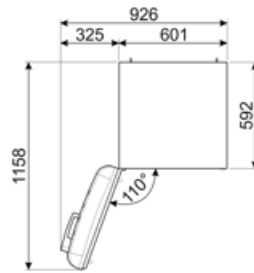

Kylmäsäilytystilojen ja
pakastamattomien
tilojen tilavuuksien
summa

222 l

Sähköliitännä

Sähköliitännä	100 W	Taajuus (Hz)	50/60 Hz
Virta (A)	0.8 A	Johdon pituus	180 cm
Jännite (V)	220-240 V	Sähköpistokkeen tyyppi	(F;E) Schuko

Logistiikkatiedot

Leveys (mm)	600 mm	Tuotteen syvyys kahvalla	768 mm
Syvyys ilman kahvaa	728 mm	Tuotteen syvyys kun ovi auki 90°	1197 mm
Korkeus jaloilla	1720 mm	Tilanjakajan syvyys	20 mm
Tuotteen leveys kun ovet ovat täysin auki	926 mm