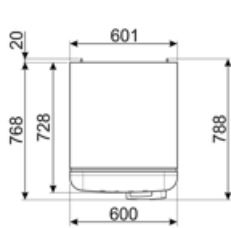

Kylmäsäilytystilojen ja
pakastamattomien
tilojen tilavuuksien
summa

222 l

Sähköliitântä

Sähköliitântä	100 W	Taajuus (Hz)	50/60 Hz
Virta (A)	0,8 A	Johdon pituus	180 cm
Jännite (V)	220-240 V	Sähköpistokkeen tyyppi	(F;E) Schuko

Logistiikkatiedot

Leveys (mm)	600 mm	Tuotteen syvyys kahvalla	768 mm
Syvyys ilman kahvaa	728 mm	Tuotteen syvyys kun ovi auki 90°	1197 mm
Korkeus jaloilla	1720 mm	Tilanjakajan syvyys	20 mm
Tuotteen leveys kun ovet ovat täysin auki	926 mm		