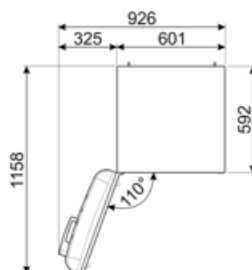

Kylmäsäilytystilojen ja
pakastamattomien
tilojen tilavuuksien
summa

222 l

Sähköliitännä

Sähköliitännä	100 W	Taajuus (Hz)	50/60 Hz
Virta (A)	0,8 A	Johdon pituus	180 cm
Jännite (V)	220-240 V	Sähköpistokkeen tyyppi	(F;E) Schuko

Logistiikkatiedot

Leveys (mm)	600 mm	Tuotteen syvyys kahvalla	768 mm
Syvyys ilman kahvaa	728 mm	Tuotteen syvyys kun ovi auki 90°	1197 mm
Korkeus jaloilla	1720 mm	Tilanjakajan syvyys	20 mm
Tuotteen leveys kun ovet ovat täysin auki	926 mm		