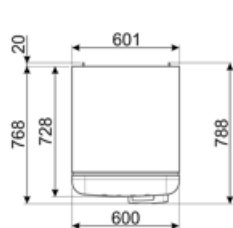

Kylmäsäilytystilojen ja
pakastamattomien
tilojen tilavuuksien
summa

222 l

Sähköliitännä

Sähköliitännä	100 W	Taajuus (Hz)	50/60 Hz
Virta (A)	0,8 A	Johdon pituus	180 cm
Jännite (V)	220-240 V	Sähköpistokkeen tyyppi	(F;E) Schuko

Logistiikkatiedot

Leveys (mm)	600 mm	Tuotteen syvyys kahvalla	768 mm
Syvyys ilman kahvaa	728 mm	Tuotteen syvyys kun ovi auki 90°	1197 mm
Korkeus jaloilla	1720 mm	Tilanjakajan syvyys	20 mm
Tuotteen leveys kun ovet ovat täysin auki	926 mm		