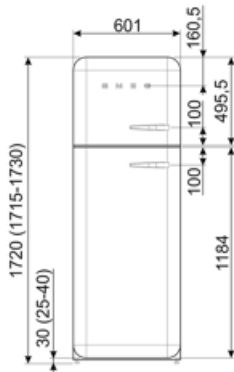

Kylmäsäilytystilojen ja
pakastamattomien
tilojen tilavuuksien
summa

222 l

Sähköliitântä

Sähköliitântä	100 W	Taajuus (Hz)	50/60 Hz
Virta (A)	0,8 A	Johdon pituus	180 cm
Jännite (V)	220-240 V	Sähköpistokkeen tyyppi	(F;E) Schuko

Logistiikkatiedot

Leveys (mm)	600 mm	Tuotteen syvyys kahvalla	768 mm
Syvyys ilman kahvaa	728 mm	Tuotteen syvyys kun ovi auki 90°	1197 mm
Korkeus jaloilla	1720 mm	Tilanjakajan syvyys	20 mm
Tuotteen leveys kun ovet ovat täysin auki	926 mm		