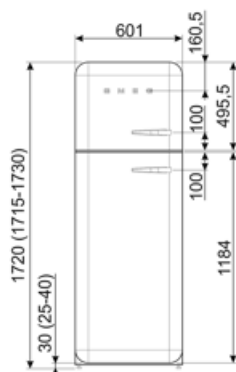

Kylmäsäilytystilojen ja
pakastamattomien
tilojen tilavuuksien
summa

222 l

Sähköliitännä

Sähköliitännä	100 W	Taajuus (Hz)	50/60 Hz
Virta (A)	0,8 A	Johdon pituus	180 cm
Jännite (V)	220-240 V	Sähköpistokkeen tyyppi	(F;E) Schuko

Logistiikkatiedot

Leveys (mm)	600 mm	Tuotteen syvyys kahvalla	768 mm
Syvyys ilman kahvaa	728 mm	Tuotteen syvyys kun ovi auki 90°	1197 mm
Korkeus jaloilla	1720 mm	Tilanjakajan syvyys	20 mm
Tuotteen leveys kun ovet ovat täysin auki	926 mm		