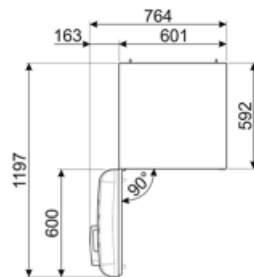

Kylmäsäilytystilojen ja
pakastamattomien
tilojen tilavuuksien
summa

222 l

Sähköliitännä

Sähköliitännä	100 W	Taajuus (Hz)	50/60 Hz
Virta (A)	0.8 A	Johdon pituus	180 cm
Jännite (V)	220-240 V	Sähköpistokkeen tyyppi	(F;E) Schuko

Logistiikkatiedot

Leveys (mm)	600 mm	Tuotteen syvyys kahvalla	768 mm
Syvyys ilman kahvaa	728 mm	Tuotteen syvyys kun ovi auki 90°	1197 mm
Korkeus jaloilla	1720 mm	Tilanjakajan syvyys	20 mm
Tuotteen leveys kun ovet ovat täysin auki	926 mm