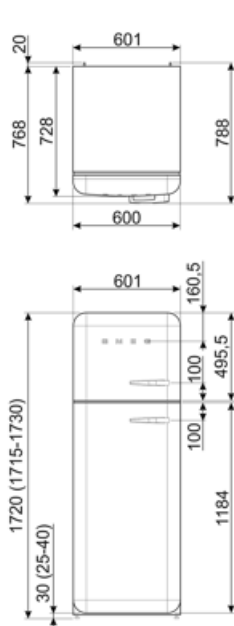

Súčet objemov 222 l  
 chladiacej priehradky  
 (iek) a rozmrazovacej  
 priehradky (iek)

## Elektrické pripojenie

Hodnotenie elektrického 100 W  
 pripojenia  
 Prúd 0.8 A  
 Napätie (V) 220-240 V

Frekvencia (Hz) 50/60 Hz  
 Dĺžka napájacieho kábla 180 cm  
 Zátka (F;E) Schuko

## Logistické informácie

Šírka 600 mm  
 Hĺbka bez rukoväti 728 mm  
 Výška 1720 mm  
 Šírka výrobku s  
 dvierkami otvorenými  
 na maximum 926 mm

Hĺbka rozbaleného  
 výrobku s rukoväťou 768 mm  
 Hĺbka výrobku s  
 dvierkami otvorenými  
 na 90° 1197 mm  
 Hĺbka rozpery 20 mm