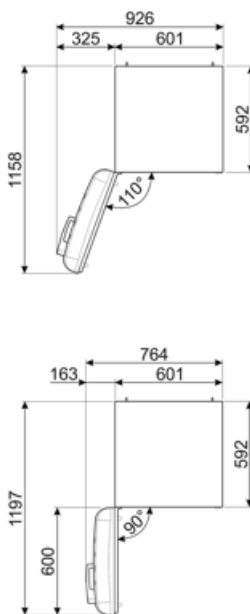

Súčet objemov 222 l  
 chladiacej priehradky  
 (iek) a rozmrazovacej  
 priehradky (iek)

## Elektrické pripojenie

Hodnotenie elektrického 100 W  
 pripojenia  
 Prúd 0,8 A  
 Napätie (V) 220-240 V

Frekvencia (Hz) 50/60 Hz  
 Dĺžka napájacieho kábla 180 cm  
 Zátka (F;E) Schuko

## Logistické informácie

Šírka 600 mm  
 Hĺbka bez rukoväti 728 mm  
 Výška 1720 mm  
 Šírka výrobku s  
 dvierkami otvorenými  
 na maximum 926 mm

Hĺbka rozbaleného  
 výrobku s rukoväťou 768 mm  
 Hĺbka výrobku s  
 dvierkami otvorenými  
 na 90° 1197 mm  
 Hĺbka rozpery 20 mm