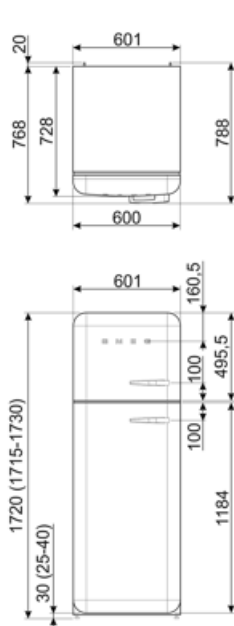

Súčet objemov 222 l
 chladiacej priehradky
 (iek) a rozmrazovacej
 priehradky (iek)

Elektrické pripojenie

Hodnotenie elektrického 100 W
 pripojenia
 Prúd 0.8 A
 Napätie (V) 220-240 V

Frekvencia (Hz) 50/60 Hz
 Dĺžka napájacieho kábla 180 cm
 Zátka (F;E) Schuko

Logistické informácie

Šírka 600 mm
 Hĺbka bez rukoväti 728 mm
 Výška 1720 mm
 Šírka výrobku s
 dvierkami otvorenými
 na maximum 926 mm

Hĺbka rozbaleného
 výrobku s rukoväťou 768 mm
 Hĺbka výrobku s
 dvierkami otvorenými
 na 90° 1197 mm
 Hĺbka rozpery 20 mm