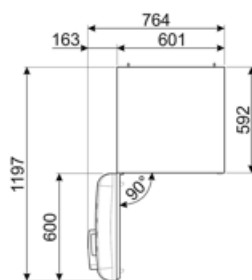

תווית חשמל / ביצועים – שנת 2019

צריכת חשמל שנתית	168 kWh/a	פליטות רעש נישא באוויר	37 dB(A) re 1 pW
קטגוריית יעילות אנרגטית	D	זמן עליית טמפרטורה	30 h
קטגוריית פליטות רעש נישא באוויר	C	כוכבים - קיבולת הקפאה	4 kg/24h
נפח נטו כולל	294 l	קטגוריית אקלים	SN, N, ST, T
סכום הנפחים של התאים הקפואים	72 l	EEI	80 %
סכום הנפחים של תאי הקירור והתאים הלא קפואים	222 l		

חיבור חשמלי

דירוג חיבור חשמלי	100 W	תדר (Hz)	50/60 Hz
זרם (מתח (וולט)	0,8 A 220-240 V	אורך כבל חשמל תקע	180 cm (F;E) Schuko

מידע לוגיסטי

רוחב	600 mm	עומק מוצר עם ידית	768 mm
עומק ללא ידית	728 mm	עומק מוצר עם דלתות	1197 mm
גובה	1720 mm	שנפתחות ב- 90° מעלות	
רוחב המוצר עם פתיחה מרבית של הדלתות	926 mm	רוחב מרווח	20 mm