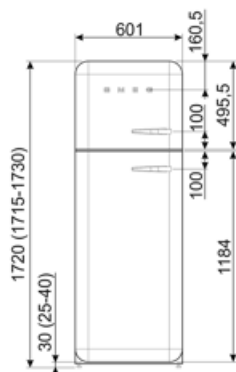

תווית חשמל / ביצועים – שנת 2019

צריכת חשמל שנתית	168 kWh/a	פליטות רעש נישא באוויר	37 dB(A) re 1 pW
קטגוריית יעילות אנרגטית	D	זמן עליית טמפרטורה	30 h
קטגוריית פליטות רעש נישא באוויר	C	כוכבים - קיבולת הקפאה	4 kg/24h
נפח נטו כולל	294 l	קטגוריית אקלים	SN, N, ST, T
סכום הנפחים של התאים הקפואים	72 l	EEI	80 %
סכום הנפחים של תאי הקירור והתאים הלא קפואים	222 l		

חיבור חשמלי

דירוג חיבור חשמלי	100 W	תדר (Hz)	50/60 Hz
זרם	0,8 A	אורך כבל חשמל	180 cm
(מתח (וולט)	220-240 V	תקע	(F;E) Schuko

מידע לוגיסטי

רוחב	600 mm	עומק מוצר עם ידית	768 mm
עומק ללא ידית	728 mm	עומק מוצר עם דלתות	1197 mm
גובה	1720 mm	שנפתחות ב- 90° מעלות	
רוחב המוצר עם פתיחה מרבית של הדלתות	926 mm	רוחב מרווח	20 mm