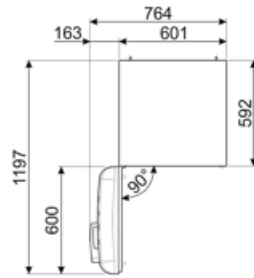

מדפי דלת מתכווננים עם פס תמיכה	כן	מדפי בקבוקים עם פס תמיכה	כן

מאפיינים אחרים של מקרר

MultiFlow	כן	מאוורר	כן

מאפייני תא מקפיא

מספר המדפים	1	סוגי מדפים	תיל

מאפיינים טכניים אחרים

התרעה על פתיחת דלת	אקוסטי וחזותי
סוג בקרת טמפרטורה	אלקטרוני
מס' מדחסים	1
סוג גז קרר	R600a
סוג מדחס	אינורטר
(כמות קרר (גרם)	70 g
Foam agent	Cyclopentane

תווית חשמל / ביצועים – שנת 2019

צריכת חשמל שנתית	168 kWh/a	פליטות רעש נישא באוויר	37 dB(A) re 1 pW
קטגוריית יעילות אנרגטית	D	זמן עליית טמפרטורה	30 h
קטגוריית פליטות רעש נישא באוויר	C	כוכבים - קיבולת הקפאה	4 Kg/24h
נפח נטו כולל	294 l	קטגוריית אקלים	SN, N, ST, T
סכום הנפחים של התאים הקפואים	72 l	EI	80 %
סכום הנפחים של תאי הקירור והתאים הלא קפואים	222 l		

חיבור חשמלי

תקע	(F;E) Schuko	מתח (וולט)	220-240 V
דירוג חיבור חשמלי	100 W	תדר (Hz)	50/60 Hz
זרם	0.8 A	אורך כבל חשמל	180 cm