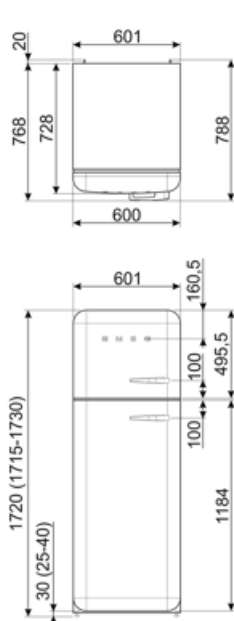

תווית חשמל / ביצועים – שנת 2019

צריכת חשמל שנתי	168 kWh/a	פליטות רעש נישא באוויר	37 dB(A) re 1 pW
קטגוריית יעילות אנרגטית	D	זמן עליית טמפרטורה	30 h
קטגוריית פליטות רעש נישא באוויר	C	כוכבים - קיבולת הקפאה	4 kg/24h
נפח נטו כולל	294 l	קטגוריית אקלים	SN, N, ST, T
סכום הנפחים של התאים הקפואים	72 l	EEI	80 %
סכום הנפחים של תאי הקירור והתאים הלא קפואים	222 l		

חיבור חשמלי

דירוג חיבור חשמלי	100 W	תדר (Hz)	50/60 Hz
זרם	0,8 A	אורך כבל חשמל	180 cm
(מתח) וולט	220-240 V	תקע	(F;E) Schuko

מידע לוגיסטי

רוחב	600 mm	עומק מוצר עם ידית	768 mm
עומק ללא ידית	728 mm	עומק מוצר עם דלתות	1197 mm
גובה	1720 mm	שנפתחות ב- 90° מעלות	
רוחב המוצר עם פתיחה מרבית של הדלתות	926 mm	רוחב מרווח	20 mm