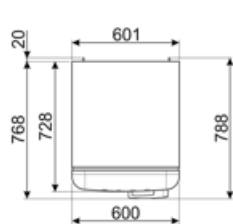

תווית חשמל / ביצועים – שנת 2019

צריכת חשמל שנתית	168 kWh/a	פליטות רעש נישא באוויר	37 dB(A) re 1 pW
קטגוריית יעילות אנרגטית	D	זמן עליית טמפרטורה	30 h
קטגוריית פליטות רעש נישא באוויר	C	כוכבים - קיבולת הקפאה	4 kg/24h
נפח נטו כולל	294 l	קטגוריית אקלים	SN, N, ST, T
סכום הנפחים של התאים הקפואים	72 l	EEI	80 %
סכום הנפחים של תאי הקירור והתאים הלא קפואים	222 l		

חיבור חשמלי

דירוג חיבור חשמלי	100 W	תדר (Hz)	50/60 Hz
זרם	0,8 A	אורך כבל חשמל	180 cm
(מתח (וולט)	220-240 V	תקע	(F;E) Schuko

מידע לוגיסטי

רוחב	600 mm	עומק מוצר עם ידית	768 mm
עומק ללא ידית	728 mm	עומק מוצר עם דלתות	1197 mm
גובה	1720 mm	שנפתחות ב- 90° מעלות	
רוחב המוצר עם פתיחה מרבית של הדלתות	926 mm	רוחב מרווח	20 mm