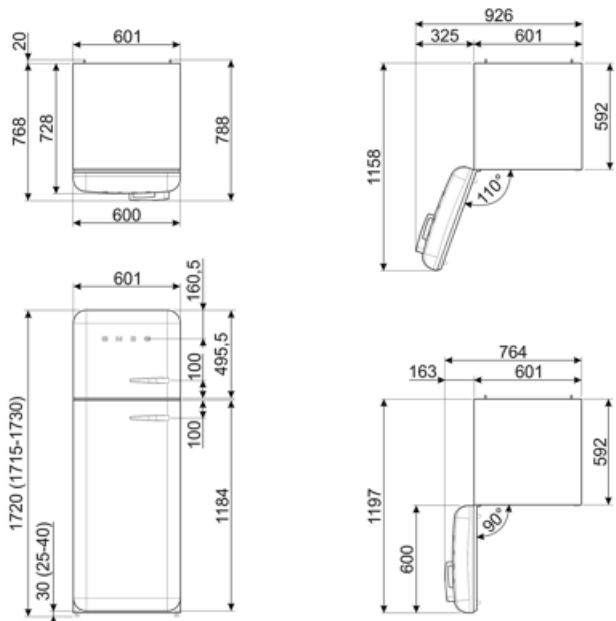

## תווית חשמל / ביצועים – שנת 2019

צריכת חשמל שנתית	168 kWh/a	פליטות רעש נישא באוויר	37 dB(A) re 1 pW
קטגוריית יעילות אנרגטית	D	זמן עליית טמפרטורה	30 h
קטגוריית פליטות רעש נישא באוויר	C	כוכבים - קיבולת הקפאה	4 kg/24h
נפח נטו כולל	294 l	קטגוריית אקלים	SN, N, ST, T
סכום הנפחים של התאים הקפואים	72 l	EEI	80 %
סכום הנפחים של תאי הקירור והתאים הלא קפואים	222 l		

## מידע לוגיסטי

<b>רוחב</b>	600 mm	<b>עומק מוצר עם ידית</b>	768 mm
<b>עומק ללא ידית</b>	728 mm	<b>עומק מוצר עם דלתות</b>	1197 mm
<b>גובה</b>	1720 mm	<b>שנפתחות ב- 90° מעלות</b>	
<b>רוחב המוצר עם פתיחה מרבית של הדלתות</b>	926 mm	<b>רוחב מרווח</b>	20 mm