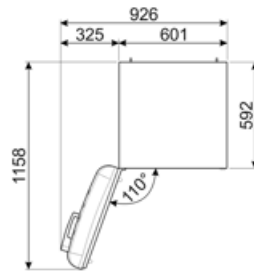

מדפי דלת מתכווננים עם פס תמיכה	כן	מדפי בקבוקים עם פס תמיכה	כן

מאפיינים אחרים של מקרר

MultiFlow	כן	מאוורר	כן

מאפייני תא מקפיא

מספר המדפים	1	סוגי מדפים	תיל

מאפיינים טכניים אחרים

התרעה על פתיחת דלת	אקוסטי וחזותי
סוג בקרת טמפרטורה	אלקטרוני
מס' מדחסים	1
סוג גז קרר	R600a
סוג מדחס	אינורטר
(כמות קרר (גרם)	70 g
Foam agent	Cyclopentane

תווית חשמל / ביצועים – שנת 2019

צריכת חשמל שנתית	168 kWh/a	פליטות רעש נישא באוויר	37 dB(A) re 1 pW
קטגוריית יעילות אנרגטית	D	זמן עליית טמפרטורה	30 h
קטגוריית פליטות רעש נישא באוויר	C	כוכבים - קיבולת הקפאה	4 Kg/24h
נפח נטו כולל	294 l	קטגוריית אקלים	SN, N, ST, T
סכום הנפחים של התאים הקפואים	72 l	EI	80 %
סכום הנפחים של תאי הקירור והתאים הלא קפואים	222 l		

חיבור חשמלי

תקע	(F;E) Schuko	מתח (וולט)	220-240 V
דירוג חיבור חשמלי	100 W	תדר (Hz)	50/60 Hz
זרם	0.8 A	אורך כבל חשמל	180 cm