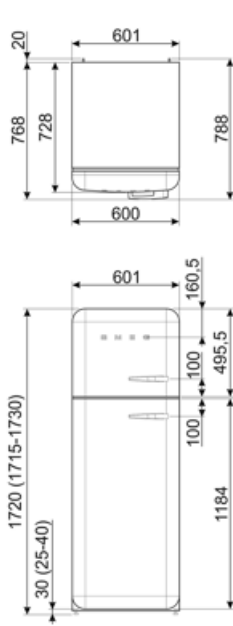

מדפי דלת מתכווננים עם פס תמיכה	כן	מדפי בקבוקים עם פס תמיכה	כן

מאפיינים אחרים של מקרר

MultiFlow	כן	מאוורר	כן

מאפייני תא מקפיא

מספר המדפים	1	סוגי מדפים	תיל

מאפיינים טכניים אחרים

התרעה על פתיחת דלת	אקוסטי וחזותי
סוג בקרת טמפרטורה	אלקטרוני
מס' מדחסים	1
סוג גז קרר	R600a
סוג מדחס	אינורטר
(כמות קרר (גרם)	70 g
Foam agent	Cyclopentane

תווית חשמל / ביצועים – שנת 2019

צריכת חשמל שנתית	168 kWh/a	פליטות רעש נישא באוויר	37 dB(A) re 1 pW
קטגוריית יעילות אנרגטית	D	זמן עליית טמפרטורה	30 h
קטגוריית פליטות רעש נישא באוויר	C	כוכבים - קיבולת הקפאה	4 Kg/24h
נפח נטו כולל	294 l	קטגוריית אקלים	SN, N, ST, T
סכום הנפחים של התאים הקפואים	72 l	EI	80 %
סכום הנפחים של תאי הקירור והתאים הלא קפואים	222 l		

חיבור חשמלי

תקע	(F;E) Schuko	מתח (וולט)	220-240 V
דירוג חיבור חשמלי	100 W	תדר (Hz)	50/60 Hz
זרם	0.8 A	אורך כבל חשמל	180 cm