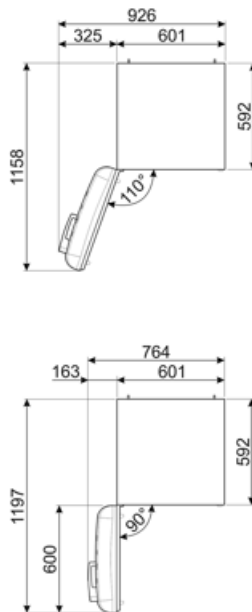

תווית חשמל / ביצועים – שנת 2019

צריכת חשמל שנתי	168 kWh/a	פליטות רעש נישא באוויר	37 dB(A) re 1 pW
קטגוריית יעילות אנרגטית	D	זמן עליית טמפרטורה	30 h
קטגוריית פליטות רעש נישא באוויר	C	כוכבים - קיבולת הקפאה	4 kg/24h
נפח נטו כולל	294 l	קטגוריית אקלים	SN, N, ST, T
סכום הנפחים של התאים הקפואים	72 l	EEI	80 %
סכום הנפחים של תאי הקירור והתאים הלא קפואים	222 l		

חיבור חשמלי

דירוג חיבור חשמלי	100 W	תדר (Hz)	50/60 Hz
זרם	0,8 A	אורך כבל חשמל	180 cm
(מתח) וולט	220-240 V	תקע	(F;E) Schuko

מידע לוגיסטי

רוחב	600 mm	עומק מוצר עם ידית	768 mm
עומק ללא ידית	728 mm	עומק מוצר עם דלתות	1197 mm
גובה	1720 mm	שנפתחות ב- 90° מעלות	
רוחב המוצר עם פתיחה מרבית של הדלתות	926 mm	רוחב מרווח	20 mm