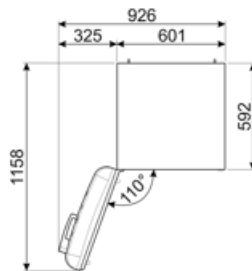

תווית חשמל / ביצועים – שנת 2019

צריכת חשמל שנתית	168 kWh/a	פליטות רעש נישא באוויר	37 dB(A) re 1 pW
קטגוריית יעילות אנרגטית	D	זמן עליית טמפרטורה	30 h
קטגוריית פליטות רעש נישא באוויר	C	כוכבים - קיבולת הקפאה	4 kg/24h
נפח נטו כולל	294 l	קטגוריית אקלים	SN, N, ST, T
סכום הנפחים של התאים הקפואים	72 l	EEI	80 %
סכום הנפחים של תאי הקירור והתאים הלא קפואים	222 l		

חיבור חשמלי

דירוג חיבור חשמלי	100 W	תדר (Hz)	50/60 Hz
זרם	0,8 A	אורך כבל חשמל	180 cm
(מתח (וולט)	220-240 V	תקע	(F;E) Schuko

מידע לוגיסטי

רוחב	600 mm	עומק מוצר עם ידית	768 mm
עומק ללא ידית	728 mm	עומק מוצר עם דלתות	1197 mm
גובה	1720 mm	שנפתחות ב- 90° מעלות	
רוחב המוצר עם פתיחה מרבית של הדלתות	926 mm	רוחב מרווח	20 mm