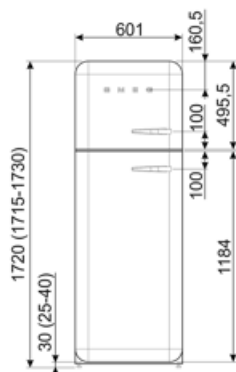

תווית חשמל / ביצועים – שנת 2019

צריכת חשמל שנתית	168 kWh/a	פליטות רעש נישא באוויר	37 dB(A) re 1 pW
קטגוריית יעילות אנרגטית	D	זמן עליית טמפרטורה	30 h
קטגוריית פליטות רעש נישא באוויר	C	כוכבים - קיבולת הקפאה	4 kg/24h
נפח נטו כולל	294 l	קטגוריית אקלים	SN, N, ST, T
סכום הנפחים של התאים הקפואים	72 l	EEI	80 %
סכום הנפחים של תאי הקירור והתאים הלא קפואים	222 l		

חיבור חשמלי

דירוג חיבור חשמלי	100 W	תדר (Hz)	50/60 Hz
זרם (מתח (וולט)	0,8 A 220-240 V	אורך כבל חשמל תקע	180 cm (F;E) Schuko

מידע לוגיסטי

רוחב	600 mm	עומק מוצר עם ידית	768 mm
עומק ללא ידית	728 mm	עומק מוצר עם דלתות	1197 mm
גובה	1720 mm	שנפתחות ב- 90° מעלות	
רוחב המוצר עם פתיחה מרבית של הדלתות	926 mm	רוחב מרווח	20 mm