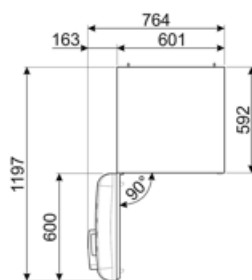

תווית חשמל / ביצועים – שנת 2019

צריכת חשמל שנתית	168 kWh/a	פליטות רעש נישא באוויר	37 dB(A) re 1 pW
קטגוריית יעילות אנרגטית	D	זמן עליית טמפרטורה	30 h
קטגוריית פליטות רעש נישא באוויר	C	כוכבים - קיבולת הקפאה	4 kg/24h
נפח נטו כולל	294 l	קטגוריית אקלים	SN, N, ST, T
סכום הנפחים של התאים הקפואים	72 l	EEI	80 %
סכום הנפחים של תאי הקירור והתאים הלא קפואים	222 l		

חיבור חשמלי

דירוג חיבור חשמלי	100 W	תדר (Hz)	50/60 Hz
זרם	0,8 A	אורך כבל חשמל	180 cm
(מתח (וולט)	220-240 V	תקע	(F;E) Schuko

מידע לוגיסטי

רוחב	600 mm	עומק מוצר עם ידית	768 mm
עומק ללא ידית	728 mm	עומק מוצר עם דלתות	1197 mm
גובה	1720 mm	שנפתחות ב- 90° מעלות	
רוחב המוצר עם פתיחה מרבית של הדלתות	926 mm	רוחב מרווח	20 mm