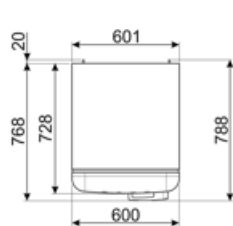

תווית חשמל / ביצועים – שנת 2019

צריכת חשמל שנתית	168 kWh/a	פליטות רעש נישא באוויר	37 dB(A) re 1 pW
קטגוריית יעילות אנרגטית	D	זמן עליית טמפרטורה	30 h
קטגוריית פליטות רעש נישא באוויר	C	כוכבים - קיבולת הקפאה	4 kg/24h
נפח נטו כולל	294 l	קטגוריית אקלים	SN, N, ST, T
סכום הנפחים של התאים הקפואים	72 l	EEI	80 %
סכום הנפחים של תאי הקירור והתאים הלא קפואים	222 l		

חיבור חשמלי

דירוג חיבור חשמלי	100 W	תדר (Hz)	50/60 Hz
זרם (מתח (וולט)	0,8 A 220-240 V	אורך כבל חשמל תקע	180 cm (F;E) Schuko

מידע לוגיסטי

רוחב	600 mm	עומק מוצר עם ידית	768 mm
עומק ללא ידית	728 mm	עומק מוצר עם דלתות	1197 mm
גובה	1720 mm	שנפתחות ב- 90° מעלות	
רוחב המוצר עם פתיחה מרבית של הדלתות	926 mm	רוחב מרווח	20 mm