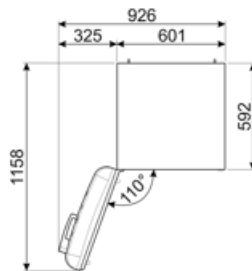

תווית חשמל / ביצועים – שנת 2019

צריכת חשמל שנתית	168 kWh/a	פליטות רעש נישא באוויר	37 dB(A) re 1 pW
קטגוריית יעילות אנרגטית	D	זמן עליית טמפרטורה	30 h
קטגוריית פליטות רעש נישא באוויר	C	כוכבים - קיבולת הקפאה	4 kg/24h
נפח נטו כולל	294 l	קטגוריית אקלים	SN, N, ST, T
סכום הנפחים של התאים הקפואים	72 l	EEI	80 %
סכום הנפחים של תאי הקירור והתאים הלא קפואים	222 l		

חיבור חשמלי

דירוג חיבור חשמלי	100 W	תדר (Hz)	50/60 Hz
זרם (מתח (וולט)	0,8 A 220-240 V	אורך כבל חשמל תקע	180 cm (F;E) Schuko

מידע לוגיסטי

רוחב	600 mm	עומק מוצר עם ידית	768 mm
עומק ללא ידית	728 mm	עומק מוצר עם דלתות	1197 mm
גובה	1720 mm	שנפתחות ב- 90° מעלות	
רוחב המוצר עם פתיחה מרבית של הדלתות	926 mm	רוחב מרווח	20 mm