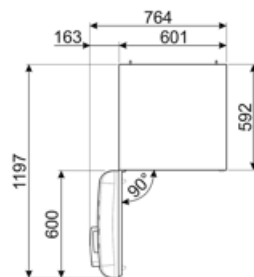

Typ av kontakt	(F;E) Eurokontakt	Volt (V)	220-240 V
Anslutningseffekt	100 W	Frekvens	50/60 Hz
Ström	0,8 A	Sladdens längd	180 cm