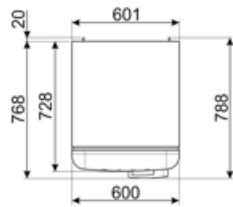

Typ av kontakt	(F;E) Eurokontakt	Volt (V)	220-240 V
Anslutningseffekt	100 W	Frekvens	50/60 Hz
Ström	0,8 A	Sladdens längd	180 cm