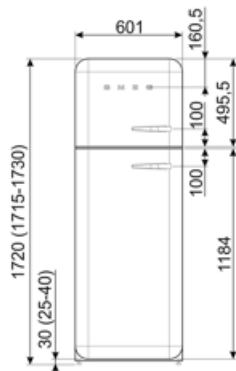

Typ av kontakt	(F;E) Eurokontakt	Volt (V)	220-240 V
Anslutningseffekt	100 W	Frekvens	50/60 Hz
Ström	0,8 A	Sladdens längd	180 cm