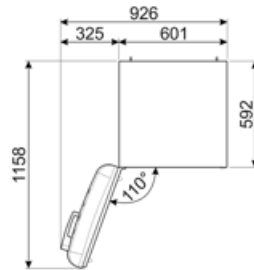

Typ av kontakt	(F;E) Eurokontakt	Volt (V)	220-240 V
Anslutningseffekt	100 W	Frekvens	50/60 Hz
Ström	0,8 A	Sladdens längd	180 cm