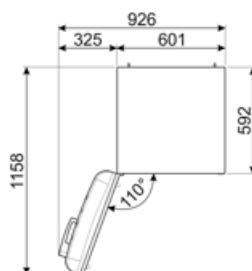

## Informacje logistyczne

Szerokość	600 mm	Głębokość z uchwytem	768 mm
Głębokość bez uchwyty	728 mm	Głębokość przy otwartych drzwiach pod kątem 90°	1197 mm
Wysokość	1720 mm	Minimalna odległość od tylnej ściany	20 mm
Szerokość produktu z maksymalnie otwartymi drzwiami	926 mm		