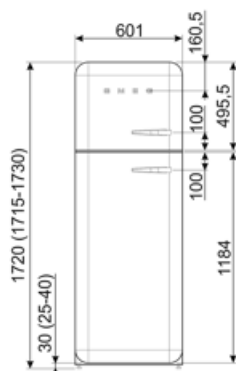

## Informacje logistyczne

Szerokość	600 mm	Głębokość z uchwytem	768 mm
Głębokość bez uchwyty	728 mm	Głębokość przy otwartych drzwiach pod kątem 90°	1197 mm
Wysokość	1720 mm	Minimalna odległość od tylnej ściany	20 mm
Szerokość produktu z maksymalnie otwartymi drzwiami	926 mm		