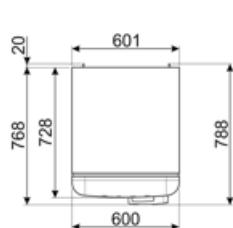

## Informacje logistyczne

Szerokość	600 mm	Głębokość z uchwytem	768 mm
Głębokość bez uchwyty	728 mm	Głębokość przy otwartych drzwiach pod kątem 90°	1197 mm
Wysokość	1720 mm	Minimalna odległość od tylnej ściany	20 mm
Szerokość produktu z maksymalnie otwartymi drzwiami	926 mm		