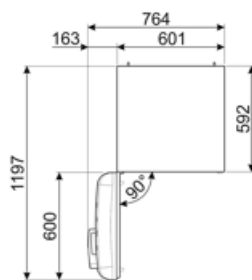

## Informacje logistyczne

Szerokość	600 mm	Głębokość z uchwytem	768 mm
Głębokość bez uchwyty	728 mm	Głębokość przy otwartych drzwiach pod kątem 90°	1197 mm
Wysokość	1720 mm	Minimalna odległość od tylnej ściany	20 mm
Szerokość produktu z maksymalnie otwartymi drzwiami	926 mm		