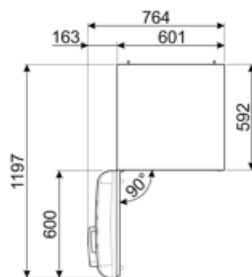

Súčet objemov 222 l
 chladiacej priehradky
 (iek) a rozmrazovacej
 priehradky (iek)

Elektrické pripojenie

Hodnotenie elektrického 100 W
 pripojenia
 Prúd 0,8 A
 Napätie (V) 220-240 V

Frekvencia (Hz) 50/60 Hz
 Dĺžka napájacieho kábla 180 cm
 Zátka (F;E) Schuko

Logistické informácie

Šírka 600 mm
 Hĺbka bez rukoväti 728 mm
 Výška 1720 mm
 Šírka výrobku s
 dvierkami otvorenými
 na maximum 926 mm

Hĺbka rozbaleného
 výrobku s rukoväťou 768 mm
 Hĺbka výrobku s
 dvierkami otvorenými
 na 90° 1197 mm
 Hĺbka rozpery 20 mm