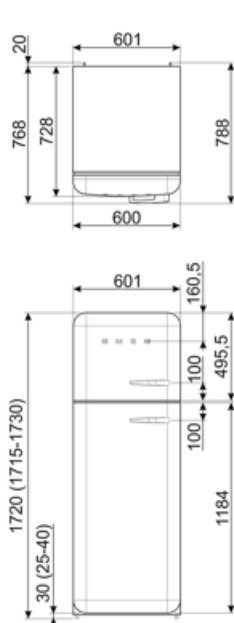

Súčet objemov 222 l
 chladiacej priehradky
 (iek) a rozmrazovacej
 priehradky (iek)

Elektrické pripojenie

Hodnotenie elektrického 100 W
 pripojenia
 Prúd 0.8 A
 Napätie (V) 220-240 V

Frekvencia (Hz) 50/60 Hz
 Dĺžka napájacieho kábla 180 cm
 Zátka (F;E) Schuko

Logistické informácie

Šírka 600 mm
 Hĺbka bez rukoväti 728 mm
 Výška 1720 mm
 Šírka výrobku s
 dvierkami otvorenými
 na maximum 926 mm

Hĺbka rozbaleného
 výrobku s rukoväťou 768 mm
 Hĺbka výrobku s
 dvierkami otvorenými
 na 90° 1197 mm
 Hĺbka rozpery 20 mm