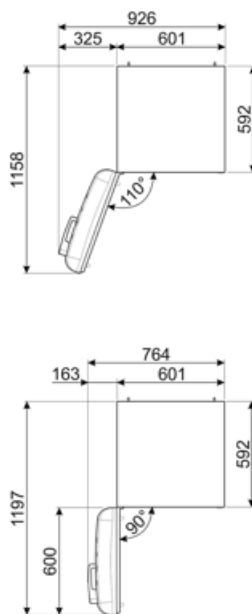

Súčet objemov 222 l
 chladiacej priehradky
 (iek) a rozmrazovacej
 priehradky (iek)

Elektrické pripojenie

Hodnotenie elektrického 100 W
 pripojenia
 Prúd 0.8 A
 Napätie (V) 220-240 V

Frekvencia (Hz) 50/60 Hz
 Dĺžka napájacieho kábla 180 cm
 Zátka (F;E) Schuko

Logistické informácie

Šírka 600 mm
 Hĺbka bez rukoväti 728 mm
 Výška 1720 mm
 Šírka výrobku s
 dvierkami otvorenými
 na maximum 926 mm

Hĺbka rozbaleného
 výrobku s rukoväťou 768 mm
 Hĺbka výrobku s
 dvierkami otvorenými
 na 90° 1197 mm
 Hĺbka rozpery 20 mm