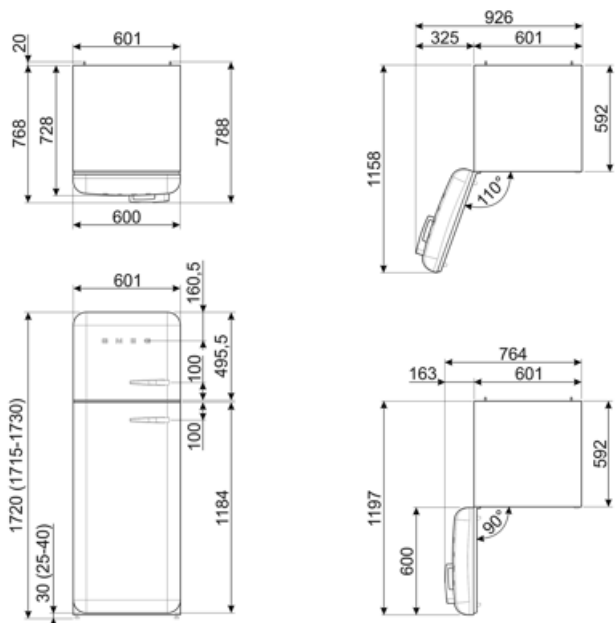

## Logistisk information

Bredd (mm)	600 mm	Djup med handtag	768 mm
Djup utan handtag	728 mm	Djup med dörr öppen 90°	1197 mm
Höjd	1720 mm	Djup på distanser	20 mm
Bredd med maximal dörröppning	926 mm		

---