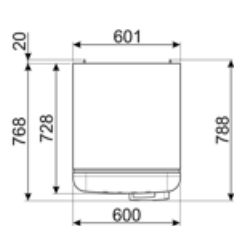

תווית חשמל / ביצועים – שנת 2019

צריכת חשמל שנתי	168 kWh/a	פליטות רעש נישא באוויר	37 dB(A) re 1 pW
קטגוריית יעילות אנרגטית	D	זמן עליית טמפרטורה	30 h
קטגוריית פליטות רעש נישא באוויר	C	כוכבים - קיבולת הקפאה	4 kg/24h
נפח נטו כולל	294 l	קטגוריית אקלים	SN, N, ST, T
סכום הנפחים של התאים הקפואים	72 l	EEI	80 %
סכום הנפחים של תאי הקירור והתאים הלא קפואים	222 l		

חיבור חשמלי

דירוג חיבור חשמלי	100 W	תדר (Hz)	50/60 Hz
זרם	0,8 A	אורך כבל חשמל	180 cm
(מתח) וולט	220-240 V	תקע	(F;E) Schuko

מידע לוגיסטי

רוחב	600 mm	עומק מוצר עם ידית	768 mm
עומק ללא ידית	728 mm	עומק מוצר עם דלתות	1197 mm
גובה	1720 mm	שנפתחות ב- 90° מעלות	
רוחב המוצר עם פתיחה מרבית של הדלתות	926 mm	רוחב מרווח	20 mm