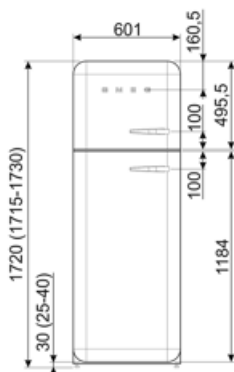

תווית חשמל / ביצועים – שנת 2019

צריכת חשמל שנתי	168 kWh/a	פליטות רעש נישא באוויר	37 dB(A) re 1 pW
קטגוריית יעילות אנרגטית	D	זמן עליית טמפרטורה	30 h
קטגוריית פליטות רעש נישא באוויר	C	כוכבים - קיבולת הקפאה	4 kg/24h
נפח נטו כולל	294 l	קטגוריית אקלים	SN, N, ST, T
סכום הנפחים של התאים הקפואים	72 l	EEI	80 %
סכום הנפחים של תאי הקירור והתאים הלא קפואים	222 l		

חיבור חשמלי

דירוג חיבור חשמלי	100 W	תדר (Hz)	50/60 Hz
זרם	0,8 A	אורך כבל חשמל	180 cm
(מתח) וולט	220-240 V	תקע	(F;E) Schuko

מידע לוגיסטי

רוחב	600 mm	עומק מוצר עם ידית	768 mm
עומק ללא ידית	728 mm	עומק מוצר עם דלתות	1197 mm
גובה	1720 mm	שנפתחות ב- 90° מעלות	
רוחב המוצר עם פתיחה מרבית של הדלתות	926 mm	רוחב מרווח	20 mm