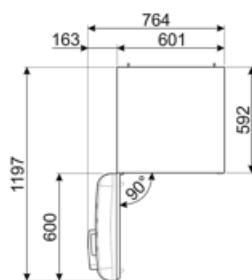

תווית חשמל / ביצועים – שנת 2019

צריכת חשמל שנתי	168 kWh/a	פליטות רעש נישא באוויר	37 dB(A) re 1 pW
קטגוריית יעילות אנרגטית	D	זמן עליית טמפרטורה	30 h
קטגוריית פליטות רעש נישא באוויר	C	כוכבים - קיבולת הקפאה	4 kg/24h
נפח נטו כולל	294 l	קטגוריית אקלים	SN, N, ST, T
סכום הנפחים של התאים הקפואים	72 l	EEI	80 %
סכום הנפחים של תאי הקירור והתאים הלא קפואים	222 l		

חיבור חשמלי

דירוג חיבור חשמלי	100 W	תדר (Hz)	50/60 Hz
זרם	0,8 A	אורך כבל חשמל	180 cm
(מתח) וולט	220-240 V	תקע	(F;E) Schuko

מידע לוגיסטי

רוחב	600 mm	עומק מוצר עם ידית	768 mm
עומק ללא ידית	728 mm	עומק מוצר עם דלתות	1197 mm
גובה	1720 mm	שנפתחות ב- 90° מעלות	
רוחב המוצר עם פתיחה מרבית של הדלתות	926 mm	רוחב מרווח	20 mm