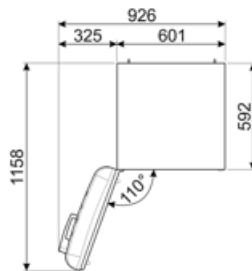

תווית חשמל / ביצועים – שנת 2019

צריכת חשמל שנתי	168 kWh/a	פליטות רעש נישא באוויר	37 dB(A) re 1 pW
קטגוריית יעילות אנרגטית	D	זמן עליית טמפרטורה	30 h
קטגוריית פליטות רעש נישא באוויר	C	כוכבים - קיבולת הקפאה	4 kg/24h
נפח נטו כולל	294 l	קטגוריית אקלים	SN, N, ST, T
סכום הנפחים של התאים הקפואים	72 l	EEI	80 %
סכום הנפחים של תאי הקירור והתאים הלא קפואים	222 l		

חיבור חשמלי

דירוג חיבור חשמלי	100 W	תדר (Hz)	50/60 Hz
זרם	0,8 A	אורך כבל חשמל	180 cm
(מתח) וולט	220-240 V	תקע	(F;E) Schuko

מידע לוגיסטי

רוחב	600 mm	עומק מוצר עם ידית	768 mm
עומק ללא ידית	728 mm	עומק מוצר עם דלתות	1197 mm
גובה	1720 mm	שנפתחות ב- 90° מעלות	
רוחב המוצר עם פתיחה מרבית של הדלתות	926 mm	רוחב מרווח	20 mm