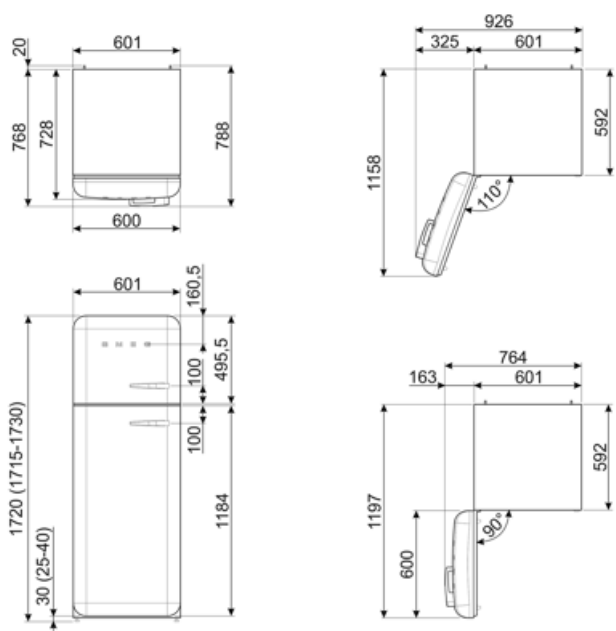

מדפי דלת מתכווננים עם פס תמיכה	כן	מדפי בקבוקים עם פס תמיכה	כן

מאפיינים אחרים של מקרר

MultiFlow	כן	מאוורר	כן

מאפייני תא מקפיא

מספר המדפים	1	סוגי מדפים	תיל

מאפיינים טכניים אחרים

התרעה על פתיחת דלת	אקוסטי וחזותי
סוג בקרת טמפרטורה	אלקטרוני
מס' מדחסים	1
סוג גז קרר	R600a
סוג מדחס	אינורטר
(כמות קרר (גרם)	70 g
Foam agent	Cyclopentane

תווית חשמל / ביצועים – שנת 2019

צריכת חשמל שנתית	168 kWh/a	פליטות רעש נישא באוויר	37 dB(A) re 1 pW
קטגוריית יעילות אנרגטית	D	זמן עליית טמפרטורה	30 h
קטגוריית פליטות רעש נישא באוויר	C	כוכבים - קיבולת הקפאה	4 Kg/24h
נפח נטו כולל	294 l	קטגוריית אקלים	SN, N, ST, T
סכום הנפחים של התאים הקפואים	72 l	EI	80 %
סכום הנפחים של תאי הקירור והתאים הלא קפואים	222 l		

חיבור חשמלי

תקע	(F;E) Schuko	מתח (וולט)	220-240 V
דירוג חיבור חשמלי	100 W	תדר (Hz)	50/60 Hz
זרם	0,8 A	אורך כבל חשמל	180 cm