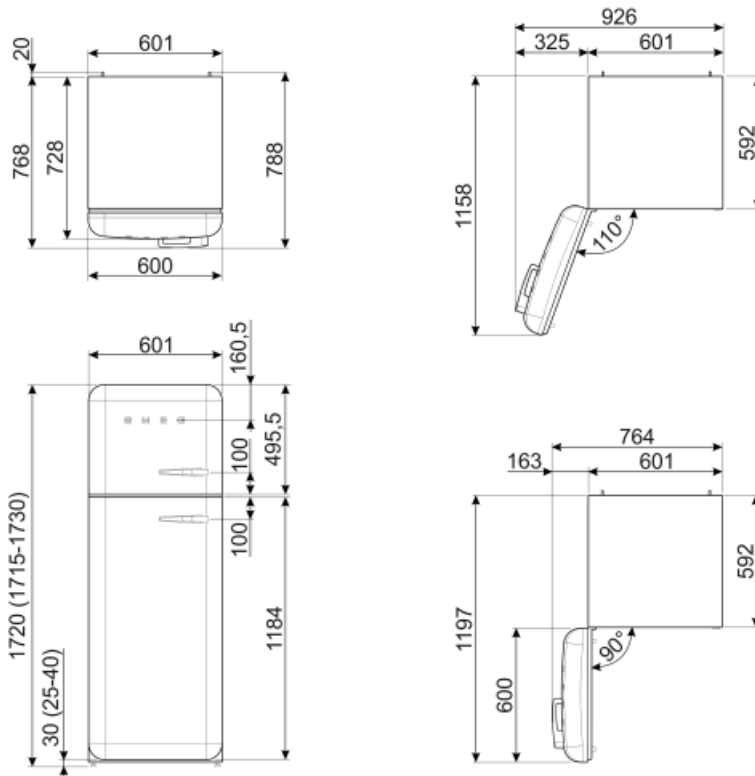

Typ av kontakt	(F;E) Eurokontakt	Volt (V)	220-240 V
Anslutningseffekt	100 W	Frekvens	50/60 Hz
Ström	0,8 A	Sladdens längd	180 cm