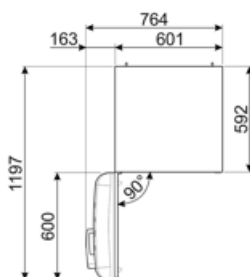

Sum of the volumes of the chill compartment(s) and the unfrozen compartment(s) 222 l

## Elektrické připojení

Jmenovitý výkon elektrického připojení 100 W  
Stávající 0,8 A  
Napětí (V) 220-240 V

Kmitočet (Hz) 50/60 Hz  
Délka napájecího kabelu 180 cm  
Zástrčka (F; E) Schuko

## Logistické informace

Šířka 600 mm  
Hloubka bez rukojeti 728 mm  
Výška 1720 mm  
Šířka výrobku s maximálním otevřením dvířek 926 mm

Hloubka výrobku s rukojetí 768 mm  
Hloubka výrobku s otevřenými dvířky 90° 1197 mm  
Hloubka rozpěrky 20 mm