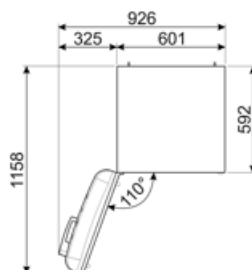

Kylmäsäilytystilojen ja
pakastamattomien
tilojen tilavuuksien
summa

222 l

Sähköliitântä

Sähköliitântä	100 W	Taajuus (Hz)	50/60 Hz
Virta (A)	0.8 A	Johdon pituus	180 cm
Jännite (V)	220-240 V	Sähköpistokkeen tyyppi	(F;E) Schuko

Logistiikkatiedot

Leveys (mm)	600 mm	Tuotteen syvyys kahvalla	768 mm
Syvyys ilman kahvaa	728 mm	Tuotteen syvyys kun ovi auki 90°	1197 mm
Korkeus jaloilla	1720 mm	Tilanjakajan syvyys	20 mm
Tuotteen leveys kun overt ovat täysin auki	926 mm		