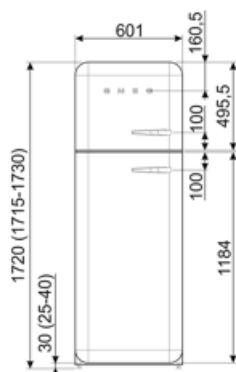

Kylmäsäilytystilojen ja
pakastamattomien
tilojen tilavuuksien
summa

222 l

Sähköliitântä

Sähköliitântä	100 W	Taajuus (Hz)	50/60 Hz
Virta (A)	0.8 A	Johdon pituus	180 cm
Jännite (V)	220-240 V	Sähköpistokkeen tyyppi	(F;E) Schuko

Logistiikkatiedot

Leveys (mm)	600 mm	Tuotteen syvyys kahvalla	768 mm
Syvyys ilman kahvaa	728 mm	Tuotteen syvyys kun ovi auki 90°	1197 mm
Korkeus jaloilla	1720 mm	Tilanjakajan syvyys	20 mm
Tuotteen leveys kun overt ovat täysin auki	926 mm		