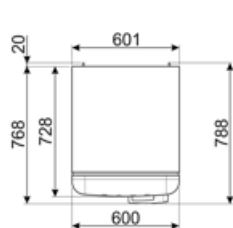

Kylmäsäilytystilojen ja
pakastamattomien
tilojen tilavuuksien
summa

222 l

Sähköliitettä

Sähköliitettä	100 W	Taajuus (Hz)	50/60 Hz
Virta (A)	0.8 A	Johdon pituus	180 cm
Jännite (V)	220-240 V	Sähköpistokkeen tyyppi	(F;E) Schuko

Logistiikkatiedot

Leveys (mm)	600 mm	Tuotteen syvyys kahvalla	768 mm
Syvyys ilman kahvaa	728 mm	Tuotteen syvyys kun ovi auki 90°	1197 mm
Korkeus jaloilla	1720 mm	Tilanjakajan syvyys	20 mm
Tuotteen leveys kun ovet ovat täysin auki	926 mm		