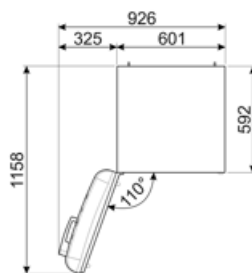

Kylmäsäilytystilojen ja
pakastamattomien
tilojen tilavuuksien
summa

222 l

Sähköliitettä

Sähköliitettä	100 W	Taajuus (Hz)	50/60 Hz
Virta (A)	0.8 A	Johdon pituus	180 cm
Jännite (V)	220-240 V	Sähköpistokkeen tyyppi	(F;E) Schuko

Logistiikkatiedot

Leveys (mm)	600 mm	Tuotteen syvyys kahvalla	768 mm
Syvyys ilman kahvaa	728 mm	Tuotteen syvyys kun ovi auki 90°	1197 mm
Korkeus jaloilla	1720 mm	Tilanjakajan syvyys	20 mm
Tuotteen leveys kun ovet ovat täysin auki	926 mm		