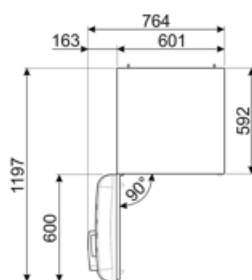

Kylmäsäilytystilojen ja
pakastamattomien
tilojen tilavuuksien
summa

222 l

Sähköliitettä

Sähköliitettä	100 W	Taajuus (Hz)	50/60 Hz
Virta (A)	0.8 A	Johdon pituus	180 cm
Jännite (V)	220-240 V	Sähköpistokkeen tyyppi	(F;E) Schuko

Logistiikkatiedot

Leveys (mm)	600 mm	Tuotteen syvyys kahvalla	768 mm
Syvyys ilman kahvaa	728 mm	Tuotteen syvyys kun ovi auki 90°	1197 mm
Korkeus jaloilla	1720 mm	Tilanjakajan syvyys	20 mm
Tuotteen leveys kun ovet ovat täysin auki	926 mm		