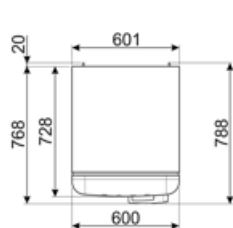

Kylmäsäilytystilojen ja
pakastamattomien
tilojen tilavuuksien
summa

222 l

Sähköliitântä

Sähköliitântä	100 W	Taajuus (Hz)	50/60 Hz
Virta (A)	0.8 A	Johdon pituus	180 cm
Jännite (V)	220-240 V	Sähköpistokkeen tyyppi	(F;E) Schuko

Logistiikkatiedot

Leveys (mm)	600 mm	Tuotteen syvyys kahvalla	768 mm
Syvyys ilman kahvaa	728 mm	Tuotteen syvyys kun ovi auki 90°	1197 mm
Korkeus jaloilla	1720 mm	Tilanjakajan syvyys	20 mm
Tuotteen leveys kun overt ovat täysin auki	926 mm		