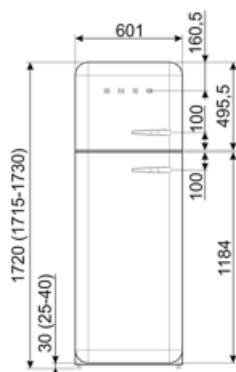

Kylmäsäilytystilojen ja  
pakastamattomien  
tilojen tilavuuksien  
summa

222 l

## Logistiikkatiedot

Leveys (mm)	600 mm	Tuotteen syvyys kahvalla	768 mm
Syvyys ilman kahvaa	728 mm	Tuotteen syvyys kun ovi auki 90°	1197 mm
Korkeus jaloilla	1720 mm	Tilanjakajan syvyys	20 mm
Tuotteen leveys kun ovet ovat täysin auki	926 mm		