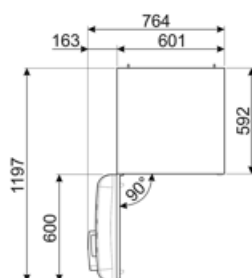

Kylmäsäilytystilojen ja  
pakastamattomien  
tilojen tilavuuksien  
summa

222 l

## Logistiikkatiedot

Leveys (mm)	600 mm	Tuotteen syvyys kahvalla	768 mm
Syvyys ilman kahvaa	728 mm	Tuotteen syvyys kun ovi auki 90°	1197 mm
Korkeus jaloilla	1720 mm	Tilanjakajan syvyys	20 mm
Tuotteen leveys kun ovet ovat täysin auki	926 mm		