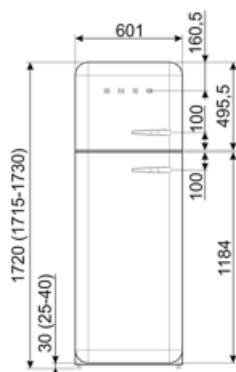

Kylmäsäilytystilojen ja
pakastamattomien
tilojen tilavuuksien
summa

222 l

Sähköliitettä

Sähköliitettä	100 W	Taajuus (Hz)	50/60 Hz
Virta (A)	0.8 A	Johdon pituus	180 cm
Jännite (V)	220-240 V	Sähköpistokkeen tyyppi	(F;E) Schuko

Logistiikkatiedot

Leveys (mm)	600 mm	Tuotteen syvyys kahvalla	768 mm
Syvyys ilman kahvaa	728 mm	Tuotteen syvyys kun ovi auki 90°	1197 mm
Korkeus jaloilla	1720 mm	Tilanjakajan syvyys	20 mm
Tuotteen leveys kun ovet ovat täysin auki	926 mm		