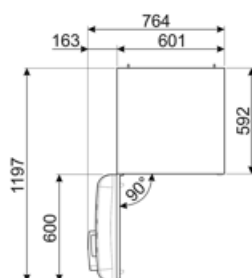

Kylmäsäilytystilojen ja
pakastamattomien
tilojen tilavuuksien
summa

222 l

Sähköliitäntä

Sähköliitäntä	100 W	Taajuus (Hz)	50/60 Hz
Virta (A)	0,8 A	Johdon pituus	180 cm
Jännite (V)	220-240 V	Sähköpistokkeen tyyppi	(F;E) Schuko

Logistiikkatiedot

Leveys (mm)	600 mm	Tuotteen syvyys kahvalla	768 mm
Syvyys ilman kahvaa	728 mm	Tuotteen syvyys kun ovi auki 90°	1197 mm
Korkeus jaloilla	1720 mm	Tilanjakajan syvyys	20 mm
Tuotteen leveys kun ovet ovat täysin auki	926 mm