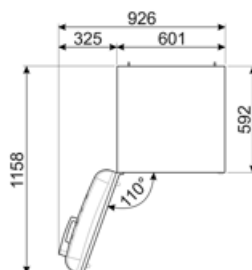

Kylmäsäilytystilojen ja  
pakastamattomien  
tilojen tilavuuksien  
summa

222 l

## Logistiikkatiedot

Leveys (mm)	600 mm	Tuotteen syvyys kahvalla	768 mm
Syvyys ilman kahvaa	728 mm	Tuotteen syvyys kun ovi auki 90°	1197 mm
Korkeus jaloilla	1720 mm	Tilanjakajan syvyys	20 mm
Tuotteen leveys kun ovet ovat täysin auki	926 mm		