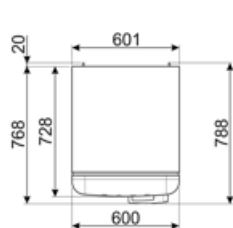

Kylmäsäilytystilojen ja  
pakastamattomien  
tilojen tilavuuksien  
summa

222 l

## Logistiikkatiedot

Leveys (mm)	600 mm	Tuotteen syvyys kahvalla	768 mm
Syvyys ilman kahvaa	728 mm	Tuotteen syvyys kun ovi auki 90°	1197 mm
Korkeus jaloilla	1720 mm	Tilanjakajan syvyys	20 mm
Tuotteen leveys kun ovet ovat täysin auki	926 mm		