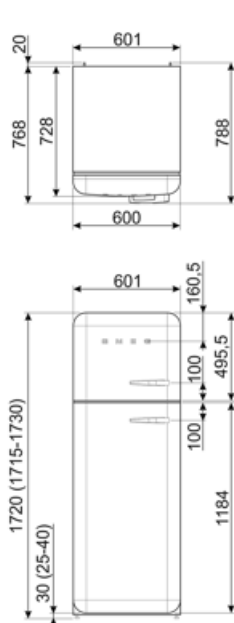

Súčet objemov 222 l
 chladiacej priehradky
 (iek) a rozmrazovacej
 priehradky (iek)

Elektrické pripojenie

Hodnotenie elektrického 100 W
 pripojenia
 Prúd 0,8 A
 Napätie (V) 220-240 V

Frekvencia (Hz) 50/60 Hz
 Dĺžka napájacieho kábla 180 cm
 Zátka (F;E) Schuko

Logistické informácie

Šírka 600 mm
 Hĺbka bez rukoväti 728 mm
 Výška 1720 mm
 Šírka výrobku s
 dvierkami otvorenými
 na maximum 926 mm

Hĺbka rozbaleného
 výrobku s rukoväťou 768 mm
 Hĺbka výrobku s
 dvierkami otvorenými
 na 90° 1197 mm
 Hĺbka rozpery 20 mm