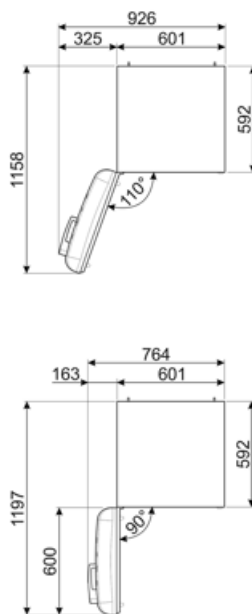

Súčet objemov 222 l
 chladiacej priehradky
 (iek) a rozmrazovacej
 priehradky (iek)

Elektrické pripojenie

Hodnotenie elektrického 100 W
 pripojenia
 Prúd 0,8 A
 Napätie (V) 220-240 V

Frekvencia (Hz) 50/60 Hz
 Dĺžka napájacieho kábla 180 cm
 Zátka (F;E) Schuko

Logistické informácie

Šírka 600 mm
 Hĺbka bez rukoväti 728 mm
 Výška 1720 mm
 Šírka výrobku s
 dvierkami otvorenými
 na maximum 926 mm

Hĺbka rozbaleného
 výrobku s rukoväťou 768 mm
 Hĺbka výrobku s
 dvierkami otvorenými
 na 90° 1197 mm
 Hĺbka rozpery 20 mm