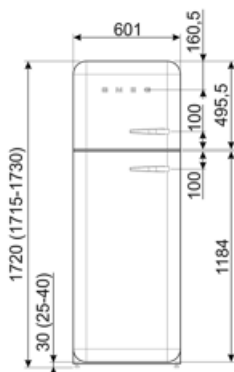

Summan av 222 l  
lågtemperaturfackets/  
ens och kylfacket/-ens  
volymer

## Logistisk information

Bredd (mm)	600 mm	Djup med handtag	768 mm
Djup utan handtag	728 mm	Djup med dörr öppen 90°	1197 mm
Höjd	1720 mm	Djup på distanser	20 mm
Bredd med maximal dörröppning	926 mm		

---