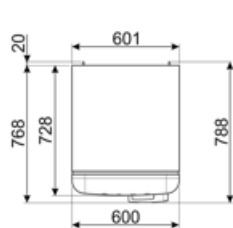

## Logistisk information

Bredd (mm)	600 mm	Djup med handtag	768 mm
Djup utan handtag	728 mm	Djup med dörr öppen 90°	1197 mm
Höjd	1720 mm	Djup på distanser	20 mm
Bredd med maximal dörröppning	926 mm		

---