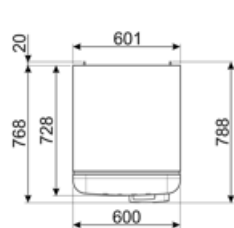

## Logistisk information

Bredd (mm)	600 mm	Djup med handtag	768 mm
Djup utan handtag	728 mm	Djup med dörr öppen 90°	1197 mm
Höjd	1720 mm	Djup på distanser	20 mm
Bredd med maximal dörröppning	926 mm		

---