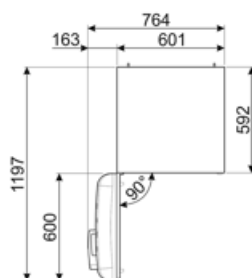

## Logistisk information

Bredd (mm)	600 mm	Djup med handtag	768 mm
Djup utan handtag	728 mm	Djup med dörr öppen 90°	1197 mm
Höjd	1720 mm	Djup på distanser	20 mm
Bredd med maximal dörröppning	926 mm		

---