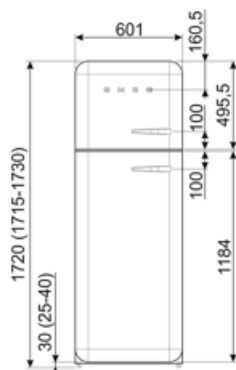

Summan av 222 l  
lågtemperaturfackets/  
ens och kylfacket/-ens  
volymer

## Logistisk information

Bredd (mm)	600 mm	Djup med handtag	768 mm
Djup utan handtag	728 mm	Djup med dörr öppen 90°	1197 mm
Höjd	1720 mm	Djup på distanser	20 mm
Bredd med maximal dörröppning	926 mm		

---