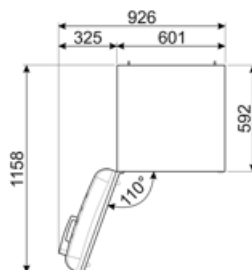

## Logistisk information

Bredd (mm)	600 mm	Djup med handtag	768 mm
Djup utan handtag	728 mm	Djup med dörr öppen 90°	1197 mm
Höjd	1720 mm	Djup på distanser	20 mm
Bredd med maximal dörröppning	926 mm		

---