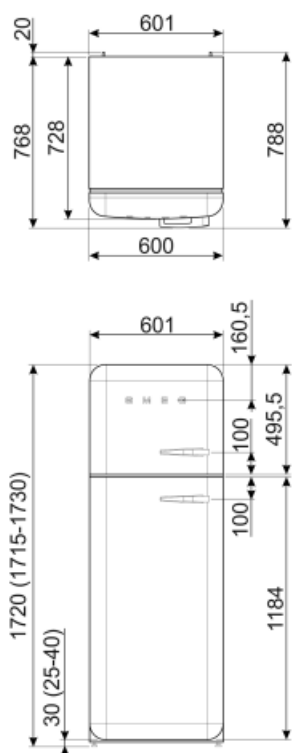

ΗΛΕΚΤΡΙΚΗ ΣΥΝΔΕΣΗ

Φις	(F;E) Σούκο	Τάση (V)	220-240 V
Ονομαστική ισχύς	100 W	Συχνότητα (Hz)	50/60 Hz

Ένταση ρεύματος

0.8 A

Μήκος καλωδίου
τροφοδοσίας

180 cm

Alternative products

FAB30LPK5