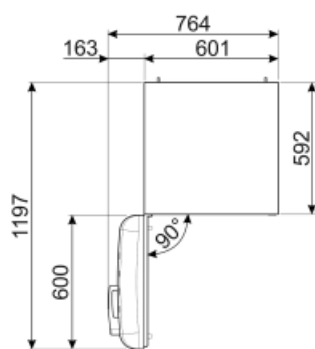

ΗΛΕΚΤΡΙΚΗ ΣΥΝΔΕΣΗ

Φις	(F;E) Σούκο	Τάση (V)	220-240 V
Ονομαστική ισχύς	100 W	Συχνότητα (Hz)	50/60 Hz

Ένταση ρεύματος

0.8 A

Μήκος καλωδίου
τροφοδοσίας

180 cm

Alternative products

FAB30LPK5