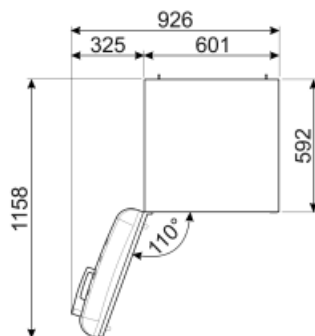

ΗΛΕΚΤΡΙΚΗ ΣΥΝΔΕΣΗ

Φις	(F;E) Σούκο	Τάση (V)	220-240 V
Ονομαστική ισχύς	100 W	Συχνότητα (Hz)	50/60 Hz

Ένταση ρεύματος

0.8 A

Μήκος καλωδίου
τροφοδοσίας

180 cm

Alternative products

FAB30LPK5