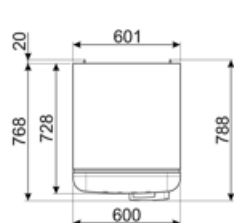

מידע לוגיסטי

רוחב	600 mm	עומק מוצר עם ידית	768 mm
עומק ללא ידית	728 mm	עומק מוצר עם דלתות	1197 mm
גובה	1720 mm	שנפתחות ב- 90° מעלות	
רוחב המוצר עם פתיחה מרבית של הדלתות	926 mm	רוחב מרווח	20 mm