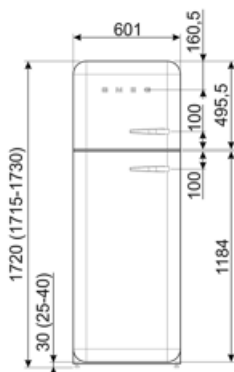

מידע לוגיסטי

רוחב	600 mm	עומק מוצר עם ידית	768 mm
עומק ללא ידית	728 mm	עומק מוצר עם דלתות	1197 mm
גובה	1720 mm	שנפתחות ב- 90° מעלות	
רוחב המוצר עם פתיחה מרבית של הדלתות	926 mm	רוחב מרווח	20 mm