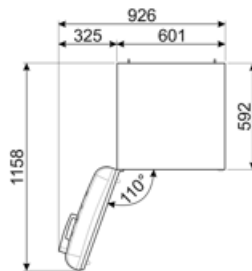

תווית חשמל / ביצועים – שנת 2019

צריכת חשמל שנתי	168 kWh/a	פליטות רעש נישא באוויר	37 dB(A) re 1 pW
קטגוריית יעילות אנרגטית	D	זמן עליית טמפרטורה	30 h
קטגוריית פליטות רעש נישא באוויר	C	כוכבים - קיבולת הקפאה	4 kg/24h
נפח נטו כולל	294 l	קטגוריית אקלים	SN, N, ST, T
סכום הנפחים של התאים הקפואים	72 l	EEI	80 %
סכום הנפחים של תאי הקירור והתאים הלא קפואים	222 l		

חיבור חשמלי

דירוג חיבור חשמלי	100 W	תדר (Hz)	50/60 Hz
זרם	0,8 A	אורך כבל חשמל	180 cm
(מתח (וולט)	220-240 V	תקע	(F;E) Schuko

מידע לוגיסטי

רוחב	600 mm	עומק מוצר עם ידית	768 mm
עומק ללא ידית	728 mm	עומק מוצר עם דלתות	1197 mm
גובה	1720 mm	שנפתחות ב- 90° מעלות	
רוחב המוצר עם פתיחה מרבית של הדלתות	926 mm	רוחב מרווח	20 mm