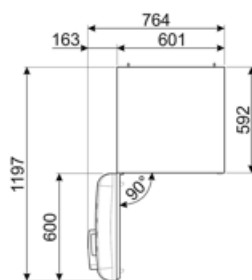

תווית חשמל / ביצועים – שנת 2019

צריכת חשמל שנתי	168 kWh/a	פליטות רעש נישא באוויר	37 dB(A) re 1 pW
קטגוריית יעילות אנרגטית	D	זמן עליית טמפרטורה	30 h
קטגוריית פליטות רעש נישא באוויר	C	כוכבים - קיבולת הקפאה	4 kg/24h
נפח נטו כולל	294 l	קטגוריית אקלים	SN, N, ST, T
סכום הנפחים של התאים הקפואים	72 l	EEI	80 %
סכום הנפחים של תאי הקירור והתאים הלא קפואים	222 l		

חיבור חשמלי

דירוג חיבור חשמלי	100 W	תדר (Hz)	50/60 Hz
זרם	0,8 A	אורך כבל חשמל	180 cm
(מתח (וולט)	220-240 V	תקע	(F;E) Schuko

מידע לוגיסטי

רוחב	600 mm	עומק מוצר עם ידית	768 mm
עומק ללא ידית	728 mm	עומק מוצר עם דלתות	1197 mm
גובה	1720 mm	שנפתחות ב- 90° מעלות	
רוחב המוצר עם פתיחה מרבית של הדלתות	926 mm	רוחב מרווח	20 mm