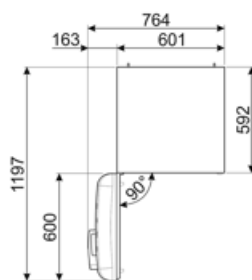

## Logistisk information

Bredd (mm)	600 mm	Djup med handtag	768 mm
Djup utan handtag	728 mm	Djup med dörr öppen 90°	1197 mm
Höjd	1720 mm	Djup på distanser	20 mm
Bredd med maximal dörröppning	926 mm		

---