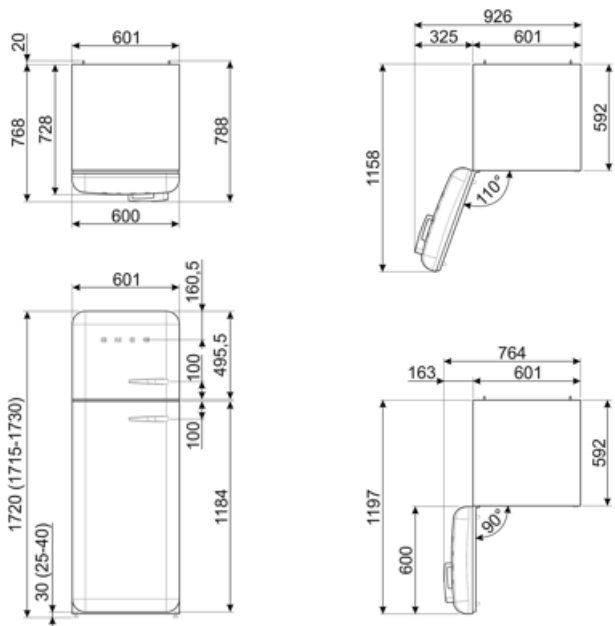

Kylmäsäilytystilojen ja
pakastamattomien
tilojen tilavuuksien
summa

222 l

Sähköliitântä

Sähköliitântä	100 W	Taajuus (Hz)	50/60 Hz
Virta (A)	0.8 A	Johdon pituus	180 cm
Jännite (V)	220-240 V	Sähköpistokkeen tyyppi	(F;E) Schuko

Logistiikkatiedot

Leveys (mm)	600 mm	Tuotteen syvyys kahvalla	768 mm
Syvyys ilman kahvaa	728 mm	Tuotteen syvyys kun ovi auki 90°	1197 mm
Korkeus jaloilla	1720 mm	Tilanjakajan syvyys	20 mm
Tuotteen leveys kun overt ovat täysin auki	926 mm		