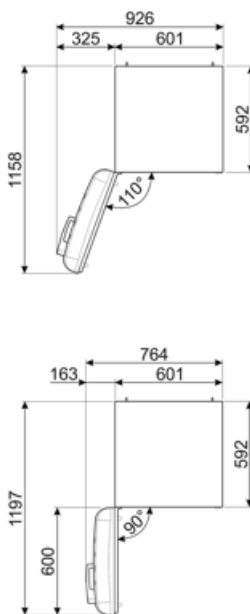

Súčet objemov 222 l
 chladiacej priehradky
 (iek) a rozmrazovacej
 priehradky (iek)

Elektrické pripojenie

Hodnotenie elektrického 100 W
 pripojenia
 Prúd 0,8 A
 Napätie (V) 220-240 V

Frekvencia (Hz) 50/60 Hz
 Dĺžka napájacieho kábla 180 cm
 Zátka (F;E) Schuko

Logistické informácie

Šírka 600 mm
 Hĺbka bez rukoväti 728 mm
 Výška 1720 mm
 Šírka výrobku s
 dvierkami otvorenými
 na maximum 926 mm

Hĺbka rozbaleného
 výrobku s rukoväťou 768 mm
 Hĺbka výrobku s
 dvierkami otvorenými
 na 90° 1197 mm
 Hĺbka rozpery 20 mm