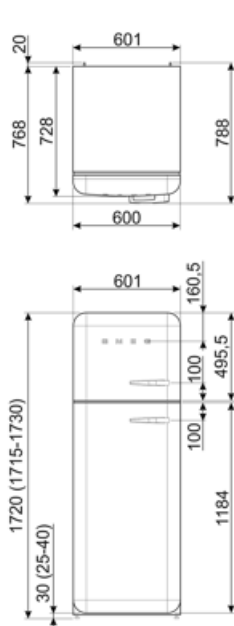

Súčet objemov 222 l
chladiacej priehradky
(iek) a rozmrazovacej
priehradky (iek)

Elektrické pripojenie

Hodnotenie elektrického 100 W
pripojenia
Prúd 0.8 A
Napätie (V) 220-240 V

Frekvencia (Hz) 50/60 Hz
Dĺžka napájacieho kábla 180 cm
Zátka (F;E) Schuko

Logistické informácie

Šírka 600 mm
Hĺbka bez rukoväti 728 mm
Výška 1720 mm
Šírka výrobku s
dvierkami otvorenými
na maximum 926 mm

Hĺbka rozbaleného
výrobku s rukoväťou 768 mm
Hĺbka výrobku s
dvierkami otvorenými
na 90° 1197 mm
Hĺbka rozpery 20 mm