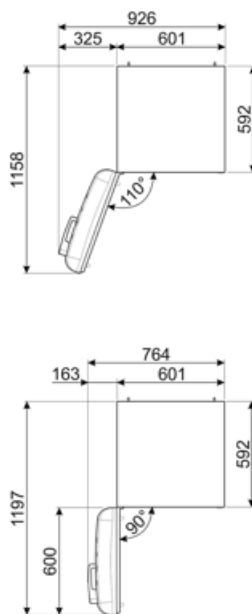

Súčet objemov 222 l  
 chladiacej priehradky  
 (iek) a rozmrazovacej  
 priehradky (iek)

## Elektrické pripojenie

Hodnotenie elektrického 100 W  
 pripojenia  
 Prúd 0,8 A  
 Napätie (V) 220-240 V

Frekvencia (Hz) 50/60 Hz  
 Dĺžka napájacieho kábla 180 cm  
 Zátka (F;E) Schuko

## Logistické informácie

Šírka 600 mm  
 Hĺbka bez rukoväti 728 mm  
 Výška 1720 mm  
 Šírka výrobku s  
 dvierkami otvorenými  
 na maximum 926 mm

Hĺbka rozbaleného  
 výrobku s rukoväťou 768 mm  
 Hĺbka výrobku s  
 dvierkami otvorenými  
 na 90° 1197 mm  
 Hĺbka rozpery 20 mm