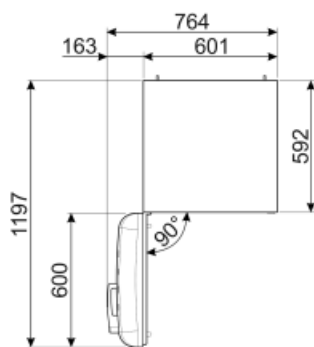

ΗΛΕΚΤΡΙΚΗ ΣΥΝΔΕΣΗ

Φις	(F;E) Σούκο	Τάση (V)	220-240 V
Ονομαστική ισχύς	100 W	Συχνότητα (Hz)	50/60 Hz

Ένταση ρεύματος

0,8 A

Μήκος καλωδίου
τροφοδοσίας

180 cm

Alternative products

FAB30LPK5