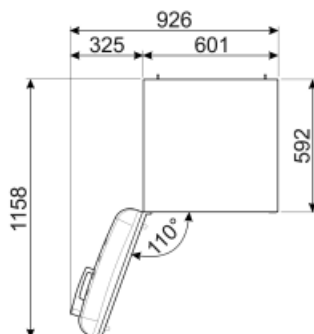

ΗΛΕΚΤΡΙΚΗ ΣΥΝΔΕΣΗ

Φις	(F;E) Σούκο	Τάση (V)	220-240 V
Ονομαστική ισχύς	100 W	Συχνότητα (Hz)	50/60 Hz

Ένταση ρεύματος

0,8 A

Μήκος καλωδίου
τροφοδοσίας

180 cm

Alternative products

FAB30LPK5