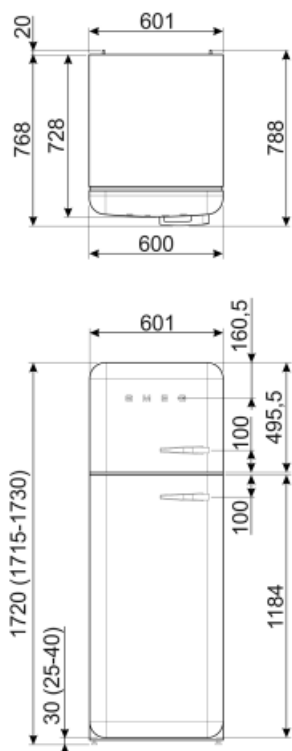

ΗΛΕΚΤΡΙΚΗ ΣΥΝΔΕΣΗ

Φις	(F;E) Σούκο	Τάση (V)	220-240 V
Ονομαστική ισχύς	100 W	Συχνότητα (Hz)	50/60 Hz

Ένταση ρεύματος

0,8 A

Μήκος καλωδίου
τροφοδοσίας

180 cm

Alternative products

FAB30LPK5