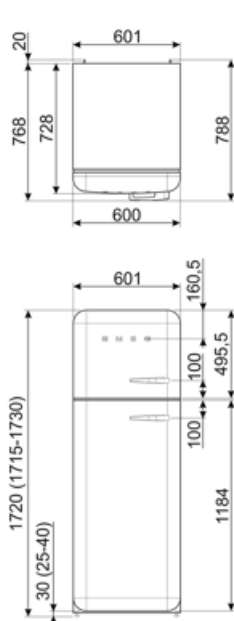

FAB30LSV5

משפחת מוצרים	מקרר
התקנה	נפרד
קטגוריה	דלת כפולה
רוחב ייחוס	60 Ty cm
סוג קירור	מקרר בסיוע מאוורר, מקפיא סטטי
הפשרה	ידנית
סוג צירים	סטנדרטי
מיקום צירים	שמאלי
קוד EAN	8017709297725

אסתטיקה

סדרה עיצובית	סגנון שנות החמישים	צבע לוגו	כרום
צבע	כסף	חומר דופן	פלדה
עיצוב	עגול	צבע דפנות	כסף
גימור	מבריק	Logo	Applied
חומר	מעוצב בחום	צבע פרופיל של מדפי דלת	כרום
ידית	חיצוני	צבע פרופיל מגירות	כרום
סוג ידית	קבוע	צבע פרופיל של מדף זכוכית	כרום
צבע ידית	כרום	צבעים חלופיים זמינים	תפוז, כחול פסטל, לבן, כחול, שחור, שמנת, ורוד, אדום, כסף, ירוק פסטל, ירוק ליים

תווית חשמל / ביצועים – שנת 2019

צריכת חשמל שנתית	168 kWh/a	פליטות רעש נישא באוויר	37 dB(A) re 1 pW
קטגוריית יעילות אנרגטית	D	זמן עליית טמפרטורה	30 h
קטגוריית פליטות רעש נישא באוויר	C	כוכבים - קיבולת הקפאה	4 kg/24h
נפח נטו כולל	294 l	קטגוריית אקלים	SN, N, ST, T
סכום הנפחים של התאים הקפואים	72 l	EI	80 %
סכום הנפחים של תאי הקירור והתאים הלא קפואים	222 l		

חיבור חשמלי

דירוג חיבור חשמלי	100 W	תדר (Hz)	50/60 Hz
זרם (מתח (וולט)	0,8 A	אורך כבל חשמל	180 cm
	220-240 V	תקע	(F;E) Schuko

מידע לוגיסטי

רוחב	600 mm	עומק מוצר עם ידית	768 mm
עומק ללא ידית	728 mm	עומק מוצר עם דלתות	1197 mm
גובה	1720 mm	שנפתחות ב- 90° מעלות	
רוחב המוצר עם פתיחה מרבית של הדלתות	926 mm	רוחב מרווח	20 mm