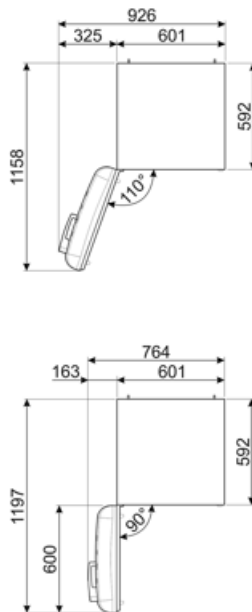

FAB30LSV5

משפחת מוצרים	מקרר
התקנה	נפרד
קטגוריה	דלת כפולה
רוחב ייחוס	60 Ty cm
סוג קירור	מקרר בסיוע מאוורר, מקפיא סטטי
הפשרה	ידנית
סוג צירים	סטנדרטי
מיקום צירים	שמאלי
קוד EAN	8017709297725

אסתטיקה

סדרה עיצובית	סגנון שנות החמישים	צבע לוגו	כרום
צבע	כסף	חומר דופן	פלדה
עיצוב	עגול	צבע דפנות	כסף
גימור	מבריק	Logo	Applied
חומר	מעוצב בחום	צבע פרופיל של מדפי דלת	כרום
ידית	חיצוני	צבע פרופיל מגירות	כרום
סוג ידית	קבוע	צבע פרופיל של מדף זכוכית	כרום
צבע ידית	כרום	צבעים חלופיים זמינים	תפוז, כחול פסטל, לבן, כחול, שחור, שמנת, ורוד, אדום, כסף, ירוק פסטל, ירוק ליים

תווית חשמל / ביצועים – שנת 2019

צריכת חשמל שנתית	168 kWh/a	פליטות רעש נישא באוויר	37 dB(A) re 1 pW
קטגוריית יעילות אנרגטית	D	זמן עליית טמפרטורה	30 h
קטגוריית פליטות רעש נישא באוויר	C	כוכבים - קיבולת הקפאה	4 kg/24h
נפח נטו כולל	294 l	קטגוריית אקלים	SN, N, ST, T
סכום הנפחים של התאים הקפואים	72 l	EI	80 %
סכום הנפחים של תאי הקירור והתאים הלא קפואים	222 l		

חיבור חשמלי

דירוג חיבור חשמלי	100 W	תדר (Hz)	50/60 Hz
זרם (מתח (וולט)	0,8 A	אורך כבל חשמל	180 cm
	220-240 V	תקע	(F;E) Schuko

מידע לוגיסטי

רוחב	600 mm	עומק מוצר עם ידית	768 mm
עומק ללא ידית	728 mm	עומק מוצר עם דלתות	1197 mm
גובה	1720 mm	שנפתחות ב- 90° מעלות	
רוחב המוצר עם פתיחה מרבית של הדלתות	926 mm	רוחב מרווח	20 mm