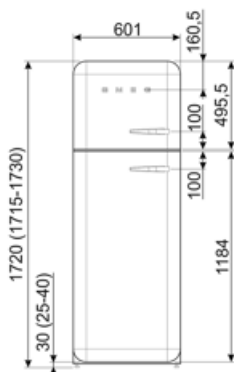

תווית חשמל / ביצועים – שנת 2019

צריכת חשמל שנתית	168 kWh/a	פליטות רעש נישא באוויר	37 dB(A) re 1 pW
קטגוריית יעילות אנרגטית	D	זמן עליית טמפרטורה	30 h
קטגוריית פליטות רעש נישא באוויר	C	כוכבים - קיבולת הקפאה	4 kg/24h
נפח נטו כולל	294 l	קטגוריית אקלים	SN, N, ST, T
סכום הנפחים של התאים הקפואים	72 l	EEI	80 %
סכום הנפחים של תאי הקירור והתאים הלא קפואים	222 l		

חיבור חשמלי

דירוג חיבור חשמלי	100 W	תדר (Hz)	50/60 Hz
זרם	0.8 A	אורך כבל חשמל	180 cm
(מתח (וולט)	220-240 V	תקע	(F;E) Schuko

מידע לוגיסטי

רוחב	600 mm	עומק מוצר עם ידית	768 mm
עומק ללא ידית	728 mm	עומק מוצר עם דלתות	1197 mm
גובה	1720 mm	שנפתחות ב- 90° מעלות	
רוחב המוצר עם פתיחה מרבית של הדלתות	926 mm	רוחב מרווח	20 mm