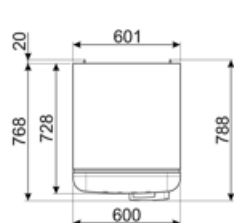

תווית חשמל / ביצועים – שנת 2019

צריכת חשמל שנתית	168 kWh/a	פליטות רעש נישא באוויר	37 dB(A) re 1 pW
קטגוריית יעילות אנרגטית	D	זמן עליית טמפרטורה	30 h
קטגוריית פליטות רעש נישא באוויר	C	כוכבים - קיבולת הקפאה	4 kg/24h
נפח נטו כולל	294 l	קטגוריית אקלים	SN, N, ST, T
סכום הנפחים של התאים הקפואים	72 l	EEI	80 %
סכום הנפחים של תאי הקירור והתאים הלא קפואים	222 l		

חיבור חשמלי

דירוג חיבור חשמלי	100 W	תדר (Hz)	50/60 Hz
זרם	0.8 A	אורך כבל חשמל	180 cm
(מתח (וולט)	220-240 V	תקע	(F;E) Schuko

מידע לוגיסטי

רוחב	600 mm	עומק מוצר עם ידית	768 mm
עומק ללא ידית	728 mm	עומק מוצר עם דלתות	1197 mm
גובה	1720 mm	שנפתחות ב- 90° מעלות	
רוחב המוצר עם פתיחה מרבית של הדלתות	926 mm	רוחב מרווח	20 mm