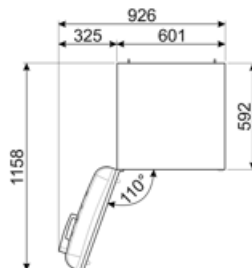

תווית חשמל / ביצועים – שנת 2019

צריכת חשמל שנתית	168 kWh/a	פליטות רעש נישא באוויר	37 dB(A) re 1 pW
קטגוריית יעילות אנרגטית	D	זמן עליית טמפרטורה	30 h
קטגוריית פליטות רעש נישא באוויר	C	כוכבים - קיבולת הקפאה	4 kg/24h
נפח נטו כולל	294 l	קטגוריית אקלים	SN, N, ST, T
סכום הנפחים של התאים הקפואים	72 l	EEI	80 %
סכום הנפחים של תאי הקירור והתאים הלא קפואים	222 l		

חיבור חשמלי

דירוג חיבור חשמלי	100 W	תדר (Hz)	50/60 Hz
זרם	0.8 A	אורך כבל חשמל	180 cm
(מתח (וולט)	220-240 V	תקע	(F;E) Schuko

מידע לוגיסטי

רוחב	600 mm	עומק מוצר עם ידית	768 mm
עומק ללא ידית	728 mm	עומק מוצר עם דלתות	1197 mm
גובה	1720 mm	שנפתחות ב- 90° מעלות	
רוחב המוצר עם פתיחה מרבית של הדלתות	926 mm	רוחב מרווח	20 mm