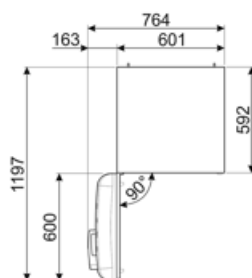

תווית חשמל / ביצועים – שנת 2019

צריכת חשמל שנתית	168 kWh/a	פליטות רעש נישא באוויר	37 dB(A) re 1 pW
קטגוריית יעילות אנרגטית	D	זמן עליית טמפרטורה	30 h
קטגוריית פליטות רעש נישא באוויר	C	כוכבים - קיבולת הקפאה	4 kg/24h
נפח נטו כולל	294 l	קטגוריית אקלים	SN, N, ST, T
סכום הנפחים של התאים הקפואים	72 l	EEI	80 %
סכום הנפחים של תאי הקירור והתאים הלא קפואים	222 l		

חיבור חשמלי

דירוג חיבור חשמלי	100 W	תדר (Hz)	50/60 Hz
זרם	0.8 A	אורך כבל חשמל	180 cm
(מתח (וולט)	220-240 V	תקע	(F;E) Schuko

מידע לוגיסטי

רוחב	600 mm	עומק מוצר עם ידית	768 mm
עומק ללא ידית	728 mm	עומק מוצר עם דלתות	1197 mm
גובה	1720 mm	שנפתחות ב- 90° מעלות	
רוחב המוצר עם פתיחה מרבית של הדלתות	926 mm	רוחב מרווח	20 mm