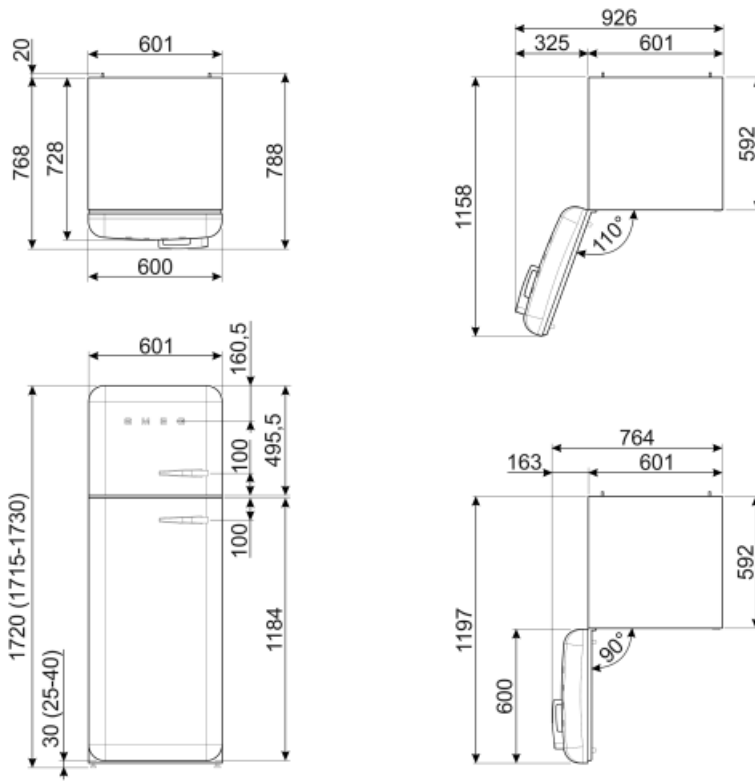

מדפי דלת מתכווננים עם פס תמיכה	כן	מדפי בקבוקים עם פס תמיכה	כן

מאפיינים אחרים של מקרר

MultiFlow	כן	מאוורר	כן

מאפייני תא מקפיא

מספר המדפים	1	סוגי מדפים	תיל

מאפיינים טכניים אחרים

התרעה על פתיחת דלת סוג בקרת טמפרטורה מס' מדחסים סוג גז קרר סוג מדחס (כמות קרר (גרם) Foam agent	אקוסטי וחזותי אלקטרוני 1 R600a אינורטר 70 g Cyclopentane

תווית חשמל / ביצועים – שנת 2019

צריכת חשמל שנתית	168 kWh/a	פליטות רעש נישא באוויר	37 dB(A) re 1 pW
קטגוריית יעילות אנרגטית	D	זמן עליית טמפרטורה	30 h
קטגוריית פליטות רעש נישא באוויר	C	כוכבים - קיבולת הקפאה	4 Kg/24h
נפח נטו כולל	294 l	קטגוריית אקלים	SN, N, ST, T
סכום הנפחים של התאים הקפואים	72 l	EI	80 %
סכום הנפחים של תאי הקירור והתאים הלא קפואים	222 l		

חיבור חשמלי

תקע	(F;E) Schuko	מתח (וולט)	220-240 V
דירוג חיבור חשמלי	100 W	תדר (Hz)	50/60 Hz
זרם	0.8 A	אורך כבל חשמל	180 cm