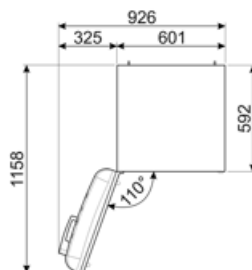

Summan av 222 l
lågtemperaturfackets/
ens och kylfacket/-ens
volymer

Elektrisk anslutning

Anslutningseffekt	100 W	Frekvens	50/60 Hz
Ström	0,8 A	Sladdens längd	180 cm
Volt (V)	220-240 V	Typ av kontakt	(F;E) Eurokontakt

Logistisk information

Bredd (mm)	600 mm	Djup med handtag	768 mm
Djup utan handtag	728 mm	Djup med dörr öppen 90°	1197 mm
Höjd	1720 mm	Djup på distanser	20 mm
Bredd med maximal dörröppning	926 mm		

Alternative products