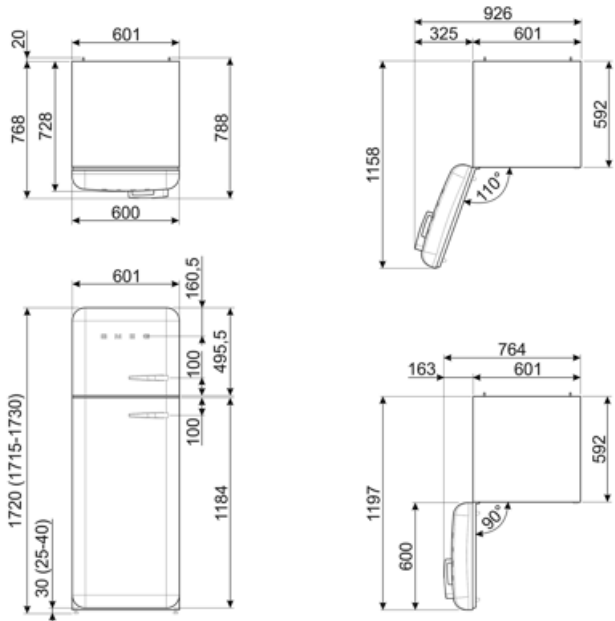

Elektrisk anslutning

Typ av kontakt	(F;E) Eurokontakt	Volt (V)	220-240 V
Anslutningseffekt	100 W	Frekvens	50/60 Hz
Ström	0,8 A	Sladdens längd	180 cm