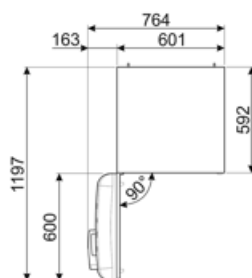

Summan av 222 l
lågtemperaturfackets/
ens och kylfacket/-ens
volymer

Elektrisk anslutning

Anslutningseffekt	100 W	Frekvens	50/60 Hz
Ström	0,8 A	Sladdens längd	180 cm
Volt (V)	220-240 V	Typ av kontakt	(F;E) Eurokontakt

Logistisk information

Bredd (mm)	600 mm	Djup med handtag	768 mm
Djup utan handtag	728 mm	Djup med dörr öppen 90°	1197 mm
Höjd	1720 mm	Djup på distanser	20 mm
Bredd med maximal dörröppning	926 mm		

Alternative products