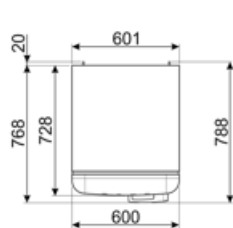

Summan av 222 l
lågtemperaturfackets/
ens och kylfacket/-ens
volymer

Elektrisk anslutning

Anslutningseffekt	100 W	Frekvens	50/60 Hz
Ström	0,8 A	Sladdens längd	180 cm
Volt (V)	220-240 V	Typ av kontakt	(F;E) Eurokontakt

Logistisk information

Bredd (mm)	600 mm	Djup med handtag	768 mm
Djup utan handtag	728 mm	Djup med dörr öppen 90°	1197 mm
Höjd	1720 mm	Djup på distanser	20 mm
Bredd med maximal dörröppning	926 mm		

Alternative products