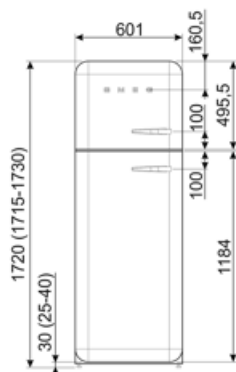

Summan av 222 l
lågtemperaturfackets/
ens och kylfacket/-ens
volymer

Elektrisk anslutning

Anslutningseffekt	100 W	Frekvens	50/60 Hz
Ström	0,8 A	Sladdens längd	180 cm
Volt (V)	220-240 V	Typ av kontakt	(F;E) Eurokontakt

Logistisk information

Bredd (mm)	600 mm	Djup med handtag	768 mm
Djup utan handtag	728 mm	Djup med dörr öppen 90°	1197 mm
Höjd	1720 mm	Djup på distanser	20 mm
Bredd med maximal dörröppning	926 mm		

Alternative products