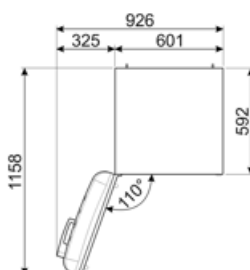

Sum of the volumes of the chill compartment(s) and the unfrozen compartment(s) 222 l

Elektrické připojení

Jmenovitý výkon elektrického připojení 100 W
Stávající 0.8 A
Napětí (V) 220-240 V

Kmitočet (Hz) 50/60 Hz
Délka napájecího kabelu 180 cm
Zástrčka (F; E) Schuko

Logistické informace

Šířka 600 mm
Hloubka bez rukojeti 728 mm
Výška 1720 mm
Šířka výrobku s maximálním otevřením dvířek 926 mm

Hloubka výrobku s rukojetí 768 mm
Hloubka výrobku s otevřenými dvířky 90° 1197 mm
Hloubka rozpěrky 20 mm