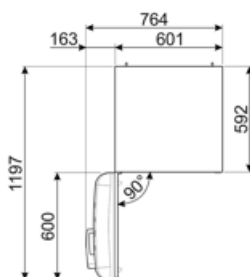

Sum of the volumes of the chill compartment(s) and the unfrozen compartment(s) 222 l

Elektrické připojení

Jmenovitý výkon elektrického připojení 100 W
Stávající 0.8 A
Napětí (V) 220-240 V

Kmitočet (Hz) 50/60 Hz
Délka napájecího kabelu 180 cm
Zástrčka (F; E) Schuko

Logistické informace

Šířka 600 mm
Hloubka bez rukojeti 728 mm
Výška 1720 mm
Šířka výrobku s maximálním otevřením dvířek 926 mm

Hloubka výrobku s rukojetí 768 mm
Hloubka výrobku s otevřenými dvířky 90° 1197 mm
Hloubka rozpěrky 20 mm