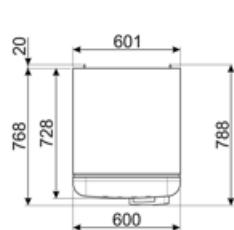

Sum of the volumes of the chill compartment(s) and the unfrozen compartment(s) 222 l

Elektrické připojení

Jmenovitý výkon elektrického připojení 100 W
Stávající 0.8 A
Napětí (V) 220-240 V

Kmitočet (Hz) 50/60 Hz
Délka napájecího kabelu 180 cm
Zástrčka (F; E) Schuko

Logistické informace

Šířka 600 mm
Hloubka bez rukojeti 728 mm
Výška 1720 mm
Šířka výrobku s maximálním otevřením dvířek 926 mm

Hloubka výrobku s rukojetí 768 mm
Hloubka výrobku s otevřenými dvířky 90° 1197 mm
Hloubka rozpěrky 20 mm