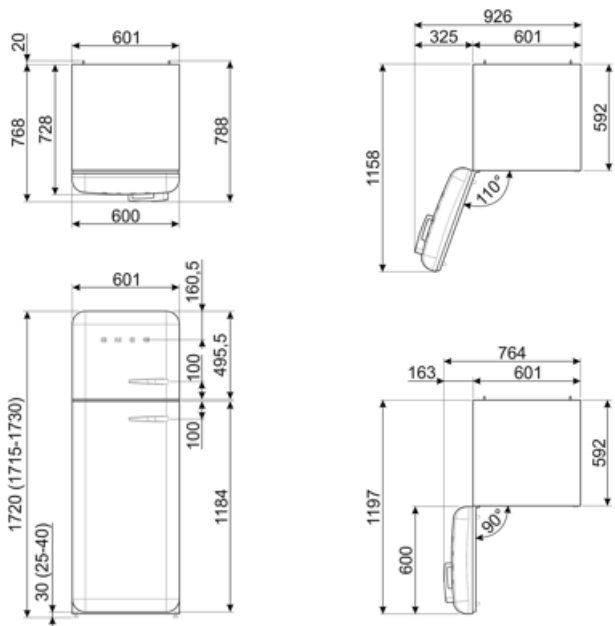

Kylmäsäilytystilojen ja
pakastamattomien
tilojen tilavuuksien
summa

222 l

Sähköliitântä

Sähköliitântä	100 W	Taajuus (Hz)	50/60 Hz
Virta (A)	0,8 A	Johdon pituus	180 cm
Jännite (V)	220-240 V	Sähköpistokkeen tyyppi	(F;E) Schuko

Logistiikkatiedot

Leveys (mm)	600 mm	Tuotteen syvyys kahvalla	768 mm
Syvyys ilman kahvaa	728 mm	Tuotteen syvyys kun ovi auki 90°	1197 mm
Korkeus jaloilla	1720 mm	Tilanjakajan syvyys	20 mm
Tuotteen leveys kun overt ovat täysin auki	926 mm		