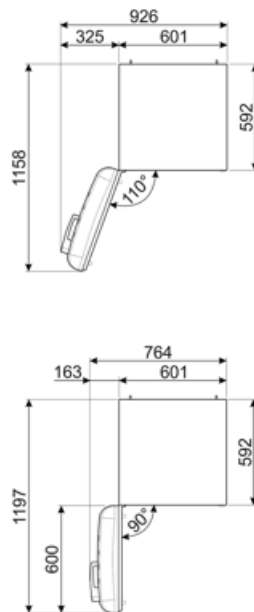

Súčet objemov 222 l
 chladiacej priehradky
 (iek) a rozmrazovacej
 priehradky (iek)

Elektrické pripojenie

Hodnotenie elektrického 100 W
 pripojenia
 Prúd 0,8 A
 Napätie (V) 220-240 V

Frekvencia (Hz) 50/60 Hz
 Dĺžka napájacieho kábla 180 cm
 Zátka (F;E) Schuko

Logistické informácie

Šírka 600 mm
 Hĺbka bez rukoväti 728 mm
 Výška 1720 mm
 Šírka výrobku s
 dvierkami otvorenými
 na maximum 926 mm

Hĺbka rozbaleného
 výrobku s rukoväťou 768 mm
 Hĺbka výrobku s
 dvierkami otvorenými
 na 90° 1197 mm
 Hĺbka rozpery 20 mm