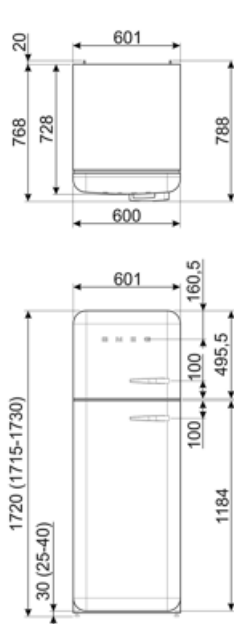

Súčet objemov 222 l
 chladiacej priehradky
 (iek) a rozmrazovacej
 priehradky (iek)

Elektrické pripojenie

Hodnotenie elektrického 100 W
 pripojenia
 Prúd 0,8 A
 Napätie (V) 220-240 V

Frekvencia (Hz) 50/60 Hz
 Dĺžka napájacieho kábla 180 cm
 Zátka (F;E) Schuko

Logistické informácie

Šírka 600 mm
 Hĺbka bez rukoväti 728 mm
 Výška 1720 mm
 Šírka výrobku s
 dvierkami otvorenými
 na maximum 926 mm

Hĺbka rozbaleného
 výrobku s rukoväťou 768 mm
 Hĺbka výrobku s
 dvierkami otvorenými
 na 90° 1197 mm
 Hĺbka rozpery 20 mm