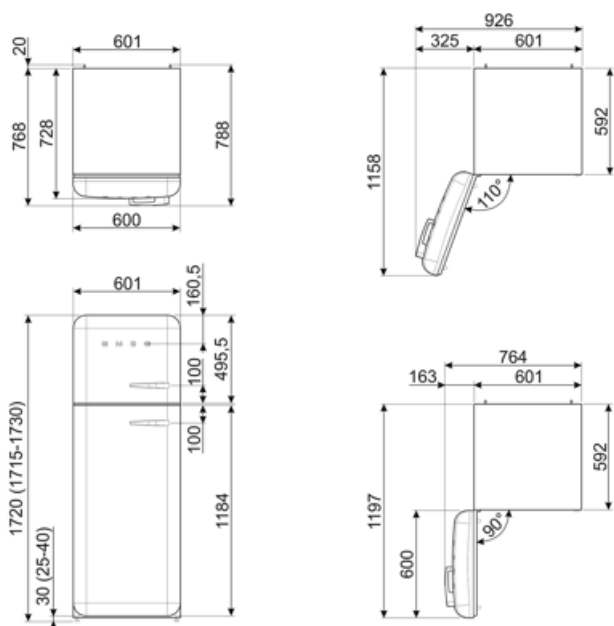

## Logistisk information

Bredd (mm)	600 mm	Djup med handtag	768 mm
Djup utan handtag	728 mm	Djup med dörr öppen 90°	1197 mm
Höjd	1720 mm	Djup på distanser	20 mm
Bredd med maximal dörröppning	926 mm		

---