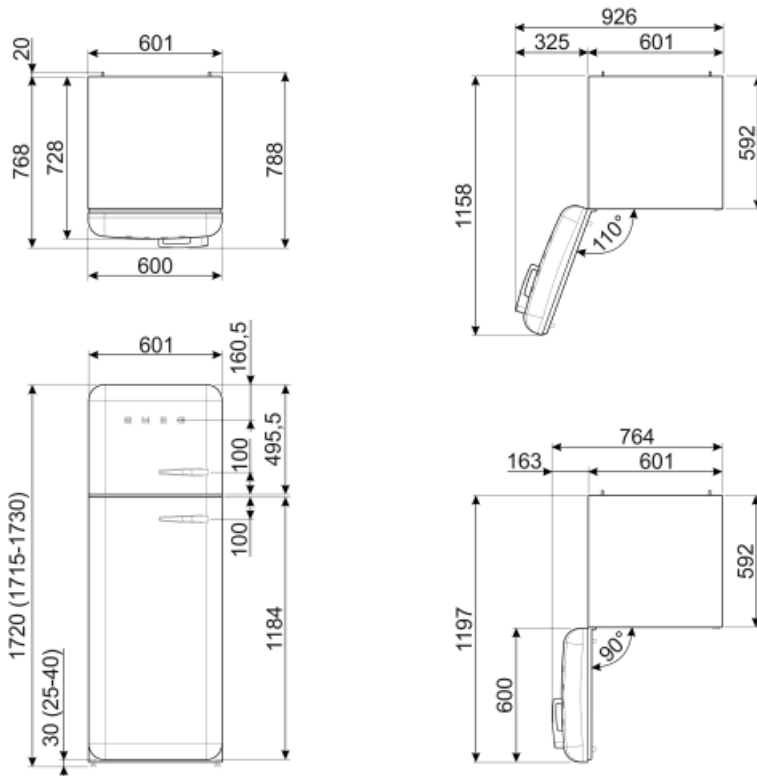

Typ av kontakt	(F;E) Eurokontakt	Volt (V)	220-240 V
Anslutningseffekt	100 W	Frekvens	50/60 Hz
Ström	0,8 A	Sladdens längd	180 cm